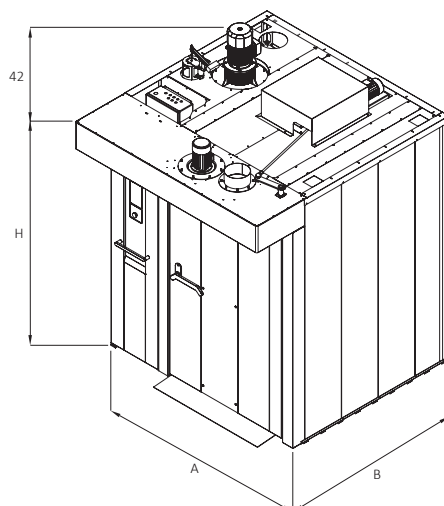

Potenze installate - Installed power - Puissance installée - Potencia instalada

Modello Model Modèle Modelo	Potenzialità termica - Thermal power Puissance thermique - Potencia tèrmica			Ass. elettrico Electric absorption Puissance électrique Potencia eléctrica	
	Kcal/h	Kw	Btu/h	Bruciatore - Burner Brûleur - Quemador	Resistenze - Resistor Résistances - Resistencia
LFRNK - 6080	60.000 ÷ 80.000	70 ÷ 93	240.000 ÷ 320.000	2.5	---
LFRNK - 8080	60.000 ÷ 80.000	70 ÷ 93	240.000 ÷ 320.000	2.5	---
LFRNK - 80100	70.000 ÷ 90.000	81 ÷ 104	280.000 ÷ 360.000	3.5	---
LFRNK - 80120	100.000 ÷ 120.000	116 ÷ 139	400.000 ÷ 480.000	4.0	---
LFRNK - 100130	100.000 ÷ 120.000	116 ÷ 139	400.000 ÷ 480.000	4.0	---
LFRNKE - 6080	---	---	---	---	52+2.5
LFRNKE - 8080	---	---	---	---	52+2.5
LFRNKE - 80120	---	---	---	---	105 + 3.5
LFRNKE - 80100	---	---	---	---	70+3.5
LFRNKE - 100130	---	---	---	---	112.5+3.5

(4x) 46x66 cm - LFRNK 100130

LOGIUDICE
PART OF TP FOOD GROUP