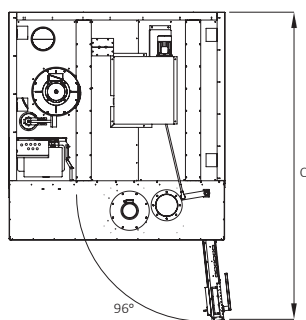

Potenze installate - Installed power - Puissance installée - Potencia instalada

Modello Model Modèle Modelo	Potenzialità termica - Thermal power Puissance thermique - Potencia tèrmica			Ass. elettrico Electric absorption Puissance électrique Potencia eléctrica	
	Kcal/h	Kw	Btu/h	Bruciatore - Burner Brûleur - Quemador	Resistenze - Resistor Résistances - Resistencia
LFRNK - 6080	60.000 ÷ 80.000	70 ÷ 93	240.000 ÷ 320.000	2.5	---
LFRNK - 8080	60.000 ÷ 80.000	70 ÷ 93	240.000 ÷ 320.000	2.5	---
LFRNK - 80100	70.000 ÷ 90.000	81 ÷ 104	280.000 ÷ 360.000	3.5	---
LFRNK - 80120	100.000 ÷ 120.000	116 ÷ 139	400.000 ÷ 480.000	4.0	---
LFRNK - 100130	100.000 ÷ 120.000	116 ÷ 139	400.000 ÷ 480.000	4.0	---
LFRNKE - 6080	---	---	---	---	52+2.5
LFRNKE - 8080	---	---	---	---	52+2.5
LFRNKE - 80120	---	---	---	---	105 + 3.5
LFRNKE - 80100	---	---	---	---	70+3.5
LFRNKE - 100130	---	---	---	---	112.5+3.5

(4x) 46x66 cm - LFRNK 100130

LOGIUDICE
PART OF TP FOOD GROUP