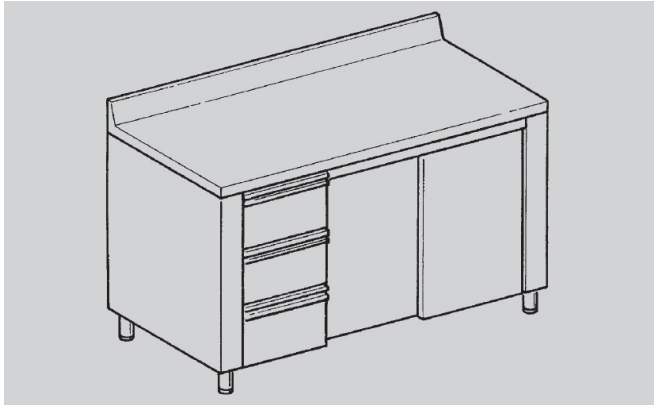

PREPARATION - EUCLIDE

TA187CSA

Tables de travail - 2 portes coulissante

SPÉCIFICATIONS TECHNIQUES:

Dimensions exterieure - LxPxH (cm) 180x70x85

SPÉCIFICATIONS SUPPLÉMENTAIRES:

Poids (kg) 170

Volume (m3) 1,22