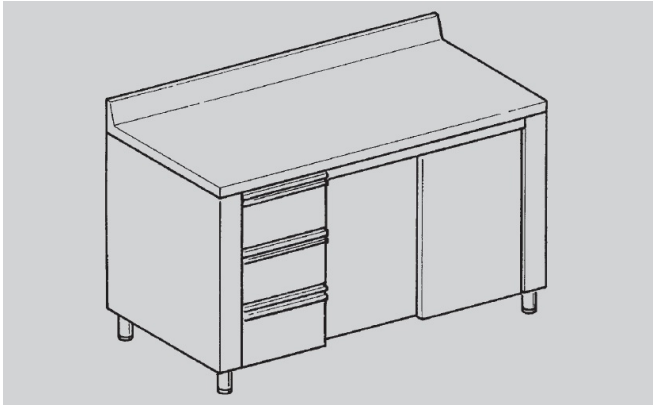

PREPARATION - EUCLIDE

TA167CSA

Tables de travail - 2 portes coulissante

SPÉCIFICATIONS TECHNIQUES:

Dimensions exterieure - LxPxH (cm) 160x70x85

SPÉCIFICATIONS SUPPLÉMENTAIRES:

Poids (kg) 167

Volume (m3) 1,33