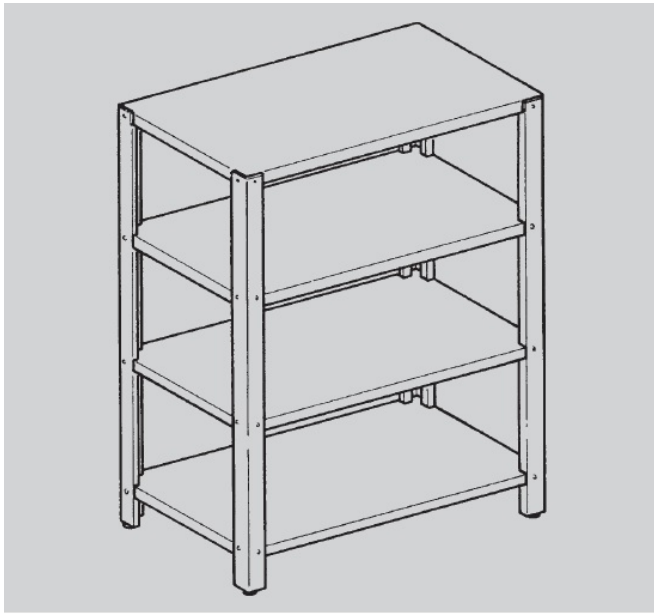

PREPARATION - EUCLIDE

SC145

4 niveaux profondeur 50 cm