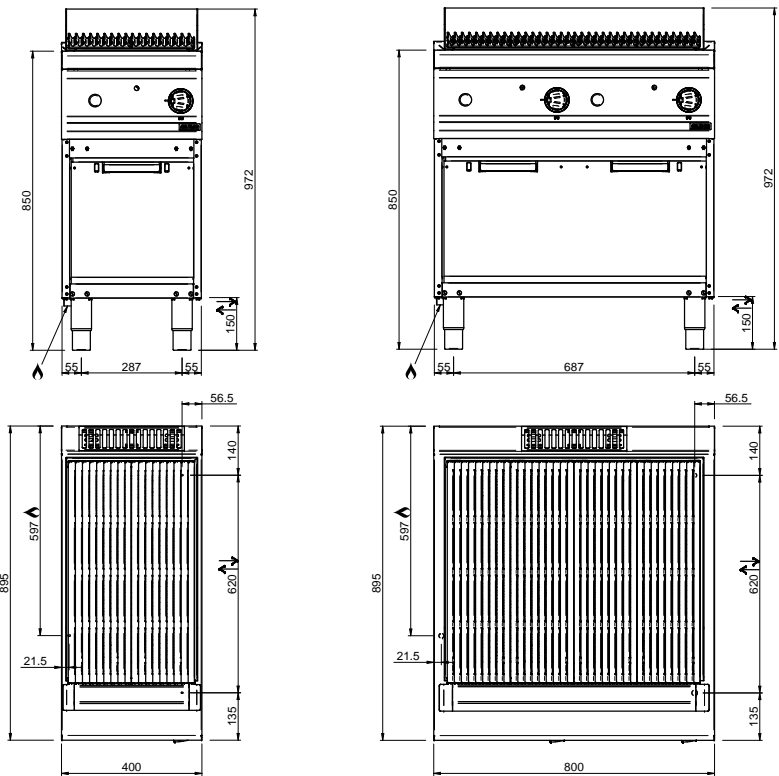

MAGISTRA PLUS 900 - GRILLE A PIERRE LAVIQUE

MPLG98A

GRILL CHARCOAL SUR BAIE LIBRE

SPÉCIFICATIONS TECHNIQUES:

Dimensions exterieure - LxPxH (cm)	80x90x85
Puissance totale (kW)	10+10=20

SPÉCIFICATIONS SUPPLÉMENTAIRES:

Nr. bruleurs 10.3 kW	2
Dimensions grille - LxP (cm)	64x37x3(x2)
Poids (kg)	93
Volume (m3)	1

La grille de cuisson est en fonte réversible viande / poisson. Tiroir amovible en acier inoxydable pour la récupération de graisse. Dans les modèles de 80 cm, il est possible de créer cuisson différenciée grâce à des éléments chauffants indépendants. Plan de travail en acier inoxydable AISI 18/10 épaisseur 1 mm. Alignement de modules par juxtaposition.

LEGENDA SIMBOLI / LEGEND

INGRESSO GAS / GAS INLET
(EN 10226-1) Ø M 1/2"

ALIMENTAZIONE ELETTRICA /
POWER SUPPLY

INGRESSO ACQUA /
WATER INLET Ø M 1/2"

SCARICO ACQUA / OLII
WATER / OILS DRAIN

ATTACCO EQUIPOTENZIALE /
EQUIPOTENTIAL