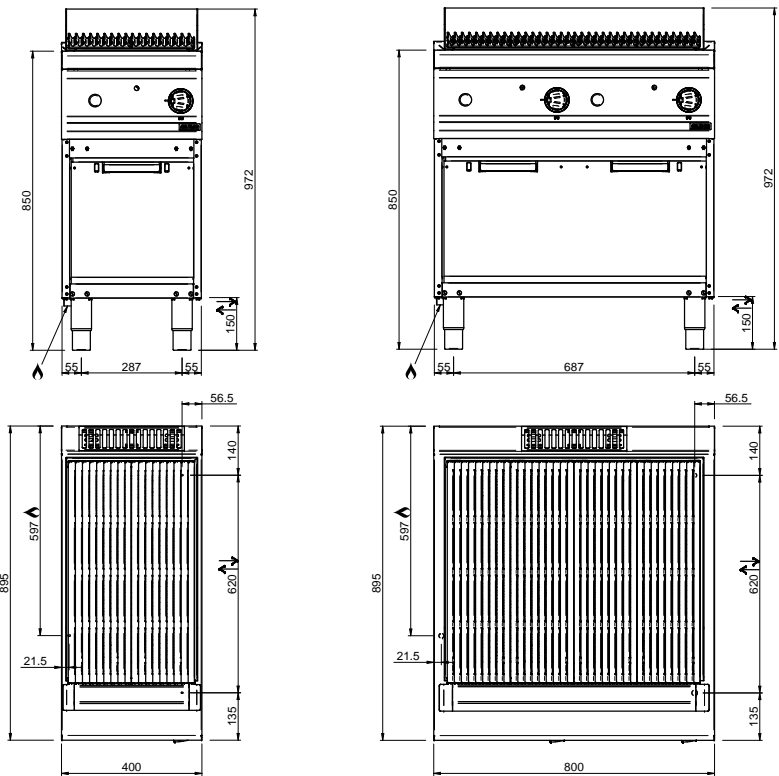

MAGISTRA PLUS 900 - GRILLE A PIERRE LAVIQUE

MPLG94A

GRILL CHARCOAL SUR BAIE LIBRE

SPÉCIFICATIONS TECHNIQUES:

Dimensions exterieure - LxPxH (cm)	40x90x85
Puissance totale (kW)	10

SPÉCIFICATIONS SUPPLÉMENTAIRES:

Nr. bruleurs 10.3 kW	1
Dimensions grille - LxP (cm)	64x37x3
Poids (kg)	62
Volume (m3)	0,5

La grille de cuisson est en fonte réversible viande / poisson. Tiroir amovible en acier inoxydable pour la récupération de graisse. Dans les modèles de 80 cm, il est possible de créer cuisson différenciée grâce à des éléments chauffants indépendants. Plan de travail en acier inoxydable AISI 18/10 épaisseur 1 mm. Alignement de modules par juxtaposition.

LEGENDA SIMBOLI / LEGEND

INGRESSO GAS / GAS INLET
(EN 10226-1) Ø M 1/2"

ALIMENTAZIONE ELETTRICA /
POWER SUPPLY

INGRESSO ACQUA /
WATER INLET Ø M 1/2"

SCARICO ACQUA / OLII
WATER / OILS DRAIN

ATTACCO EQUIPOTENZIALE /
EQUIPOTENTIAL