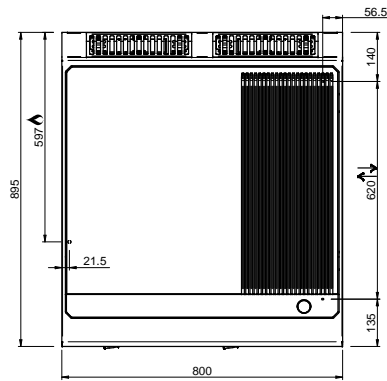

MAGISTRA PLUS 900 - PLAQUES GRILLADE

MFTG98ALC

PLAQUE LISSE CHROMÉE GAZ SUR BAIE LIBRE

SPÉCIFICATIONS TECHNIQUES:

Plaque chromée	<input checked="" type="radio"/>
Plaque rainurée	<input type="radio"/>
Plaque lisse	<input checked="" type="radio"/>
Dimensions extérieure - LxPxH (cm)	80x90x85
Puissance totale (kW)	8+8= 16

SPÉCIFICATIONS SUPPLÉMENTAIRES:

Nr. brûleurs 8 kW	2
Dimensions du plan - LxPxH (cm)	78x72x1,5
Poids (kg)	135
Volume (m3)	1

La plaque de cuisson intégrée dans le dessus est en acier doux, avec finition chrome lisse ou dur, et a épaisseur de 15 mm. Déchargement des graisses dans un tiroir amovible en acier inoxydable avec capacité jusqu'à 2,5 litres, pour faciliter le nettoyage. Les cuissons différenciée (en modules de 70) sont possibles grâce aux brûleurs / éléments chauffants électriques indépendant. La finition chromée permet des cuissons successives de différents aliments sans risque de transfert odeurs et saveurs lors du passage d'une cuisson à une autre. En plus de faciliter le nettoyage, le revêtement le chrome réduit la dissipation thermique, favorisant environnement de travail plus confortable. Plan de travail en acier inoxydable AISI 18/10 épaisseur 1 mm. Alignement de modules par juxtaposition.

LEGENDA SIMBOLI / LEGEND

INGRESSO GAS / GAS INLET
(EN 10226-1) Ø M 1/2"

ALIMENTAZIONE ELETTRICA /
POWER SUPPLY

INGRESSO ACQUA /
WATER INLET Ø M 1/2"

SCARICO ACQUA / OLII
WATER / OILS DRAIN

ATTACCO EQUIPOTENZIALE /
EQUIPOTENTIAL