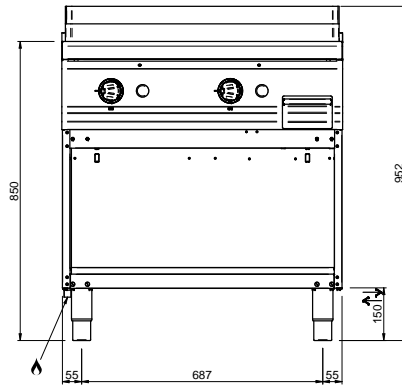

MAGISTRA PLUS 900 - PLAQUES GRILLADE

MFTG98ALC

PLAQUE LISSE CHROMÉE GAZ SUR BAIE LIBRE

SPÉCIFICATIONS TECHNIQUES:

Plaque chromée	<input checked="" type="radio"/>
Plaque rainurée	<input type="radio"/>
Plaque lisse	<input checked="" type="radio"/>
Dimensions extérieure - LxPxH (cm)	80x90x85
Puissance totale (kW)	8+8= 16

SPÉCIFICATIONS SUPPLÉMENTAIRES:

Nr. brûleurs 8 kW	2
Dimensions du plan - LxPxH (cm)	78x72x1,5
Poids (kg)	135
Volume (m3)	1

La plaque de cuisson intégrée dans le dessus est en acier doux, avec finition chrome lisse ou dur, et a épaisseur de 15 mm. Déchargement des graisses dans un tiroir amovible en acier inoxydable avec capacité jusqu'à 2,5 litres, pour faciliter le nettoyage. Les cuissons différenciée (en modules de 70) sont possibles grâce aux brûleurs / éléments chauffants électriques indépendant. La finition chromée permet des cuissons successives de différents aliments sans risque de transfert odeurs et saveurs lors du passage d'une cuisson à une autre. En plus de faciliter le nettoyage, le revêtement le chrome réduit la dissipation thermique, favorisant environnement de travail plus confortable. Plan de travail en acier inoxydable AISI 18/10 épaisseur 1 mm. Alignement de modules par juxtaposition.

LEGENDA SIMBOLI / LEGEND

INGRESSO GAS / GAS INLET
(EN 10226-1) Ø M 1/2"

ALIMENTAZIONE ELETTRICA /
POWER SUPPLY

INGRESSO ACQUA /
WATER INLET Ø M 1/2"

SCARICO ACQUA / OLII
WATER / OILS DRAIN

ATTACCO EQUIPOTENZIALE /
EQUIPOTENTIAL