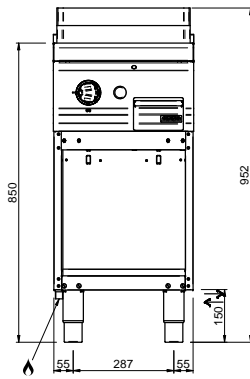

MAGISTRA PLUS 900 - PLAQUES GRILLADE

MFTG98ALC

PLAQUE LISSE CHROMÉE GAZ SUR BAIE LIBRE

SPÉCIFICATIONS TECHNIQUES:

Plaque chromée	<input checked="" type="radio"/>
Plaque rainurée	<input type="radio"/>
Plaque lisse	<input checked="" type="radio"/>
Dimensions extérieure - LxPxH (cm)	80x90x85
Puissance totale (kW)	8+8= 16

SPÉCIFICATIONS SUPPLÉMENTAIRES:

Nr. brûleurs 8 kW	2
Dimensions du plan - LxPxH (cm)	78x72x1,5
Poids (kg)	135
Volume (m3)	1

La plaque de cuisson intégrée dans le dessus est en acier doux, avec finition chrome lisse ou dur, et a épaisseur de 15 mm. Déchargement des graisses dans un tiroir amovible en acier inoxydable avec capacité jusqu'à 2,5 litres, pour faciliter le nettoyage. Les cuissons différenciée (en modules de 70) sont possibles grâce aux brûleurs / éléments chauffants électriques indépendant. La finition chromée permet des cuissons successives de différents aliments sans risque de transfert odeurs et saveurs lors du passage d'une cuisson à une autre. En plus de faciliter le nettoyage, le revêtement le chrome réduit la dissipation thermique, favorisant environnement de travail plus confortable. Plan de travail en acier inoxydable AISI 18/10 épaisseur 1 mm. Alignement de modules par juxtaposition.

LEGENDA SIMBOLI / LEGEND

INGRESSO GAS / GAS INLET
(EN 10226-1) Ø M 1/2"

ALIMENTAZIONE ELETTRICA /
POWER SUPPLY

INGRESSO ACQUA /
WATER INLET Ø M 1/2"

SCARICO ACQUA / OLII
WATER / OILS DRAIN

ATTACCO EQUIPOTENZIALE /
EQUIPOTENTIAL