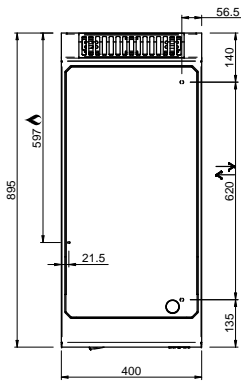

MAGISTRA PLUS 900 - PLAQUES GRILLADE

MFTG98ALC

PLAQUE LISSE CHROMÉE GAZ SUR BAIE LIBRE

SPÉCIFICATIONS TECHNIQUES:

Plaque chromée	<input checked="" type="radio"/>
Plaque rainurée	<input type="radio"/>
Plaque lisse	<input checked="" type="radio"/>
Dimensions extérieure - LxPxH (cm)	80x90x85
Puissance totale (kW)	8+8= 16

SPÉCIFICATIONS SUPPLÉMENTAIRES:

Nr. brûleurs 8 kW	2
Dimensions du plan - LxPxH (cm)	78x72x1,5
Poids (kg)	135
Volume (m3)	1

La plaque de cuisson intégrée dans le dessus est en acier doux, avec finition chrome lisse ou dur, et a épaisseur de 15 mm. Déchargement des graisses dans un tiroir amovible en acier inoxydable avec capacité jusqu'à 2,5 litres, pour faciliter le nettoyage. Les cuissons différenciée (en modules de 70) sont possibles grâce aux brûleurs / éléments chauffants électriques indépendant. La finition chromée permet des cuissons successives de différents aliments sans risque de transfert odeurs et saveurs lors du passage d'une cuisson à une autre. En plus de faciliter le nettoyage, le revêtement le chrome réduit la dissipation thermique, favorisant environnement de travail plus confortable. Plan de travail en acier inoxydable AISI 18/10 épaisseur 1 mm. Alignement de modules par juxtaposition.

LEGENDA SIMBOLI / LEGEND

INGRESSO GAS / GAS INLET
(EN 10226-1) Ø M 1/2"

ALIMENTAZIONE ELETTRICA /
POWER SUPPLY

INGRESSO ACQUA /
WATER INLET Ø M 1/2"

SCARICO ACQUA / OLII
WATER / OILS DRAIN

ATTACCO EQUIPOTENZIALE /
EQUIPOTENTIAL