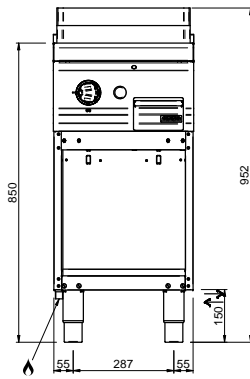

### SPÉCIFICATIONS TECHNIQUES:

Plaque chromée	<input type="radio"/>
Plaque rainurée	<input checked="" type="radio"/>
Plaque lisse	<input type="radio"/>
Dimensions extérieure - LxPxH (cm)	40x90x85
Puissance totale (kW)	8

### SPÉCIFICATIONS SUPPLÉMENTAIRES:

Nr. brûleurs 8 kW	1
Dimensions du plan - LxPxH (cm)	38x72x1,5
Poids (kg)	82
Volume (m3)	0,5

La plaque de cuisson intégrée dans le dessus est en acier doux, avec finition chrome lisse ou dur, et a épaisseur de 15 mm. Déchargement des graisses dans un tiroir amovible en acier inoxydable avec capacité jusqu'à 2,5 litres, pour faciliter le nettoyage. Les cuissons différenciée (en modules de 70) sont possibles grâce aux brûleurs / éléments chauffants électriques indépendant. La finition chromée permet des cuissons successives de différents aliments sans risque de transfert odeurs et saveurs lors du passage d'une cuisson à une autre. En plus de faciliter le nettoyage, le revêtement le chrome réduit la dissipation thermique, favorisant environnement de travail plus confortable. Plan de travail en acier inoxydable AISI 18/10 épaisseur 1 mm. Alignement de modules par juxtaposition.

LEGENDA SIMBOLI / LEGEND

INGRESSO GAS / GAS INLET  
(EN 10226-1) Ø M 1/2"

ALIMENTAZIONE ELETTRICA /  
POWER SUPPLY

INGRESSO ACQUA /  
WATER INLET Ø M 1/2"

SCARICO ACQUA / OLII  
WATER / OILS DRAIN

ATTACCO EQUIPOTENZIALE /  
EQUIPOTENTIAL