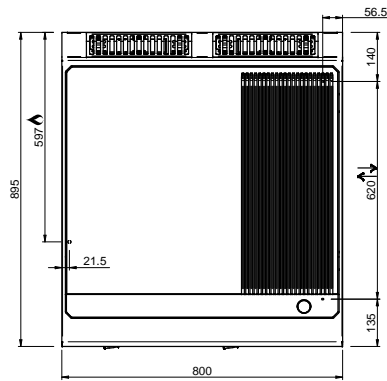

## PLAQUE RAINURÉE GAZ SUR BAIE LIBRE

### SPÉCIFICATIONS TECHNIQUES:

Plaque chromée	<input type="radio"/>
Plaque rainurée	<input checked="" type="radio"/>
Plaque lisse	<input type="radio"/>
Dimensions extérieure - LxPxH (cm)	40x90x85
Puissance totale (kW)	8

### SPÉCIFICATIONS SUPPLÉMENTAIRES:

Nr. brûleurs 8 kW	1
Dimensions du plan - LxPxH (cm)	38x72x1,5
Poids (kg)	82
Volume (m3)	0,5

La plaque de cuisson intégrée dans le dessus est en acier doux, avec finition chrome lisse ou dur, et a épaisseur de 15 mm. Déchargement des graisses dans un tiroir amovible en acier inoxydable avec capacité jusqu'à 2,5 litres, pour faciliter le nettoyage. Les cuissons différenciée (en modules de 70) sont possibles grâce aux brûleurs / éléments chauffants électriques indépendant. La finition chromée permet des cuissons successives de différents aliments sans risque de transfert odeurs et saveurs lors du passage d'une cuisson à une autre. En plus de faciliter le nettoyage, le revêtement le chrome réduit la dissipation thermique, favorisant environnement de travail plus confortable. Plan de travail en acier inoxydable AISI 18/10 épaisseur 1 mm. Alignement de modules par juxtaposition.