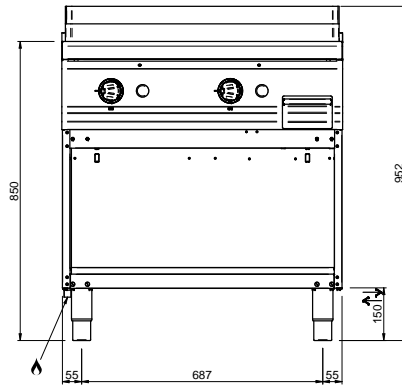

### SPÉCIFICATIONS TECHNIQUES:

Plaque chromée	<input type="radio"/>
Plaque rainurée	<input checked="" type="radio"/>
Plaque lisse	<input type="radio"/>
Dimensions extérieure - LxPxH (cm)	40x90x85
Puissance totale (kW)	8

### SPÉCIFICATIONS SUPPLÉMENTAIRES:

Nr. brûleurs 8 kW	1
Dimensions du plan - LxPxH (cm)	38x72x1,5
Poids (kg)	82
Volume (m3)	0,5

La plaque de cuisson intégrée dans le dessus est en acier doux, avec finition chrome lisse ou dur, et a épaisseur de 15 mm. Déchargement des graisses dans un tiroir amovible en acier inoxydable avec capacité jusqu'à 2,5 litres, pour faciliter le nettoyage. Les cuissons différenciée (en modules de 70) sont possibles grâce aux brûleurs / éléments chauffants électriques indépendant. La finition chromée permet des cuissons successives de différents aliments sans risque de transfert odeurs et saveurs lors du passage d'une cuisson à une autre. En plus de faciliter le nettoyage, le revêtement le chrome réduit la dissipation thermique, favorisant environnement de travail plus confortable. Plan de travail en acier inoxydable AISI 18/10 épaisseur 1 mm. Alignement de modules par juxtaposition.

LEGENDA SIMBOLI / LEGEND

INGRESSO GAS / GAS INLET  
(EN 10226-1) Ø M 1/2"

ALIMENTAZIONE ELETTRICA /  
POWER SUPPLY

INGRESSO ACQUA /  
WATER INLET Ø M 1/2"

SCARICO ACQUA / OLII  
WATER / OILS DRAIN

ATTACCO EQUIPOTENZIALE /  
EQUIPOTENTIAL