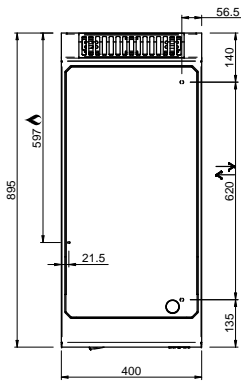

### SPÉCIFICATIONS TECHNIQUES:

Plaque chromée	<input type="radio"/>
Plaque rainurée	<input checked="" type="radio"/>
Plaque lisse	<input type="radio"/>
Dimensions extérieure - LxPxH (cm)	40x90x85
Puissance totale (kW)	8

### SPÉCIFICATIONS SUPPLÉMENTAIRES:

Nr. brûleurs 8 kW	1
Dimensions du plan - LxPxH (cm)	38x72x1,5
Poids (kg)	82
Volume (m3)	0,5

La plaque de cuisson intégrée dans le dessus est en acier doux, avec finition chrome lisse ou dur, et a épaisseur de 15 mm. Déchargement des graisses dans un tiroir amovible en acier inoxydable avec capacité jusqu'à 2,5 litres, pour faciliter le nettoyage. Les cuissons différenciée (en modules de 70) sont possibles grâce aux brûleurs / éléments chauffants électriques indépendant. La finition chromée permet des cuissons successives de différents aliments sans risque de transfert odeurs et saveurs lors du passage d'une cuisson à une autre. En plus de faciliter le nettoyage, le revêtement le chrome réduit la dissipation thermique, favorisant environnement de travail plus confortable. Plan de travail en acier inoxydable AISI 18/10 épaisseur 1 mm. Alignement de modules par juxtaposition.

LEGENDA SIMBOLI / LEGEND

INGRESSO GAS / GAS INLET  
(EN 10226-1) Ø M 1/2"

ALIMENTAZIONE ELETTRICA /  
POWER SUPPLY

INGRESSO ACQUA /  
WATER INLET Ø M 1/2"

SCARICO ACQUA / OLII  
WATER / OILS DRAIN

ATTACCO EQUIPOTENZIALE /  
EQUIPOTENTIAL