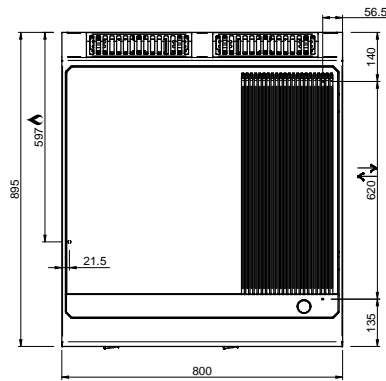

MAGISTRA PLUS 900 - PLAQUES GRILLADE

MFTG94AL

PLAQUE LISSE GAZ SUR BAIE LIBRE

SPÉCIFICATIONS TECHNIQUES:

Plaque chromée	<input type="radio"/>
Plaque rainurée	<input type="radio"/>
Plaque lisse	<input checked="" type="radio"/>
Dimensions extérieure - LxPxH (cm)	40x90x85
Puissance totale (kW)	8

SPÉCIFICATIONS SUPPLÉMENTAIRES:

Nr. brûleurs 8 kW	1
Dimensions du plan - LxPxH (cm)	38x72x1,5
Poids (kg)	82
Volume (m3)	0,5

La plaque de cuisson intégrée dans le dessus est en acier doux, avec finition chrome lisse ou dur, et a épaisseur de 15 mm. Déchargement des graisses dans un tiroir amovible en acier inoxydable avec capacité jusqu'à 2,5 litres, pour faciliter le nettoyage. Les cuissons différenciée (en modules de 70) sont possibles grâce aux brûleurs / éléments chauffants électriques indépendant. La finition chromée permet des cuissons successives de différents aliments sans risque de transfert odeurs et saveurs lors du passage d'une cuisson à une autre. En plus de faciliter le nettoyage, le revêtement le chrome réduit la dissipation thermique, favorisant environnement de travail plus confortable. Plan de travail en acier inoxydable AISI 18/10 épaisseur 1 mm. Alignement de modules par juxtaposition.

LEGENDA SIMBOLI / LEGEND

INGRESSO GAS / GAS INLET
(EN 10226-1) Ø M 1/2"

ALIMENTAZIONE ELETTRICA /
POWER SUPPLY

INGRESSO ACQUA /
WATER INLET Ø M 1/2"

SCARICO ACQUA / OLII
WATER / OILS DRAIN

ATTACCO EQUIPOTENZIALE /
EQUIPOTENTIAL