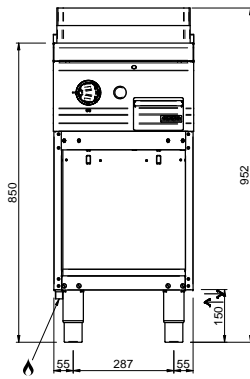

MAGISTRA PLUS 900 - PLAQUES GRILLADE

MFTG94AL

PLAQUE LISSE GAZ SUR BAIE LIBRE

SPÉCIFICATIONS TECHNIQUES:

Plaque chromée	<input type="radio"/>
Plaque rainurée	<input type="radio"/>
Plaque lisse	<input checked="" type="radio"/>
Dimensions extérieure - LxPxH (cm)	40x90x85
Puissance totale (kW)	8

SPÉCIFICATIONS SUPPLÉMENTAIRES:

Nr. brûleurs 8 kW	1
Dimensions du plan - LxPxH (cm)	38x72x1,5
Poids (kg)	82
Volume (m3)	0,5

La plaque de cuisson intégrée dans le dessus est en acier doux, avec finition chrome lisse ou dur, et a épaisseur de 15 mm. Déchargement des graisses dans un tiroir amovible en acier inoxydable avec capacité jusqu'à 2,5 litres, pour faciliter le nettoyage. Les cuissons différenciée (en modules de 70) sont possibles grâce aux brûleurs / éléments chauffants électriques indépendant. La finition chromée permet des cuissons successives de différents aliments sans risque de transfert odeurs et saveurs lors du passage d'une cuisson à une autre. En plus de faciliter le nettoyage, le revêtement le chrome réduit la dissipation thermique, favorisant environnement de travail plus confortable. Plan de travail en acier inoxydable AISI 18/10 épaisseur 1 mm. Alignement de modules par juxtaposition.

LEGENDA SIMBOLI / LEGEND

INGRESSO GAS / GAS INLET
(EN 10226-1) Ø M 1/2"

ALIMENTAZIONE ELETTRICA /
POWER SUPPLY

INGRESSO ACQUA /
WATER INLET Ø M 1/2"

SCARICO ACQUA / OLII
WATER / OILS DRAIN

ATTACCO EQUIPOTENZIALE /
EQUIPOTENTIAL