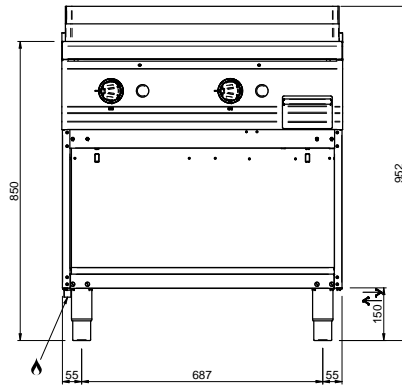

MAGISTRA PLUS 900 - PLAQUES GRILLADE

MFTG94AL

PLAQUE LISSE GAZ SUR BAIE LIBRE

SPÉCIFICATIONS TECHNIQUES:

Plaque chromée	<input type="radio"/>
Plaque rainurée	<input type="radio"/>
Plaque lisse	<input checked="" type="radio"/>
Dimensions extérieure - LxPxH (cm)	40x90x85
Puissance totale (kW)	8

SPÉCIFICATIONS SUPPLÉMENTAIRES:

Nr. brûleurs 8 kW	1
Dimensions du plan - LxPxH (cm)	38x72x1,5
Poids (kg)	82
Volume (m3)	0,5

La plaque de cuisson intégrée dans le dessus est en acier doux, avec finition chrome lisse ou dur, et a épaisseur de 15 mm. Déchargement des graisses dans un tiroir amovible en acier inoxydable avec capacité jusqu'à 2,5 litres, pour faciliter le nettoyage. Les cuissons différenciée (en modules de 70) sont possibles grâce aux brûleurs / éléments chauffants électriques indépendant. La finition chromée permet des cuissons successives de différents aliments sans risque de transfert odeurs et saveurs lors du passage d'une cuisson à une autre. En plus de faciliter le nettoyage, le revêtement le chrome réduit la dissipation thermique, favorisant environnement de travail plus confortable. Plan de travail en acier inoxydable AISI 18/10 épaisseur 1 mm. Alignement de modules par juxtaposition.

LEGENDA SIMBOLI / LEGEND

INGRESSO GAS / GAS INLET
(EN 10226-1) Ø M 1/2"

ALIMENTAZIONE ELETTRICA /
POWER SUPPLY

INGRESSO ACQUA /
WATER INLET Ø M 1/2"

SCARICO ACQUA / OLII
WATER / OILS DRAIN

ATTACCO EQUIPOTENZIALE /
EQUIPOTENTIAL