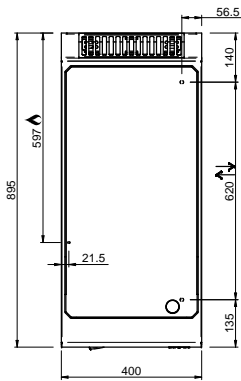

MAGISTRA PLUS 900 - PLAQUES GRILLADE

MFTG94AL

PLAQUE LISSE GAZ SUR BAIE LIBRE

SPÉCIFICATIONS TECHNIQUES:

Plaque chromée	<input type="radio"/>
Plaque rainurée	<input type="radio"/>
Plaque lisse	<input checked="" type="radio"/>
Dimensions extérieure - LxPxH (cm)	40x90x85
Puissance totale (kW)	8

SPÉCIFICATIONS SUPPLÉMENTAIRES:

Nr. brûleurs 8 kW	1
Dimensions du plan - LxPxH (cm)	38x72x1,5
Poids (kg)	82
Volume (m3)	0,5

La plaque de cuisson intégrée dans le dessus est en acier doux, avec finition chrome lisse ou dur, et a épaisseur de 15 mm. Déchargement des graisses dans un tiroir amovible en acier inoxydable avec capacité jusqu'à 2,5 litres, pour faciliter le nettoyage. Les cuissons différenciée (en modules de 70) sont possibles grâce aux brûleurs / éléments chauffants électriques indépendant. La finition chromée permet des cuissons successives de différents aliments sans risque de transfert odeurs et saveurs lors du passage d'une cuisson à une autre. En plus de faciliter le nettoyage, le revêtement le chrome réduit la dissipation thermique, favorisant environnement de travail plus confortable. Plan de travail en acier inoxydable AISI 18/10 épaisseur 1 mm. Alignement de modules par juxtaposition.

LEGENDA SIMBOLI / LEGEND

INGRESSO GAS / GAS INLET
(EN 10226-1) Ø M 1/2"

ALIMENTAZIONE ELETTRICA /
POWER SUPPLY

INGRESSO ACQUA /
WATER INLET Ø M 1/2"

SCARICO ACQUA / OLII
WATER / OILS DRAIN

ATTACCO EQUIPOTENZIALE /
EQUIPOTENTIAL