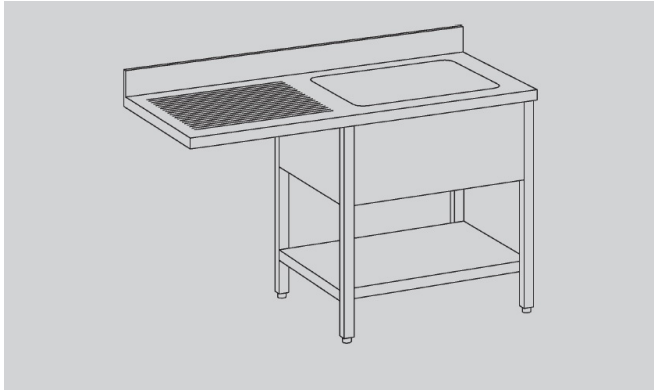

PREPARATION - EUCLIDE

LL147S

prof. 70 cm - 1 cuve

SPÉCIFICATIONS TECHNIQUES:

Dimensions exterieure - LxPxH (cm) 140x70x85

SPÉCIFICATIONS SUPPLÉMENTAIRES:

Poids (kg) 44

Volume (m3) 0,48