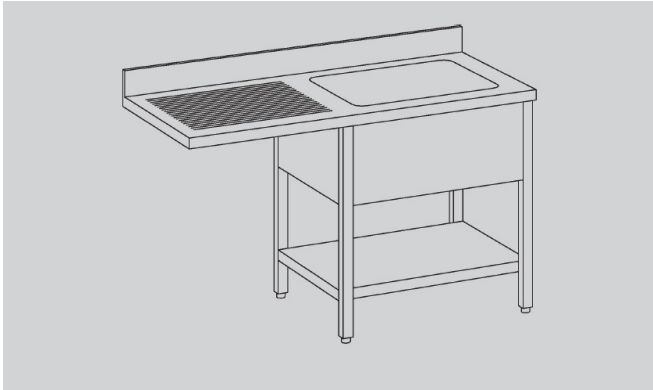

PREPARATION - EUCLIDE

LL127S

prof. 70 cm - 1 cuve

SPÉCIFICATIONS TECHNIQUES:

Dimensions exterieure - LxPxH (cm) 120x70x85

SPÉCIFICATIONS SUPPLÉMENTAIRES:

Poids (kg) 40

Volume (m3) 0,38