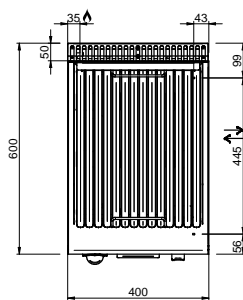

#### SPÉCIFICATIONS TECHNIQUES:

Dimensions exterieure - LxPxH (cm)	80x60x27
Puissance totale (kW)	14

#### SPÉCIFICATIONS SUPPLÉMENTAIRES:

Dimensions grille - LxP (cm)	35,5x46x1
Nr. bruleurs 7 kW	2
Poids (kg)	70
Volume (m3)	0,37

Gamme composée de quatre modèles top gaz. Structure et plan de travail en acier inoxydable AISI 304. Grille poisson en acier inoxydable AISI 304. Grille viande en V en acier inoxydable pour recueillir les graisses et jus de cuisson. Bac de récupération des graisses et jus de cuisson amovible. Chauffage Gaz: Brûleur en acier inoxydable avec flamme auto-stabilisée. Robinet gaz avec sécurité par thermocouple. Allumage automatique avec veilleuse et piezzo-électrique. Les GPL86 et GPL86P sont équipés avec 2 zones de chauffe indépendantes.

LEGENDA SIMBOLI / LEGEND

INGRESSO GAS / GAS INLET  
(EN 10226-1) Ø M 1/2"

ALIMENTAZIONE ELETTRICA /  
POWER SUPPLY

INGRESSO ACQUA /  
WATER INLET Ø M 1/2"

SCARICO ACQUA / OLII  
WATER / OILS DRAIN

ATTACCO EQUIPOTENZIALE /  
EQUIPOTENTIAL