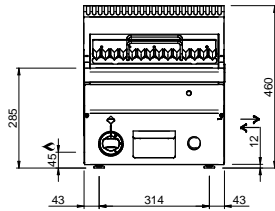

#### SPÉCIFICATIONS TECHNIQUES:

Dimensions exterieure - LxPxH (cm)	80x60x27
Puissance totale (kW)	14

#### SPÉCIFICATIONS SUPPLÉMENTAIRES:

Dimensions grille - LxP (cm)	35,5x46x1
Nr. bruleurs 7 kW	2
Poids (kg)	70
Volume (m3)	0,37

Gamme composée de quatre modèles top gaz. Structure et plan de travail en acier inoxydable AISI 304. Grille poisson en acier inoxydable AISI 304. Grille viande en V en acier inoxydable pour recueillir les graisses et jus de cuisson. Bac de récupération des graisses et jus de cuisson amovible. Chauffage Gaz: Brûleur en acier inoxydable avec flamme auto-stabilisée. Robinet gaz avec sécurité par thermocouple. Allumage automatique avec veilleuse et piezzo-électrique. Les GPL86 et GPL86P sont équipés avec 2 zones de chauffe indépendantes.

LEGENDA SIMBOLI / LEGEND

INGRESSO GAS / GAS INLET  
(EN 10226-1) Ø M 1/2"

ALIMENTAZIONE ELETTRICA /  
POWER SUPPLY

INGRESSO ACQUA /  
WATER INLET Ø M 1/2"

SCARICO ACQUA / OLII  
WATER / OILS DRAIN

ATTACCO EQUIPOTENZIALE /  
EQUIPOTENTIAL