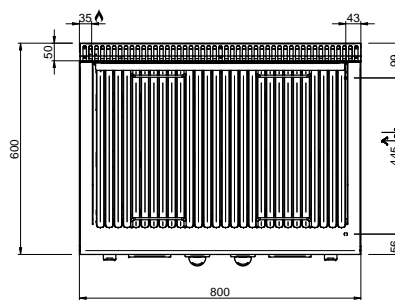

#### SPÉCIFICATIONS TECHNIQUES:

Dimensions exterieure - LxPxH (cm)	80x60x27
Puissance totale (kW)	14

#### SPÉCIFICATIONS SUPPLÉMENTAIRES:

Dimensions grille - LxP (cm)	35,5x46x1
Nr. bruleurs 7 kW	2
Poids (kg)	70
Volume (m3)	0,37

Gamme composée de quatre modèles top gaz. Structure et plan de travail en acier inoxydable AISI 304. Grille poisson en acier inoxydable AISI 304. Grille viande en V en acier inoxydable pour recueillir les graisses et jus de cuisson. Bac de récupération des graisses et jus de cuisson amovible. Chauffage Gaz: Brûleur en acier inoxydable avec flamme auto-stabilisée. Robinet gaz avec sécurité par thermocouple. Allumage automatique avec veilleuse et piezzo-électrique. Les GPL86 et GPL86P sont équipés avec 2 zones de chauffe indépendantes.

LEGENDA SIMBOLI / LEGEND

INGRESSO GAS / GAS INLET  
(EN 10226-1) Ø M 1/2"

ALIMENTAZIONE ELETTRICA /  
POWER SUPPLY

INGRESSO ACQUA /  
WATER INLET Ø M 1/2"

SCARICO ACQUA / OLII  
WATER / OILS DRAIN

ATTACCO EQUIPOTENZIALE /  
EQUIPOTENTIAL