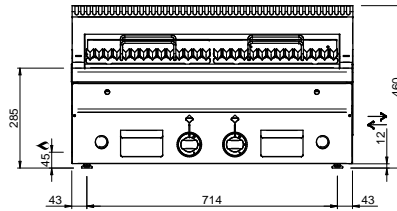

#### SPÉCIFICATIONS TECHNIQUES:

Dimensions exterieure - LxPxH (cm)	80x60x27
Puissance totale (kW)	14

#### SPÉCIFICATIONS SUPPLÉMENTAIRES:

Dimensions grille - LxP (cm)	35,5x46x1
Nr. bruleurs 7 kW	2
Poids (kg)	70
Volume (m3)	0,37

Gamme composée de quatre modèles top gaz. Structure et plan de travail en acier inoxydable AISI 304. Grille poisson en acier inoxydable AISI 304. Grille viande en V en acier inoxydable pour recueillir les graisses et jus de cuisson. Bac de récupération des graisses et jus de cuisson amovible. Chauffage Gaz: Brûleur en acier inoxydable avec flamme auto-stabilisée. Robinet gaz avec sécurité par thermocouple. Allumage automatique avec veilleuse et piezzo-électrique. Les GPL86 et GPL86P sont équipés avec 2 zones de chauffe indépendantes.

LEGENDA SIMBOLI / LEGEND

INGRESSO GAS / GAS INLET  
(EN 10226-1) Ø M 1/2"

ALIMENTAZIONE ELETTRICA /  
POWER SUPPLY

INGRESSO ACQUA /  
WATER INLET Ø M 1/2"

SCARICO ACQUA / OLII  
WATER / OILS DRAIN

ATTACCO EQUIPOTENZIALE /  
EQUIPOTENTIAL