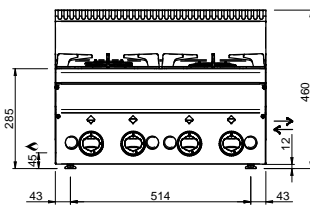

MINIMA 600 - FOURNEAUX GAZ

G2S6

2 FEUX VIFS TOP

SPÉCIFICATIONS TECHNIQUES:

Dimensions exterieure - LxPxH (cm)	40x60x27
Puissance totale (kW)	5,85

SPÉCIFICATIONS SUPPLÉMENTAIRES:

Nr. bruleurs 3,15 kW	1
Nr. bruleurs 2.7 kW	1
Poids (kg)	22
Volume (m3)	0,2

Gamme composée de 3 modèles top gaz avec 2, 4 ou 6 brûleurs. Structure et plan de travail en acier inoxydable. Boutons ergonomiques résistants à la chaleur. Le profil des panneaux de côté permet d'aligner et de joindre les appareils entre eux faisant qu'une seule pièce. Cheminée en acier inoxydable. Brûleurs de 2,7 kW et 3,1 kW. Robinet gaz avec sécurité par thermocouple permettant l'arrêt automatique de l'alimentation gaz.

LEGENDA SIMBOLI / LEGEND

INGRESSO GAS / GAS INLET
(EN 10226-1) Ø M 1/2"

INGRESSO ACQUA /
WATER INLET Ø M 1/2"

ATTACCO EQUIPOTENZIALE /
EQUIPOTENTIAL

ALIMENTAZIONE ELETTRICA /
POWER SUPPLY

SCARICO ACQUA / OLII
WATER / OILS DRAIN