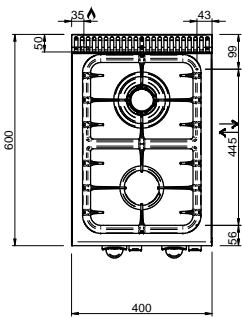

MINIMA 600 - FOURNEAUX GAZ

G2S6

2 FEUX VIFS TOP

SPÉCIFICATIONS TECHNIQUES:

Dimensions exterieure - LxPxH (cm)	40x60x27
Puissance totale (kW)	5,85

SPÉCIFICATIONS SUPPLÉMENTAIRES:

Nr. bruleurs 3,15 kW	1
Nr. bruleurs 2.7 kW	1
Poids (kg)	22
Volume (m3)	0,2

Gamme composée de 3 modèles top gaz avec 2, 4 ou 6 brûleurs. Structure et plan de travail en acier inoxydable. Boutons ergonomiques résistants à la chaleur. Le profil des panneaux de côté permet d'aligner et de joindre les appareils entre eux faisant qu'une seule pièce. Cheminée en acier inoxydable. Brûleurs de 2,7 kW et 3,1 kW. Robinet gaz avec sécurité par thermocouple permettant l'arrêt automatique de l'alimentation gaz.

LEGENDA SIMBOLI / LEGEND

INGRESSO GAS / GAS INLET
(EN 10226-1) Ø M 1/2"

INGRESSO ACQUA /
WATER INLET Ø M 1/2"

ATTACCO EQUIPOTENZIALE /
EQUIPOTENTIAL

ALIMENTAZIONE ELETTRICA /
POWER SUPPLY

SCARICO ACQUA / OLII
WATER / OILS DRAIN