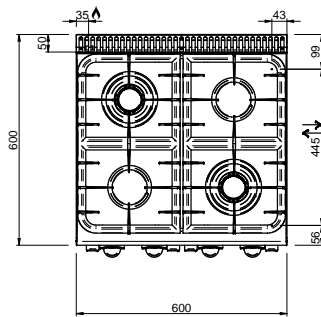

MINIMA 600 - FOURNEAUX GAZ

G2S6

2 FEUX VIFS TOP

SPÉCIFICATIONS TECHNIQUES:

Dimensions exterieure - LxPxH (cm)	40x60x27
Puissance totale (kW)	5,85

SPÉCIFICATIONS SUPPLÉMENTAIRES:

Nr. bruleurs 3,15 kW	1
Nr. bruleurs 2.7 kW	1
Poids (kg)	22
Volume (m3)	0,2

Gamme composée de 3 modèles top gaz avec 2, 4 ou 6 brûleurs. Structure et plan de travail en acier inoxydable. Boutons ergonomiques résistants à la chaleur. Le profil des panneaux de côté permet d'aligner et de joindre les appareils entre eux faisant qu'une seule pièce. Cheminée en acier inoxydable. Brûleurs de 2,7 kW et 3,1 kW. Robinet gaz avec sécurité par thermocouple permettant l'arrêt automatique de l'alimentation gaz.

LEGENDA SIMBOLI / LEGEND

INGRESSO GAS / GAS INLET
(EN 10226-1) Ø M 1/2"

INGRESSO ACQUA /
WATER INLET Ø M 1/2"

ATTACCO EQUIPOTENZIALE /
EQUIPOTENTIAL

ALIMENTAZIONE ELETTRICA /
POWER SUPPLY

SCARICO ACQUA / OLII
WATER / OILS DRAIN