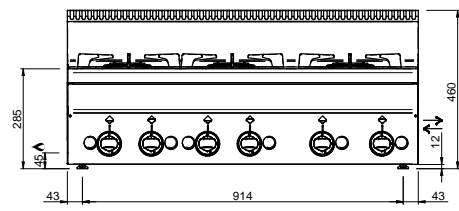

MINIMA 600 - FOURNEAUX GAZ

G2S6

2 FEUX VIFS TOP

SPÉCIFICATIONS TECHNIQUES:

Dimensions exterieure - LxPxH (cm)	40x60x27
Puissance totale (kW)	5,85

SPÉCIFICATIONS SUPPLÉMENTAIRES:

Nr. bruleurs 3,15 kW	1
Nr. bruleurs 2.7 kW	1
Poids (kg)	22
Volume (m3)	0,2

Gamme composée de 3 modèles top gaz avec 2, 4 ou 6 brûleurs. Structure et plan de travail en acier inoxydable. Boutons ergonomiques résistants à la chaleur. Le profil des panneaux de côté permet d'aligner et de joindre les appareils entre eux faisant qu'une seule pièce. Cheminée en acier inoxydable. Brûleurs de 2,7 kW et 3,1 kW. Robinet gaz avec sécurité par thermocouple permettant l'arrêt automatique de l'alimentation gaz.

LEGENDA SIMBOLI / LEGEND

INGRESSO GAS / GAS INLET
(EN 10226-1) Ø M 1/2"

INGRESSO ACQUA /
WATER INLET Ø M 1/2"

ATTACCO EQUIPOTENZIALE /
EQUIPOTENTIAL

ALIMENTAZIONE ELETTRICA /
POWER SUPPLY

SCARICO ACQUA / OLII
WATER / OILS DRAIN

REGOLAZIONE PIEDINI /
FEET ADJUSTMENT (h 0/+50)
/ TOP VERSION (h 0/+5)