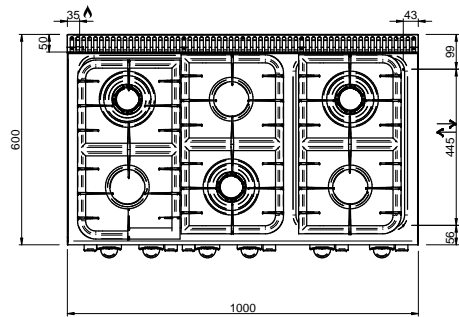

MINIMA 600 - FOURNEAUX GAZ

G2S6

2 FEUX VIFS TOP

SPÉCIFICATIONS TECHNIQUES:

Dimensions exterieure - LxPxH (cm)	40x60x27
Puissance totale (kW)	5,85

SPÉCIFICATIONS SUPPLÉMENTAIRES:

Nr. bruleurs 3,15 kW	1
Nr. bruleurs 2.7 kW	1
Poids (kg)	22
Volume (m3)	0,2

Gamme composée de 3 modèles top gaz avec 2, 4 ou 6 brûleurs. Structure et plan de travail en acier inoxydable. Boutons ergonomiques résistants à la chaleur. Le profil des panneaux de côté permet d'aligner et de joindre les appareils entre eux faisant qu'une seule pièce. Cheminée en acier inoxydable. Brûleurs de 2,7 kW et 3,1 kW. Robinet gaz avec sécurité par thermocouple permettant l'arrêt automatique de l'alimentation gaz.

LEGENDA SIMBOLI / LEGEND

INGRESSO GAS / GAS INLET
(EN 10226-1) Ø M 1/2"

INGRESSO ACQUA /
WATER INLET Ø M 1/2"

ATTACCO EQUIPOTENZIALE /
EQUIPOTENTIAL

ALIMENTAZIONE ELETTRICA /
POWER SUPPLY

SCARICO ACQUA / OLII
WATER / OILS DRAIN