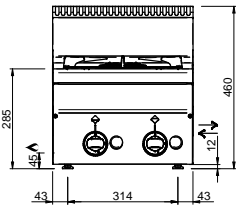

MINIMA 600 - FOURNEAUX GAZ

G2S6

2 FEUX VIFS TOP

SPÉCIFICATIONS TECHNIQUES:

Dimensions exterieure - LxPxH (cm)	40x60x27
Puissance totale (kW)	5,85

SPÉCIFICATIONS SUPPLÉMENTAIRES:

Nr. bruleurs 3,15 kW	1
Nr. bruleurs 2.7 kW	1
Poids (kg)	22
Volume (m3)	0,2

LEGENDA SIMBOLI / LEGEND

INGRESSO GAS / GAS INLET
(EN 10226-1) Ø M 1/2"

INGRESSO ACQUA /
WATER INLET Ø M 1/2"

ATTACCO EQUIPOTENZIALE /
EQUIPOTENTIAL

ALIMENTAZIONE ELETTRICA /
POWER SUPPLY

SCARICO ACQUA / OLII
WATER / OILS DRAIN

REGOLAZIONE PIEDINI /
FEET ADJUSTMENT (h 0/+50)
/ TOP VERSION (h 0/+5)