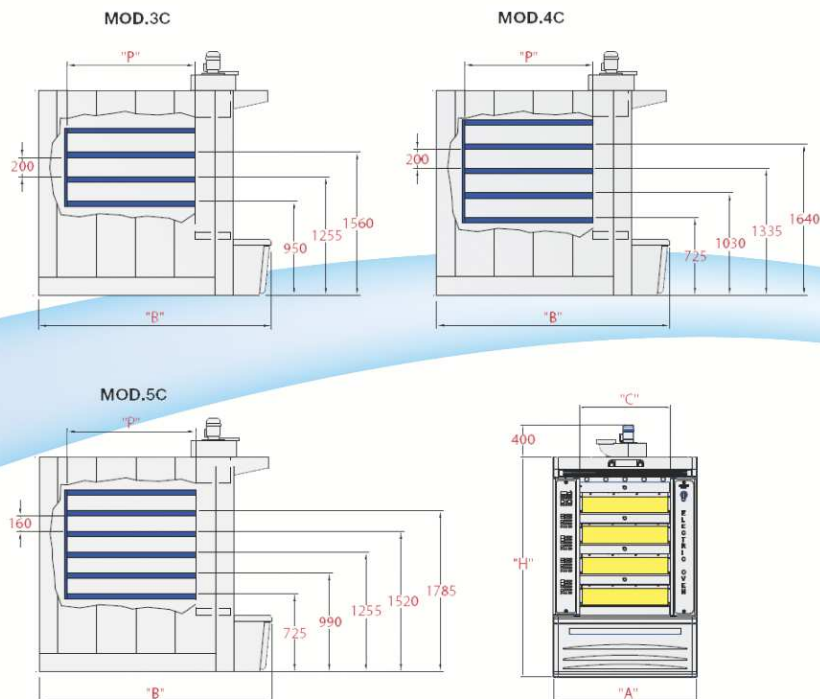

ELECTRIC OVEN

Mod. E80

MODELLO <i>Model Modèle Modelo</i> E80	SUPERFICIE DI COTTURA mq <i>Baking area Surface de Cuisson Superficie de coccion</i>	N° CAMERE <i>N° Chambers N° Chambres N° Câmaras</i>	N° SPORTELLI <i>N° Doors N° Porte N° Puertas</i>	DIM. CAMERE (CxPxH mm) <i>Dimensions chambres Dimensions chambres Dimensiones câmaras</i>	DIM. ESTERNE (AxBxH mm) <i>Overall dimensions Dimensions extérieures Dimensiones externas</i>	MASSA Kg <i>Weight Poids Masa</i>	POTENZA FORNO Kw <i>Oven power Puissance du four Potencia del horno</i>	POTENZA VAPORIERE Kw <i>Steam power Puissance de vapeur Potencia de vapor</i>
E080/3/AL	3.00	3	3 x 820	820 x 1250 x 200	1400 x 2360 x 2200	2350	10,5	5,4
E080/3/1L	3.40	3	3 x 820	820 x 1370 x 200	1400 x 2480 x 2200	2450	12,0	5,4
E080/3/CL	3.90	3	3 x 820	820 x 1600 x 200	1400 x 2710 x 2200	2500	13,5	5,4
E080/3/2L	4.40	3	3 x 820	820 x 1790 x 200	1400 x 2900 x 2200	2550	15,0	5,4
E080/3/3L	5.00	3	3 x 820	820 x 2000 x 200	1400 x 3110 x 2200	2650	16,5	5,4
E080/3/4L	5.40	3	3 x 820	820 x 2210 x 200	1400 x 3320 x 2200	2750	18,0	5,4
E080/3/5L	6.00	3	3 x 820	820 x 2420 x 200	1400 x 3530 x 2200	2850	19,5	5,4
E080/4/AL	4.10	4	4 x 820	820 x 1250 x 200	1400 x 2360 x 2200	2500	14,0	7,2
E080/4/1L	4.50	4	4 x 820	820 x 1370 x 200	1400 x 2480 x 2200	2600	16,0	7,2
E080/4/CL	5.20	4	4 x 820	820 x 1600 x 200	1400 x 2710 x 2200	2650	18,0	7,2
E080/4/2L	5.90	4	4 x 820	820 x 1790 x 200	1400 x 2900 x 2200	2700	20,0	7,2
E080/4/3L	6.50	4	4 x 820	820 x 2000 x 200	1400 x 3110 x 2200	2800	22,0	7,2
E080/4/4L	7.20	4	4 x 820	820 x 2210 x 200	1400 x 3320 x 2200	2990	24,0	7,2
E080/4/5L	8.00	4	4 x 820	820 x 2420 x 200	1400 x 3530 x 2200	3000	26,0	7,2
E080/5/AL	5.10	5	5 x 820	820 x 1250 x 160	1400 x 2360 x 2300	2700	17,5	9,0
E080/5/1L	5.60	5	5 x 820	820 x 1370 x 160	1400 x 2480 x 2300	2750	20,0	9,0
E080/5/CL	6.50	5	5 x 820	820 x 1600 x 160	1400 x 2710 x 2300	2800	22,5	9,0
E080/5/2L	7.40	5	5 x 820	820 x 1790 x 160	1400 x 2900 x 2300	2850	25,0	9,0
E080/5/3L	8.20	5	5 x 820	820 x 2000 x 160	1400 x 3110 x 2300	2950	27,5	9,0
E080/5/4L	9.00	5	5 x 820	820 x 2210 x 160	1400 x 3320 x 2300	3050	30,0	9,0
E080/5/5L	9.90	5	5 x 820	820 x 2420 x 160	1400 x 3530 x 2300	3150	32,5	9,0