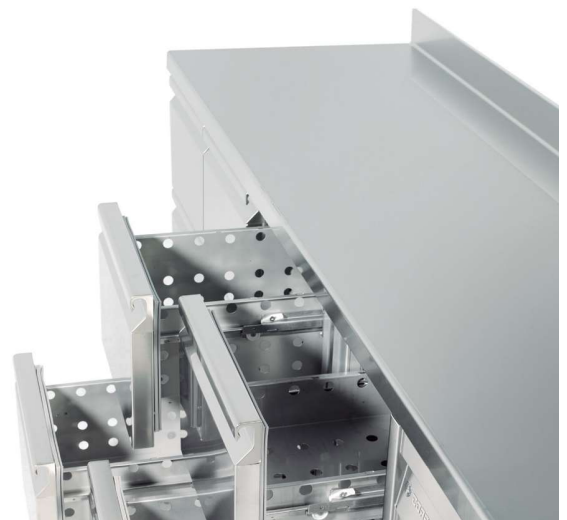

REFRIGERATED COUNTERS • MESAS REFRIGERADAS

	Incremento precio por cambio de puerta a cajonera double refrigerada inox desmontable sobre guías inox telescópicas, sistema auto-cierre	<i>Increase of price by changing door to double drawers set, detachable telescopic SS runners, soft-closing system</i>
	Incremento precio por cambio de puerta a cajonera triple refrigerada inox desmontable sobre guías inox telescópicas, sistema auto-cierre	<i>Increase of price by changing door to triple drawers set, detachable telescopic SS runners, soft-closing system</i>

OPCIONES	OPTIONS	€
parrilla suplemento	<i>extra shelf supplement</i>	
parrilla adicional GN 1/1	<i>GN 1/1 extra shelf</i>	
set adicional guías GN 1/1	<i>GN 1/1 slides extra set</i>	
cerradura puerta	<i>door lock</i>	
motor lado izquierdo	<i>left side engine</i>	
encimera sin peto	<i>no upstand worktop</i>	
set 4 ruedas	<i>4 castors set</i>	
set 6 ruedas	<i>6 castors set</i>	
registrador de alarmas HACCP	<i>HACCP alarm recorder</i>	
tropicalizado 43°C	<i>tropicalized to 43°C</i>	
230v 60Hz / 115v 60Hz	<i>230v 60Hz / 115v 60Hz</i>	
respaldo inox	<i>stainless steel rear side</i>