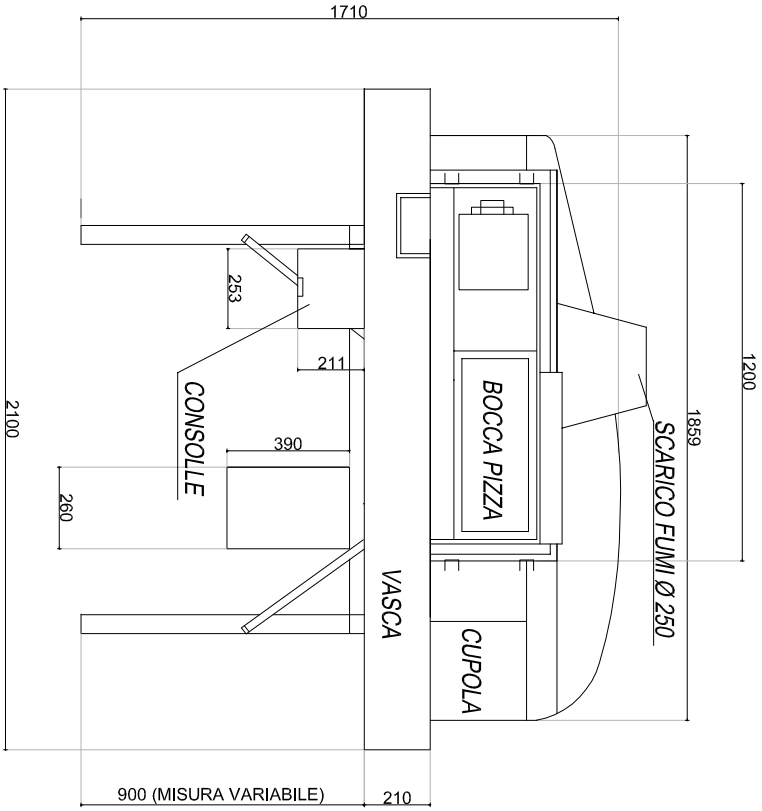

VISTA LATERALE FORNO 140

MISURE IN CENTIMETRI - SCALA 1:20

VISTA FRONTALE FORNO 140 SINISTRO

MISURE IN CENTIMETRI - SCALA 1:20

VISTA FRONTALE FORNO 140 DESTRO

MISURE IN CENTIMETRI - SCALA 1:20

PIANTA FORNO 140 SINISTRO
MISURE IN CENTIMETRI - SCALA 1:20

PIANTA FORNO 140 DESTRO
MISURE IN CENTIMETRI - SCALA 1:20