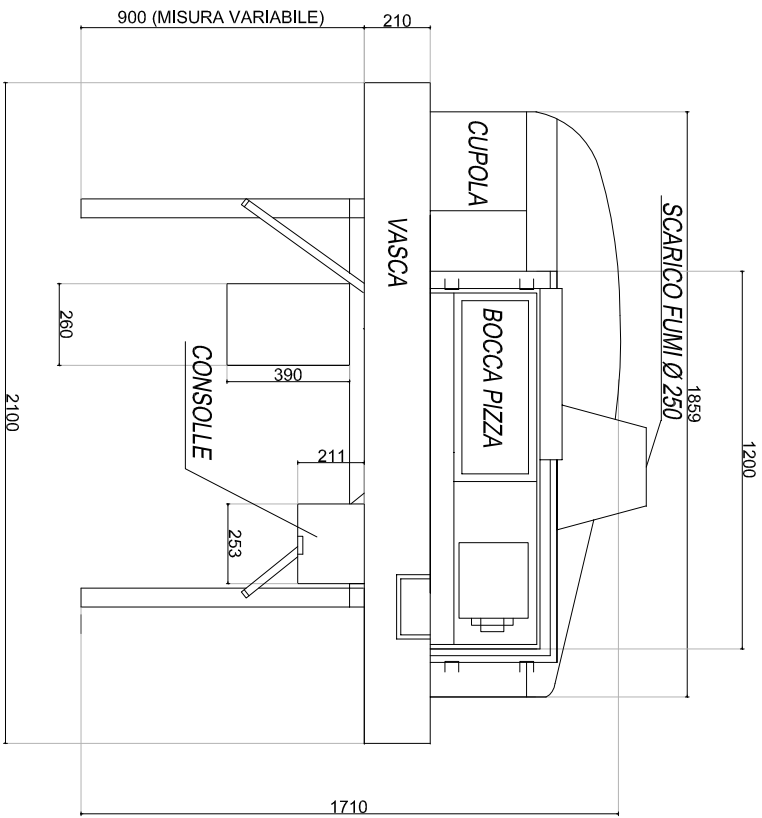

VISTA LATERALE FORNO 140

MISURE IN CENTIMETRI - SCALA 1:20

VISTA FRONTALE FORNO 140 SINISTRO

MISURE IN CENTIMETRI - SCALA 1:20

VISTA FRONTALE FORNO 140 DESTRO

MISURE IN CENTIMETRI - SCALA 1:20

PIANTA FORNO 140 SINISTRO
MISURE IN CENTIMETRI - SCALA 1:20

PIANTA FORNO 140 DESTRO
MISURE IN CENTIMETRI - SCALA 1:20