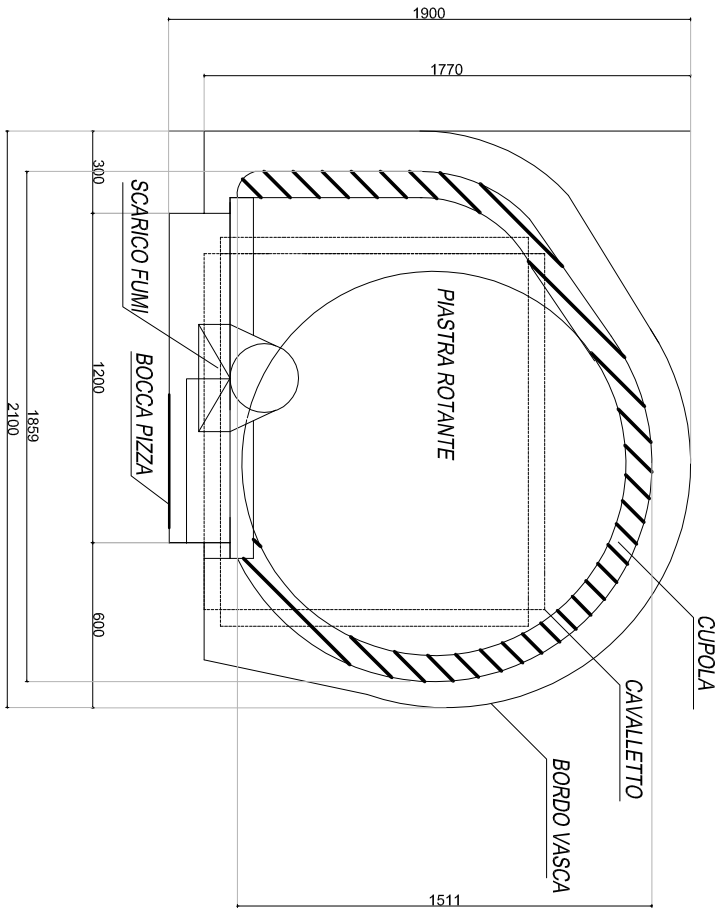

VISTA LATERALE FORNO 140

MISURE IN CENTIMETRI - SCALA 1:20

VISTA FRONTALE FORNO 140 SINISTRO

MISURE IN CENTIMETRI - SCALA 1:20

VISTA FRONTALE FORNO 140 DESTRO

MISURE IN CENTIMETRI - SCALA 1:20

PIANTA FORNO 140 SINISTRO
MISURE IN CENTIMETRI - SCALA 1:20

PIANTA FORNO 140 DESTRO
MISURE IN CENTIMETRI - SCALA 1:20