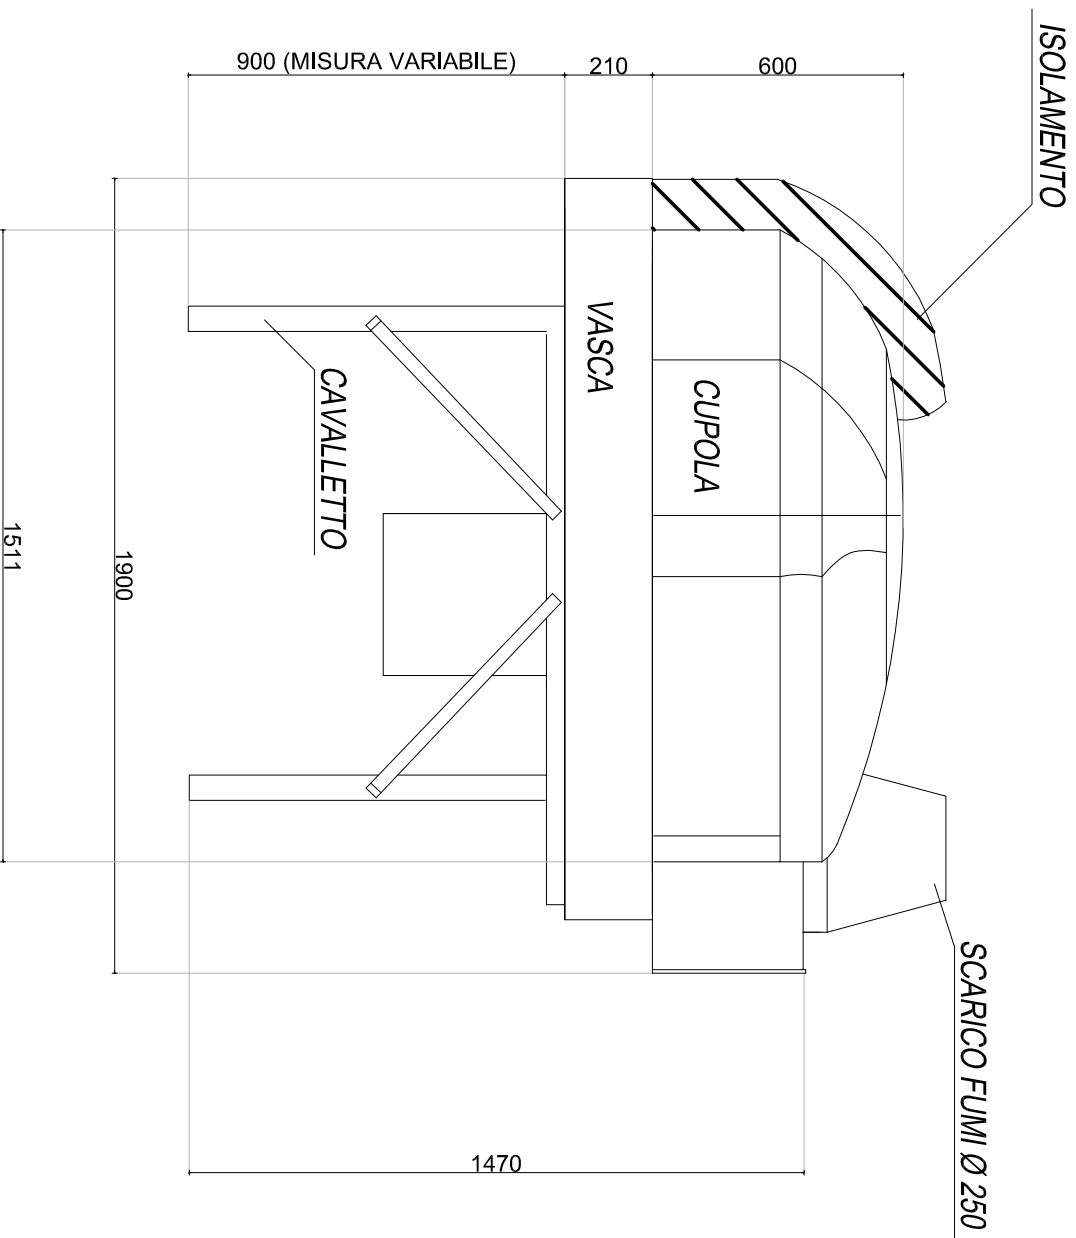

VISTA LATERALE FORNO 140

MISURE IN CENTIMETRI - SCALA 1:20

VISTA FRONTALE FORNO 140 SINISTRO

MISURE IN CENTIMETRI - SCALA 1:20

VISTA FRONTALE FORNO 140 DESTRO

MISURE IN CENTIMETRI - SCALA 1:20

PIANTA FORNO 140 SINISTRO
MISURE IN CENTIMETRI - SCALA 1:20

PIANTA FORNO 140 DESTRO
MISURE IN CENTIMETRI - SCALA 1:20