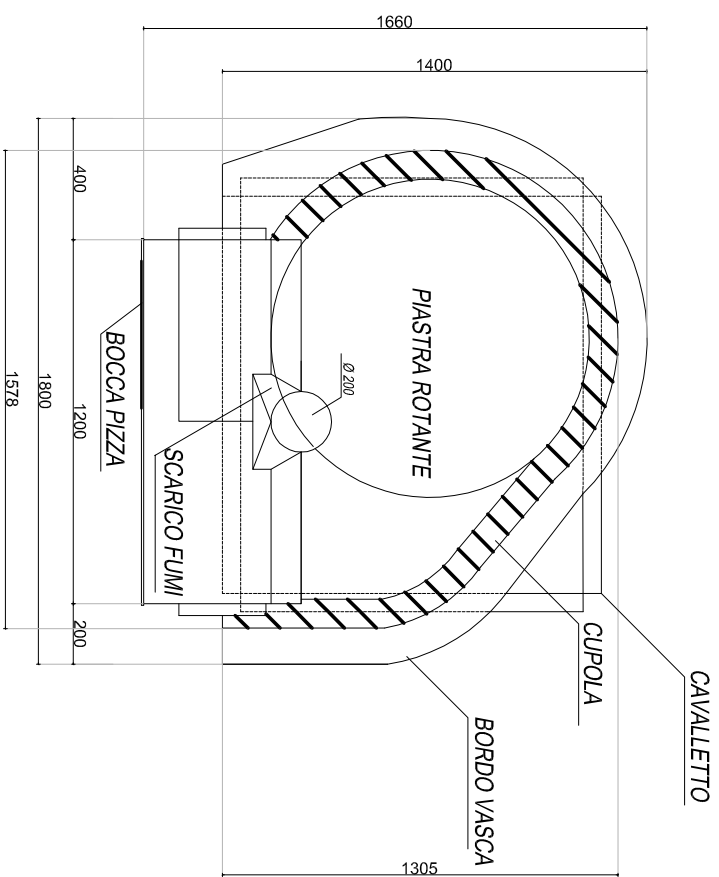

**PIANTA FORNO 105 SINISTRO**

MISURE IN CENTIMETRI - SCALA 1:20

**PIANTA FORNO 105 DESTRO**

MISURE IN CENTIMETRI - SCALA 1:20

**VISTA FRONTALE FORNO 105 SINISTRO**

MISURE IN CENTIMETRI - SCALA 1:20

**VISTA FRONTALE FORNO 105 DESTRO**

MISURE IN CENTIMETRI - SCALA 1:20