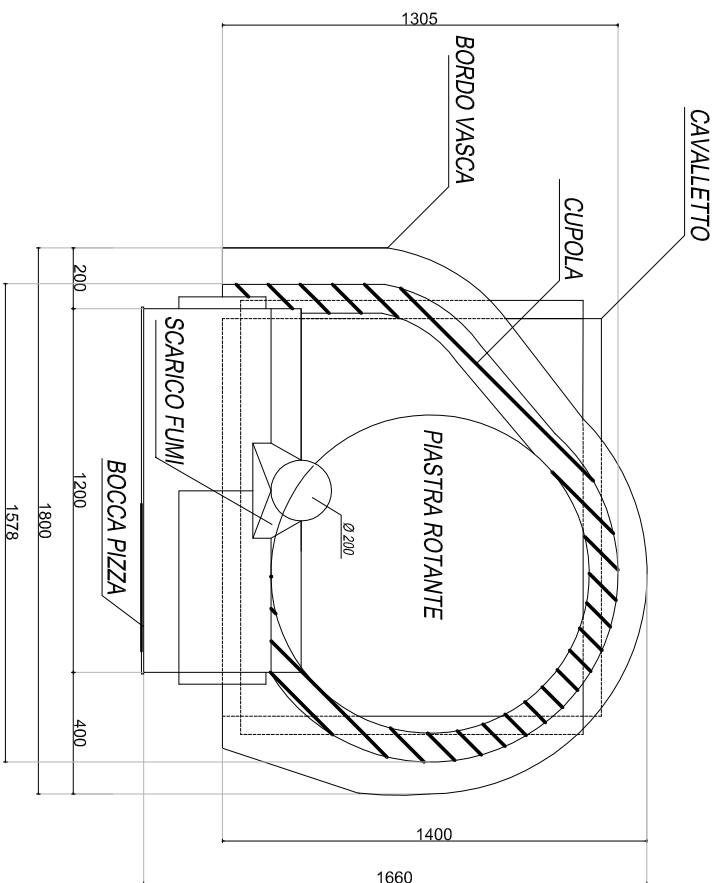

**PIANTA FORNO 105 SINISTRO**

MISURE IN CENTIMETRI - SCALA 1:20

**PIANTA FORNO 105 DESTRO**

MISURE IN CENTIMETRI - SCALA 1:20

**VISTA FRONTALE FORNO 105 SINISTRO**

MISURE IN CENTIMETRI - SCALA 1:20

**VISTA FRONTALE FORNO 105 DESTRO**

MISURE IN CENTIMETRI - SCALA 1:20