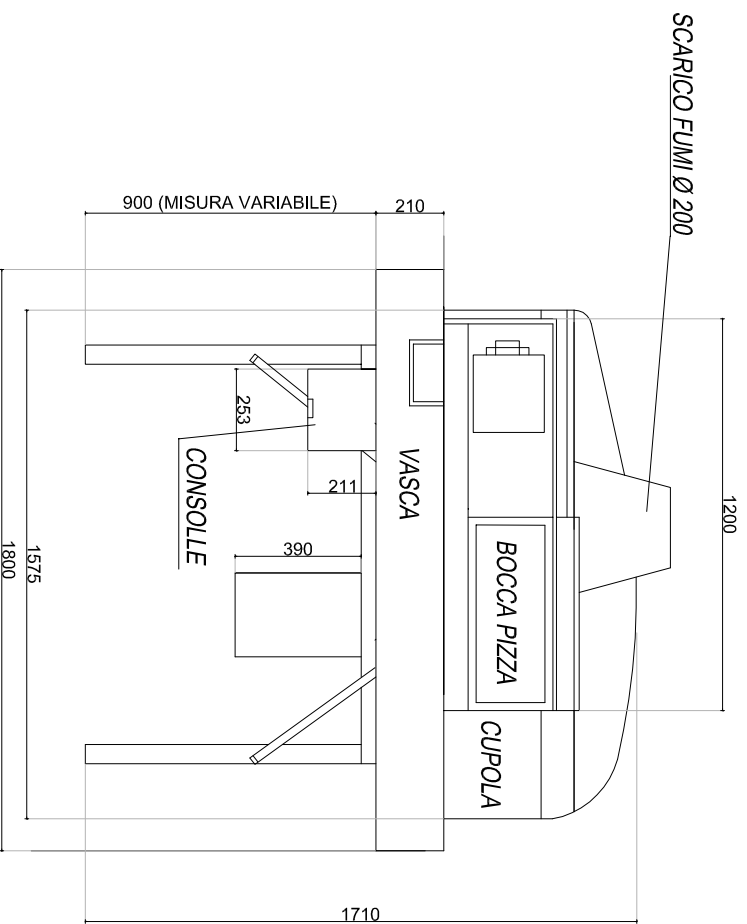

**PIANTA FORNO 105 SINISTRO**

MISURE IN CENTIMETRI - SCALA 1:20

**PIANTA FORNO 105 DESTRO**

MISURE IN CENTIMETRI - SCALA 1:20

**VISTA FRONTALE FORNO 105 SINISTRO**

MISURE IN CENTIMETRI - SCALA 1:20

**VISTA FRONTALE FORNO 105 DESTRO**

MISURE IN CENTIMETRI - SCALA 1:20