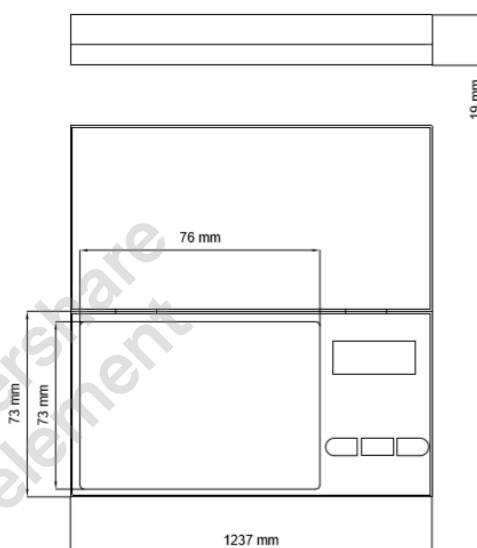

BALANCE DE POCHE

DS

Balance de poche plate avec un grand plateau en inox.
Simple d'utilisation, elle garantit une haute précision de pesage.

EQUIPEMENTS STANDARDS

- Brut/Tare/Net
- Alimentation sur pile

FICHE TECHNIQUE

Fonctions	Brut/Tare/Net
Affichage	LCD
Structure	Boitier ABS
Alimentation	Pile
Température d'utilisation	5 °C à 35°C
Calibration	Externe

Référence	Portée g	Précision g	Plateau mm
DS-1K0,1	1000	0,1	73 x 76