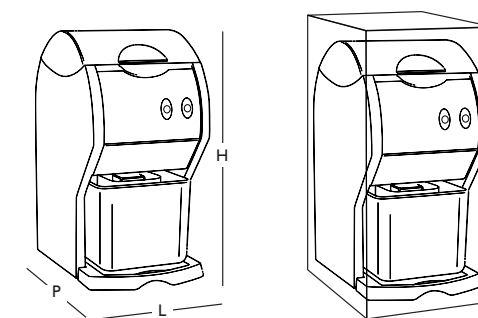

Caractéristiques techniques

Moteur
Monophasé :
110-120 V - 50/60 Hz - 130 W - CE
220-240 V - 50/60 Hz - 155 W - CE, ETL

Vitesse :
73 tr/min (50Hz)
89 tr/min (60Hz)

Appareil L : 236 mm (8") P : 353 mm (12") H : 474 mm (19") Poids net : 9.8 Kg (20 lbs)	Emballage L : 375 mm (14.7") P : 415 mm (16.3") H : 520 mm (20.5") Poids net : 11.3 Kg (24 lbs)
--	---