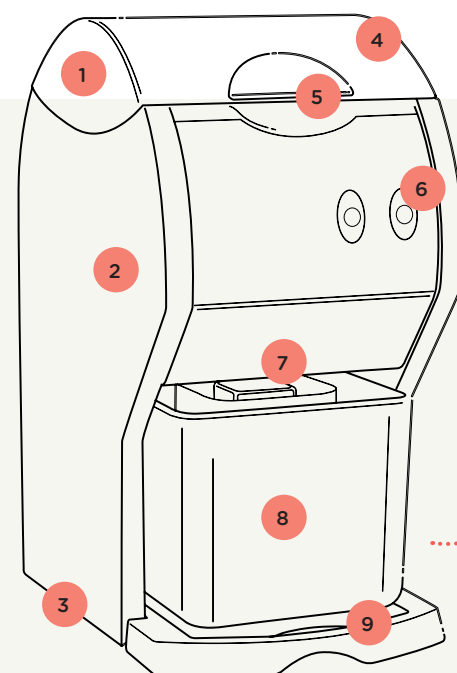

BROYEUR À GLAÇONS N°53

Modèles déposés
France et international

Un broyeur à glaçons puissant

Parfait pour la réalisation de cocktails à base de glace pilée, tels que les mojitos ou caipirinhas, ainsi que pour la préparation de lits de glace pour les fruits de mer.

Adapté à une utilisation intensive grâce à son moteur asynchrone silencieux et robuste, il permet de broyer 1,2kg de glaçons en 30 secondes.

Grâce à ses deux modes d'utilisation, il vous offre la possibilité de choisir la taille de votre glace pilée : fine ou grosse.

VOIR NOTRE VIDEO DE PRÉSENTATION

- | | |
|--|-------------------------------|
| 1 Réservoir à glaçons
contenance 1,2kg | 5 Poignée ergonomique |
| 2 Moteur asynchrone
professionnel robuste et silencieux | 6 Panneau de commande |
| 3 Pieds antidérapants
grande stabilité | 7 Éclairage de la glace pilée |
| 4 Couvercle transparent | 8 Bac à glaçons standard |
| | 9 Bac à gouttes amovible |

Deux tailles de glace pilée

- 1 Glace pilée fine
- 2 Glace pilée grosse

PRODUIT : GARANTIE 2 ANS | **MOTEUR** : 5 ANS

SANTOS Ice Crusher #53

From date: 08/2019
from serial number: 1112318