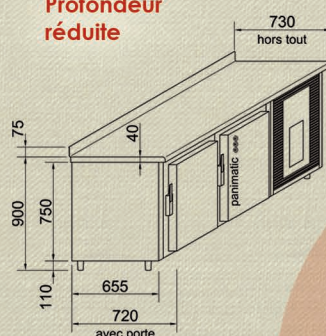

## EN OPTION

Tour chocolat

Dessus granit ép. 30mm et dossier

Bac de récupération avec résistance (avec module groupe)

Groupe tropicalisé, à distance ou à eau

Tableau à distance

### Entrée par le 400

Profondeur standard

Profondeur réduite