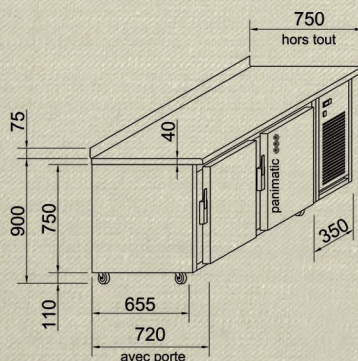

TR2ND
20 plaques

TR3ND
30 plaques

TR4ND
40 plaques

TR5ND
50 plaques

panimatic

Z.I. route d'égreville 77460 SOUPES sur LOING
info@panimatic.com - www.panimatic.fr

tél 01 64 29 72 19 - fax 01 64 29 68 49