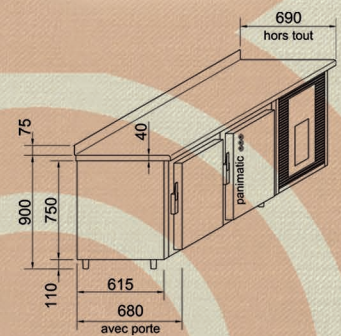

## EN OPTION

Tour chocolat

Dessus granit ép. 30mm et dossier

Bac de récupération avec résistance (avec module groupe)

Groupe tropicalisé, à distance ou à eau

Tableau à distance

### Entrée par le 400

Profondeur standard

Profondeur réduite

### Entrée par le 600

TR24 18/20 pl.	TR34 27/30 pl.	TR44 36/40 plaques	TR54 45/50 plaques	TR64 54/60 plaques
1240	1805	2370	2935	3500
1805	2370	2935	3500	4065

TR26 20 plaques	TR36 30 plaques	TR46 40 plaques
1640	2405	3170
2205	2970	3735