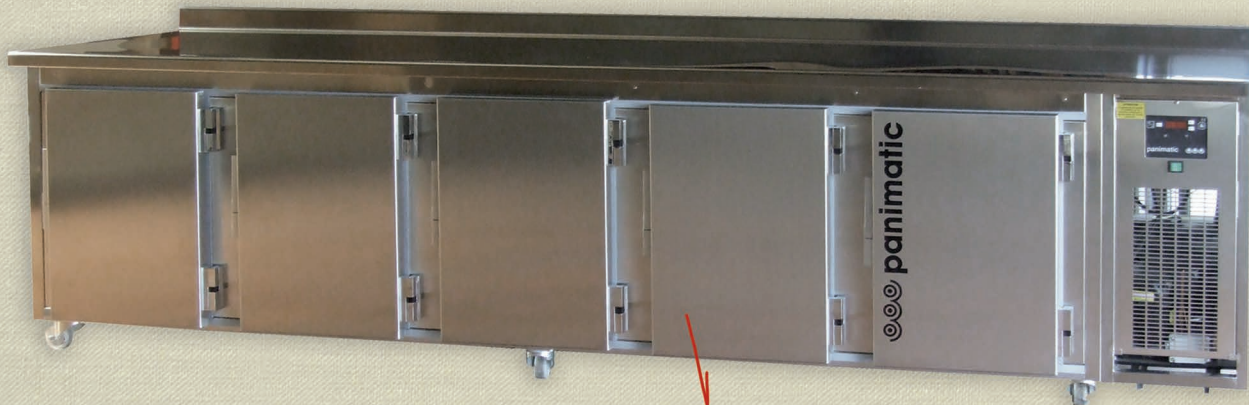

Tour 5 portes