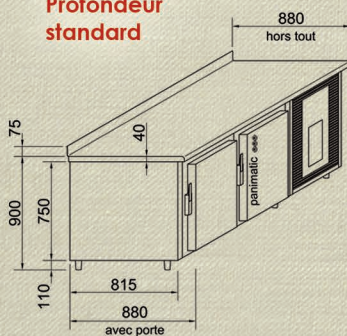

Entrée par le 400

Profondeur standard