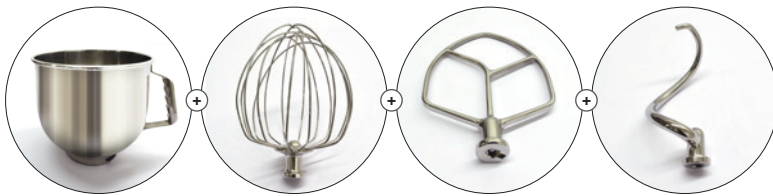

7L

BATTEUR-MELANGEUR
PLANETARY MIXER
KLOPPER MENGER
PLANETENRÜHRMASCHINE

350 W

- Puissant.
- Powerful.
- Kräftig.
- Leistungsstark

- Très silencieux.
- Ultra-low noise.
- Uiterst stil.
- Extrem geräuscharm.

- Capot anti eclaboussure.
- Anti splash lid.
- Spatdeksel.
- Spritzschutzdeckel.

- Bouton rotatif pour adaptation de la vitesse.
- Rotary knob for easy speed setting.
- Draaiknop voor traploze snelheid.
- Drehknopf für Unterschiedliche Geschwindigkeit.

- Base stable.
- Stable base.
- Stabile basis.
- Stabile Basis.

- Outils inclus.
- Included tools.
- Inbegrepen werktuigen.
- Werkzeuge enthalten.

ROBO

Capacité cuve Bowl capacity Kuipinhoud Kapazität Kessel	7 L
Vitesse t/m RPM Snelheid t/m Geschwindigkeit U/min	58 - 541
Max. farine Max flour Max. bloem Max. Mehl	750 g
Poids net machine Net weight machine Nettogewicht machine Nettogewicht maschine	16 kg
Puissance moteur Motor power Motorvermogen Motorleistung	350 W
Voltage Voltage Spanning Spannung	230V 1Ph