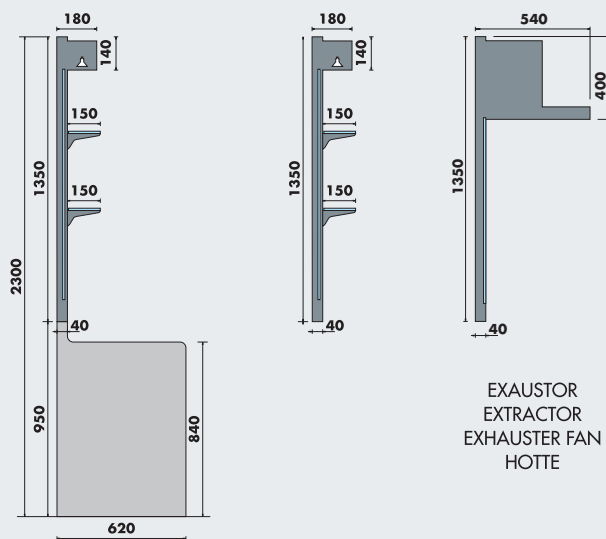

EXAUSTOR
EXTRACTOR
EXHAUSTER FAN
HOTTE