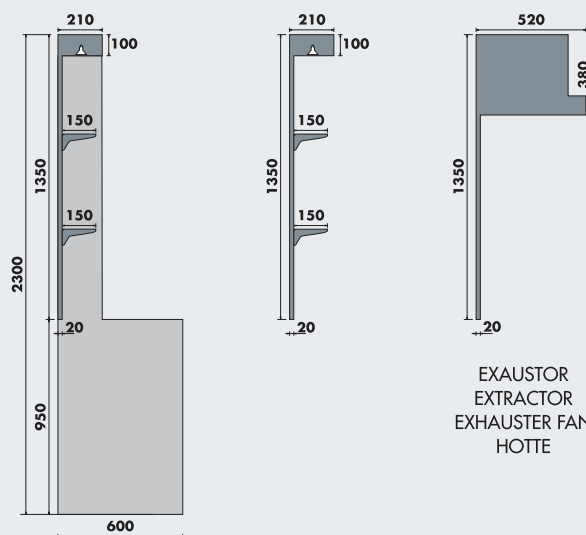

- Quadro principal em espelho
- Prumos e consolas pintados em cinza metalizado
- Duas prateleiras de vidro fosco ajustáveis em altura
- Duas lâmpadas de halogéneo de 50 W no cabeçote
- Fixação à parede
- Canalizável; cantos disponíveis

- Cuadro principal en espejo
- Puntales y cartelas pintados a gris metalizado
- Dos estantes en vidrio fosco ajustables en altura
- Dos lámparas halógenas 50 W en la cornisa
- Fijación a la pared
- Modular; ángulos disponibles

- Main board in mirror
- Uprights and brackets in metallic grey painted
- Two shelves in frosted glass adjustable in height
- Two halogen lamps 50 W in the canopy
- Fixed to the wall
- Multiplexable; corners available

- Cadre principal en miroir
- Montants et consoles peints en couleur grise métallique
- Deux étagères en vitre opaque réglables en hauteur
- Deux lampes halogène 50 W dans la partie supérieure
- Fixation au mur
- Canalisable; angles disponibles