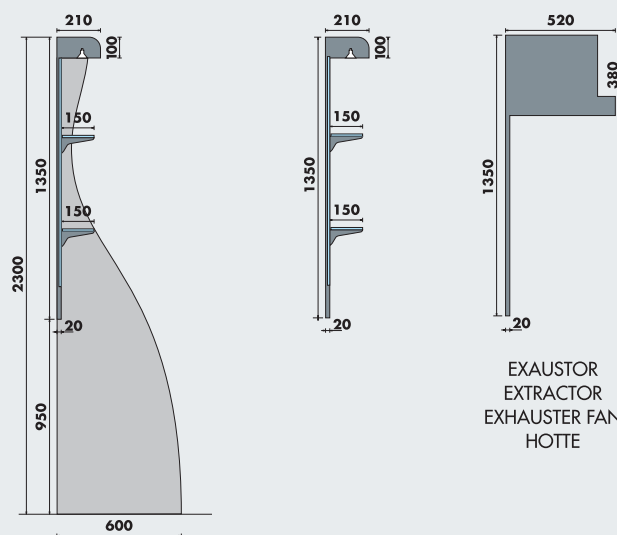

- Quadro principal em vidro pintado a creme opaco
- Prumos e consolas pintados em cinza metalizado
- Duas prateleiras de vidro fosco ajustáveis em altura
- Cabeçote lacado a creme (RAL 1015)
- Duas lâmpadas de halogéneo 50 W no cabeçote
- Fixação à parede
- Canalizável; cantos disponíveis

- Cuadro principal en vidrio pintado a crema opaca
- Puntales y cartelas pintados a gris metalizado
- Dos estantes en vidrio fosco ajustables en altura
- Cornisa lacada a crema (RAL 1015)
- Dos lámparas halógenas 50 W en la cornisa
- Fijación a la pared
- Modular; ángulos disponibles

- Main board in glass painted in opaque cream colour
- Uprights and brackets in metallic grey painted
- Two shelves in frosted glass adjustable in height
- Canopy lacquered in cream colour (RAL 1015)
- Two halogen lamps 50 W in the canopy
- Fixed to the wall
- Multiplexable; corners available

- Cadre principal en vitre peint en crème opaque
- Montants et consoles peints en couleur grise métallique
- Deux étagères en vitre opaque réglables en hauteur
- Partie supérieure laquée en crème (RAL 1015)
- Deux lampes halogène 50 W dans la partie supérieure
- Fixation au mur
- Canalisable; angles disponibles