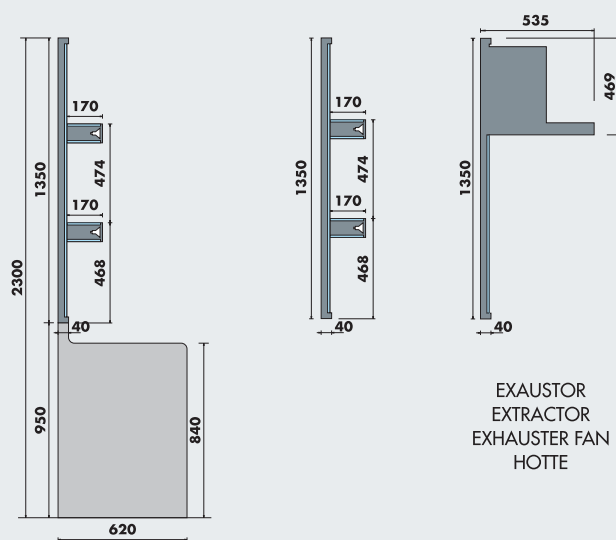

- Quadro principal em vidro pintado a creme opaco
- Duas prateleiras de vidro iluminadas (posição fixa)
- Fixação à parede
- Canalizável; cantos disponíveis
- Cuadro principal en vidrio pintado a creme opaca
- Dos estantes en vidrio iluminadas (posición fija)
- Fijación a la pared
- Modular; ángulos disponibles
- Main board in glass painted in opaque cream colour
- Two glass illuminated shelves (fixed position)
- Fixed to the wall
- Multiplexable; corners available
- Cadre principal en vitre peint en crème opaque
- Deux étagères en vitre avec éclairage (position fixe)
- Fixation au mur
- Canalisable; angles disponibles