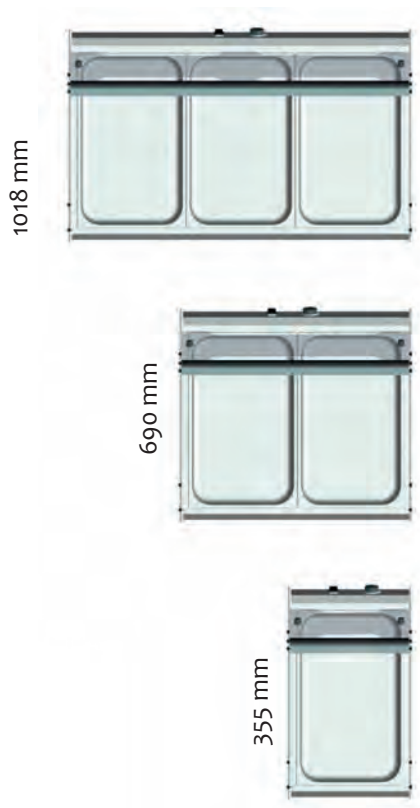

calentadores

splendid

* Opcional: Estante de Acero Inoxidable.

Vitrinas Calientes - SPLENDID SIN IEDS

MODELO	MEDIDAS	ILUMINACION
● CS1	355x640x390	NO
● CS2	690x640x390	NO
● CS3	1018x640x390	NO

Vitrinas Calientes - SPLENDID CON IEDS

MODELO	MEDIDAS	ILUMINACION
● CS1L	355x640x390	H.POWER.LEDS
● CS2L	690x640x390	H.POWER.LEDS
● CS3L	1018x640x390	H.POWER.LEDS

es

Tres modelos de gran capacidad para bandejas gastronorm 1/1 - 65mm

Parrilla intermedia opcional en acero inoxidable

Conserva los alimentos a mas de 70°C

en

Three models of great capability for gastronorm trays 1/1-65mm

Optional middle grill stainless steel

Robust design elegance large spectacular

Lighting system last generation light HIGH POWER LEDS, cold, unlimited life, minimum power consumption. (SES)

Built in stainless steel aisi 304, with drain to facilitate cleaning

Hold food at more than 70 ° c

fr

Trois modèles de grande capacité pour plateaux gastronorm 1/1-65mm

Intermédiaire optionel grille en acier inox