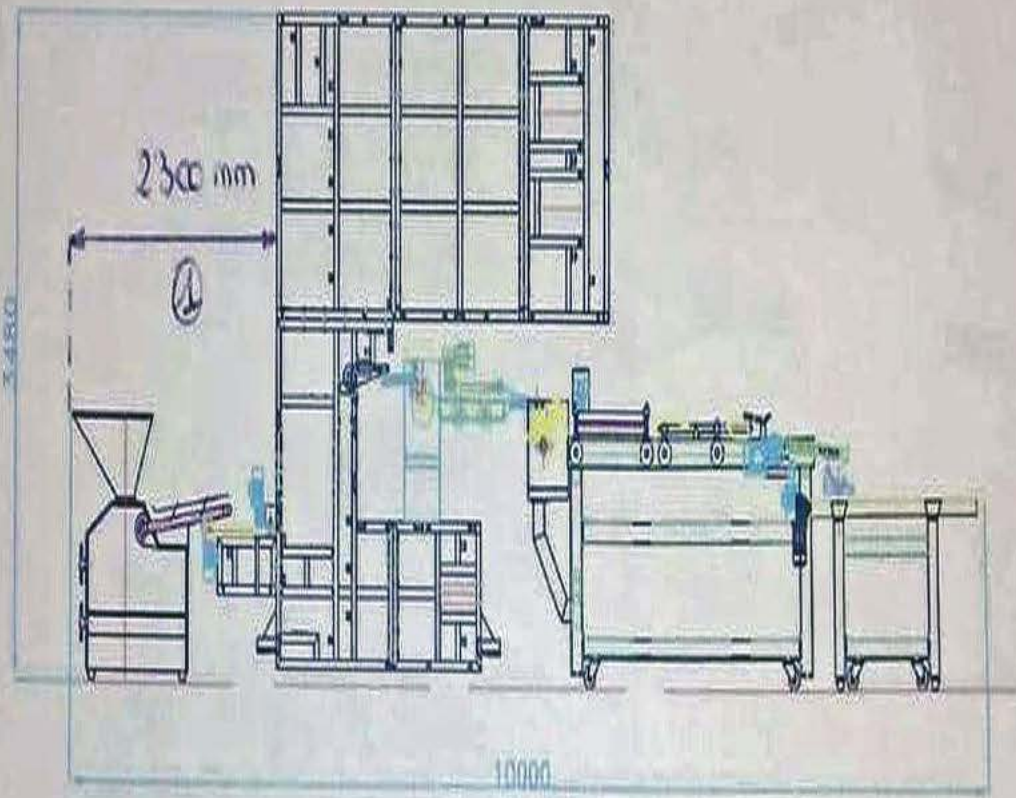

Hauteur: 3480 mm

- LEYENDA :
- 1-PESADORA DE BARROTES
  - 2-CERNEDOR MOTORIZADO
  - 3-CAMARA BARROTES 1-250
  - 4-PREFORMADORA
  - 5-CINTA DE CONTINUO
  - 6-CONJUNTO FORMADORA COMBI
  - 7-DISTRIBUIDOR BARRAS
  - 8-CINTA DE RECOGIDA

① De l'arrière de la peseeuse à la balance.  
 2300mm + passage ≈ 600mm.

② Longueur de la balance 1000mm.  
 prévoir 1100 à 1200mm. pour mettre les panneaux