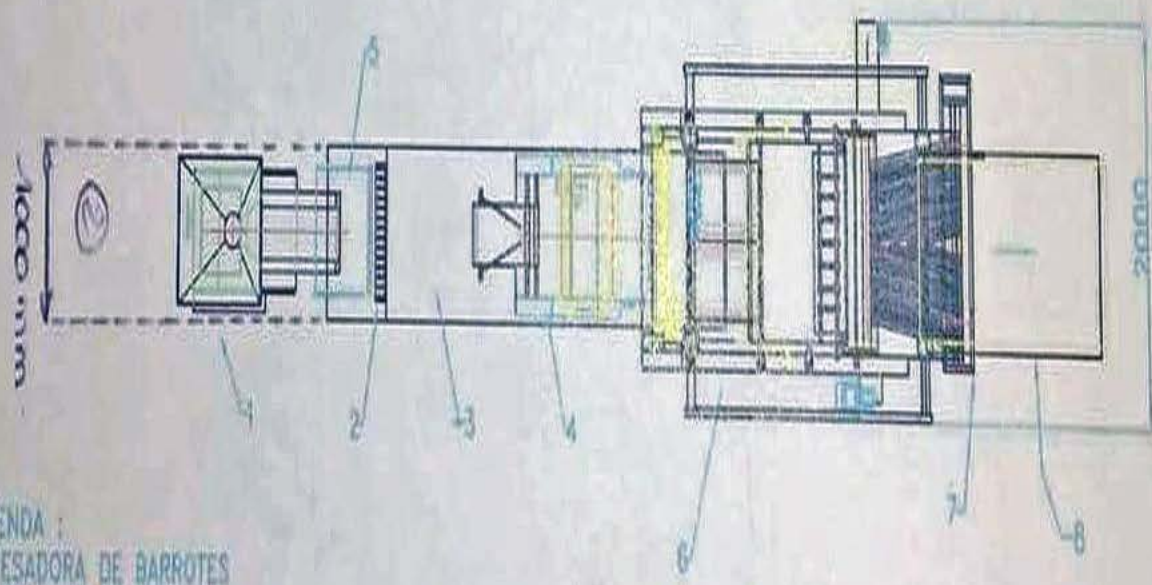

Hauteur: 3480 mm

- LEYENDA :
- 1-PESADORA DE BARROTES
  - 2-CERNEDOR MOTORIZADO
  - 3-CAMARA BARROTES 1-250
  - 4-PREFORMADORA
  - 5-CINTA DE CONTINUO
  - 6-CONJUNTO FORMADORA COMBI
  - 7-DISTRIBUIDOR BARRAS
  - 8-CINTA DE RECOGIDA

① De l'arrière de la peseeuse à la balance.  
 2300mm + passage ≈ 600mm.

② Longueur de la balance 1000mm.  
 prévoir 1100 à 1200mm. pour mettre les panneaux