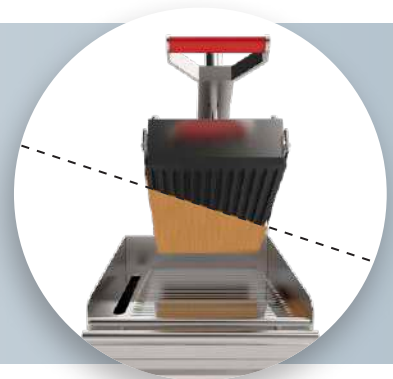

BRAZO CLAM+

PARA INCORPORAR A PLANCHAS A GAS Y ELÉCTRICAS

CLAM+ TOP PLATE
TO ADD ON GAS OR ELECTRIC GRIDDLES

Permite cocinar
ambas caras
simultáneamente

Allows you to cook both
sides simultaneously

CLAM+ G

CARACTERÍSTICAS:

- Control electrónico
- 2 programas de tiempo configurables
- Apertura automática al finalizar el tiempo de cocción
- Construido en acero inoxidable AISI 304
- Compatible con la serie Z (CLAM+ G) o serie M (CLAM+ E)
- Superficie ranurada opcional

FEATURES:

- Electronic control system
- 2 configurable time programs
- Automatic opening once the cooking time is complete
- AISI 304 stainless steel body
- Clam plate to add on Z series (CLAM+ G) and M series (CLAM+ E)
- Optional grooved clam plate

Elevación automática al finalizar el tiempo de cocción

Automatically opens once the cooking time is complete

Disponibile con superficie ranurada

Available with grooved surface

Modelo	Altura adicional (mm)	Superficie de cocción (mm)	Potencia	Tensión	Superficie ranurada del brazo	Diseñado para ser incorporado en la producción de
Model	Additional height (mm)	Cooking surface (mm)	Power	Voltage	Top plate with grooved surface	Designed to be integrated in the production of
CLAM+ G	595 / 670	250 x 450	4 kW	400 V	x	planchas a gas <i>Serie Z: Z1, Z2, Z3 / Z4</i> gas griddles <i>Z Series: Z1, Z2, Z3 / Z4</i>
CLAM+ G ranurado CLAM+ G grooved	595 / 670	250 x 450	4 kW	400 V	✓	planchas a gas <i>Serie Z: Z1, Z2, Z3 / Z4</i> gas griddles <i>Z Series: Z1, Z2, Z3 / Z4</i>
CLAM+ E	595 / 670	250 x 450	4 kW	400 V	x	planchas eléctricas <i>Serie M: M4E, M650E, M1000E / M1300E</i> electric griddles <i>M series: M4E, M650E, M1000E / M1300E</i>
CLAM+ E ranurado CLAM+ E grooved	595 / 670	250 x 450	4 kW	400 V	✓	planchas eléctricas <i>Serie M: M4E, M650E, M1000E / M1300E</i> electric griddles <i>M series: M4E, M650E, M1000E / M1300E</i>