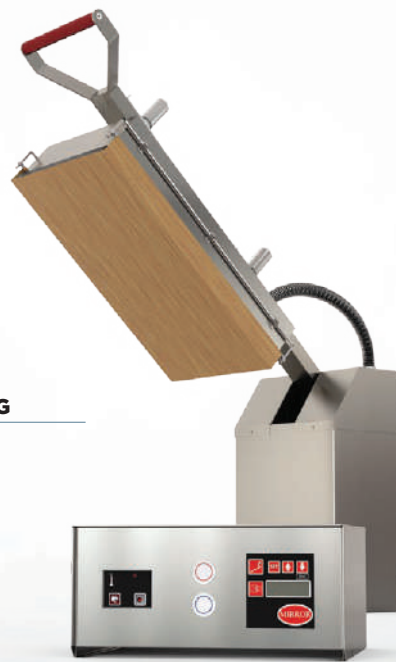

BRAZO CLAM+

PARA INCORPORAR A PLANCHAS A GAS Y ELÉCTRICAS

CLAM+ TOP PLATE
TO ADD ON GAS OR ELECTRIC GRIDDLES

Permite cocinar
ambas caras
simultáneamente

Allows you to cook both
sides simultaneously

CLAM+ G

4 kW

ELÉCTRICA
ELECTRIC

ACERO INOXIDABLE
STAINLESS STEEL BODY

INCLUYE TELA
ANTIADHERENTE
NON-STICK FABRIC INCLUDED

INCLUYE LIMPIADOR DE TELA
ANTIADHERENTE
SQUEEGEE FOR TEFLON
SHEETS INCLUDED

CONFORMIDAD EUROPEA
EUROPEAN CONFORMITY

CARACTERÍSTICAS:

- Control electrónico
- 2 programas de tiempo configurables
- Apertura automática al finalizar el tiempo de cocción
- Construido en acero inoxidable AISI 304
- Compatible con la serie Z (CLAM+ G) o serie M (CLAM+ E)
- Superficie ranurada opcional

FEATURES:

- Electronic control system
- 2 configurable time programs
- Automatic opening once the cooking time is complete
- AISI 304 stainless steel body
- Clam plate to add on Z series (CLAM+ G) and M series (CLAM+ E)
- Optional grooved clam plate