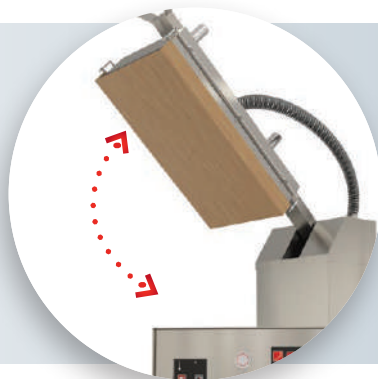

BRAZO CLAM+

PARA INCORPORAR A PLANCHAS A GAS Y ELÉCTRICAS

CLAM+ TOP PLATE
TO ADD ON GAS OR ELECTRIC GRIDDLES

Permite cocinar
ambas caras
simultáneamente

Allows you to cook both
sides simultaneously

CLAM+ G

CARACTERÍSTICAS:

- Control electrónico
- 2 programas de tiempo configurables
- Apertura automática al finalizar el tiempo de cocción
- Construido en acero inoxidable AISI 304
- Compatible con la serie Z (CLAM+ G) o serie M (CLAM+ E)
- Superficie ranurada opcional

FEATURES:

- Electronic control system
- 2 configurable time programs
- Automatic opening once the cooking time is complete
- AISI 304 stainless steel body
- Clam plate to add on Z series (CLAM+ G) and M series (CLAM+ E)
- Optional grooved clam plate

Elevación automática al finalizar el tiempo de cocción

Automatically opens once the cooking time is complete

Disponibile con superficie ranurada

Available with grooved surface

Modelo	Altura adicional (mm)	Superficie de cocción (mm)	Potencia	Tensión	Superficie ranurada del brazo	Diseñado para ser incorporado en la producción de
Model	Additional height (mm)	Cooking surface (mm)	Power	Voltage	Top plate with grooved surface	Designed to be integrated in the production of
CLAM+ G	595 / 670	250 x 450	4 kW	400 V	x	planchas a gas <i>Serie Z: Z1, Z2, Z3 / Z4</i> gas griddles <i>Z Series: Z1, Z2, Z3 / Z4</i>
CLAM+ G ranurado CLAM+ G grooved	595 / 670	250 x 450	4 kW	400 V	✓	planchas a gas <i>Serie Z: Z1, Z2, Z3 / Z4</i> gas griddles <i>Z Series: Z1, Z2, Z3 / Z4</i>
CLAM+ E	595 / 670	250 x 450	4 kW	400 V	x	planchas eléctricas <i>Serie M: M4E, M650E, M1000E / M1300E</i> electric griddles <i>M series: M4E, M650E, M1000E / M1300E</i>
CLAM+ E ranurado CLAM+ E grooved	595 / 670	250 x 450	4 kW	400 V	✓	planchas eléctricas <i>Serie M: M4E, M650E, M1000E / M1300E</i> electric griddles <i>M series: M4E, M650E, M1000E / M1300E</i>