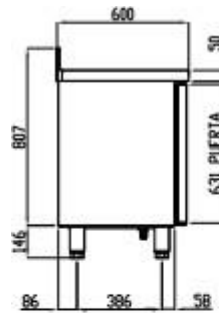

FABRICATION ESPAGNOLE

	Température	Nb portes	Dimensions (LxPxH mm)	Capacité (L)	Volume net (L)	Puiss. frigo (w)	Conso. (w)	Gaz	CCE
TSR-150-S	-2°/+8°C	2	1495x600x850	245	173	178	211	R-290a	C
						502	235	R-134a*	B
TSR-200-S		3	2020x600x850	380	264	245	249	R-290a	D
						502	338	R-134a*	B
TSR-250-S		4	2545x600x850	516	356	304	289	R-290a	C
						845	340	R-134a*	C
TSC-150-S	-20°/-15°C	2	1495x600x850	245	173	606	535	R-290a	E
353						556	R-452a*	E	
TSC-200-S		3	2020x600x850	380	264	606	556	R-290a	E
						452	610	R-452a*	E

PERFIL SIN ENCIMERA

RUEDA CON FRENO
Cód. 6033130083

RUEDA SIN FRENO
Cód. 6033130084

TSR-200-S / TSC-200-S

VISTA TRASERA

PERFIL SIN ENCIMERA

OPCIONAL RUEDAS

TSR-250-S