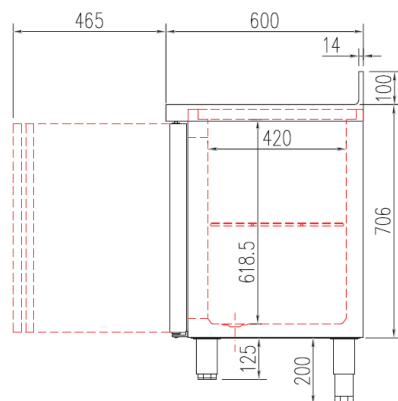

MEUBLES SNACK 600

Modèles TSR-S et TSC-S

Restauration S-Line - portes pleines

CARACTERISTIQUES TECHNIQUES

- Extérieur en inox AISI-304 (sauf partie arrière en galva)
- Intérieur en inox AISI-304 avec angles arrondis et fond embouti
- Dossieret de 100 mm (pas de sans dossieret)
- Porte réversible avec rappel de porte, reste ouverte au-delà de 90°
- Evaporateur ventilé traité anti-corrosion
- Evaporation automatique des eaux de dégivrage
- Pieds inox réglables de 125 à 200 mm
- Livré avec une clayette rilsan par porte réglable en hauteur sur support plastique
- 2 dimensions de clayettes : 460x405 portes extrêmes, 525x405 porte du milieu (non incluses)
- Thermostat électronique avec afficheur digital, spécial économie d'énergie
- Joints de portes magnétiques démontables plastifiés
- Isolation polyuréthane injecté densité 40 kg/m³
- Condenseur ventilé et extractible
- Ambiance 43°C
- 230/1/50 (60hz sur demande)

FABRICATION ESPAGNOLE

	Température	Nb portes	Dimensions (LxPxH mm)	Capacité (L)	Volume net (L)	Puiss. frigo (w)	Conso. (w)	Gaz	CCE
TSR-150-S	-2°/+8°C	2	1495x600x850	245	173	178	211	R-290a	C
						502	235	R-134a*	B
TSR-200-S		3	2020x600x850	380	264	245	249	R-290a	D
						502	338	R-134a*	B
TSR-250-S		4	2545x600x850	516	356	304	289	R-290a	C
						845	340	R-134a*	C
TSC-150-S	-20°/-15°C	2	1495x600x850	245	173	606	535	R-290a	E
353						556	R-452a*	E	
TSC-200-S		3	2020x600x850	380	264	606	556	R-290a	E
						452	610	R-452a*	E