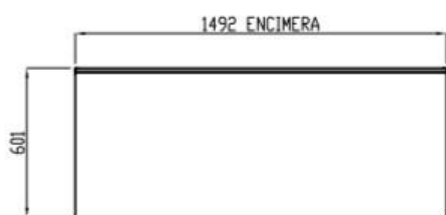

TSR-150-S / TSC-150-S

VISTA TRASERA