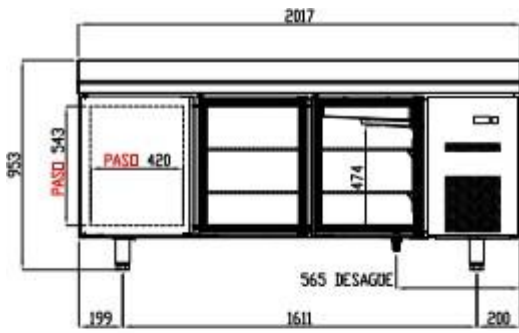

MEUBLES SNACK 600

Modèles TSR-S et TSC-S

Restauration S-Line - portes pleines

CARACTERISTIQUES TECHNIQUES

- Extérieur en inox AISI-304 (sauf partie arrière en galva)
- Intérieur en inox AISI-304 avec angles arrondis et fond embouti
- Dossieret de 100 mm (pas de sans dossieret)
- Porte réversible avec rappel de porte, reste ouverte au-delà de 90°
- Evaporateur ventilé traité anti-corrosion
- Evaporation automatique des eaux de dégivrage
- Pieds inox réglables de 125 à 200 mm
- Livré avec une clayette rilsan par porte réglable en hauteur sur support plastique
- 2 dimensions de clayettes : 460x405 portes extrêmes, 525x405 porte du milieu (non incluses)
- Thermostat électronique avec afficheur digital, spécial économie d'énergie
- Joints de portes magnétiques démontables plastifiés
- Isolation polyuréthane injecté densité 40 kg/m³
- Condenseur ventilé et extractible
- Ambiance 43°C
- 230/1/50 (60hz sur demande)

FABRICATION ESPAGNOLE

	Température	Nb portes	Dimensions (LxPxH mm)	Capacité (L)	Volume net (L)	Puiss. frigo (w)	Conso. (w)	Gaz	CCE
TSR-150-S	-2°/+8°C	2	1495x600x850	245	173	178	211	R-290a	C
						502	235	R-134a*	B
TSR-200-S		3	2020x600x850	380	264	245	249	R-290a	D
						502	338	R-134a*	B
TSR-250-S		4	2545x600x850	516	356	304	289	R-290a	C
						845	340	R-134a*	C
TSC-150-S	-20°/-15°C	2	1495x600x850	245	173	606	535	R-290a	E
353						556	R-452a*	E	
TSC-200-S		3	2020x600x850	380	264	606	556	R-290a	E
						452	610	R-452a*	E

PERFIL SIN ENCIMERA

RUEDA CON FRENO
Cód. 6033130083

RUEDA SIN FRENO
Cód. 6033130084

TSR-200-S / TSC-200-S

VISTA TRASERA

PERFIL SIN ENCIMERA

OPCIONAL RUEDAS

TSR-250-S