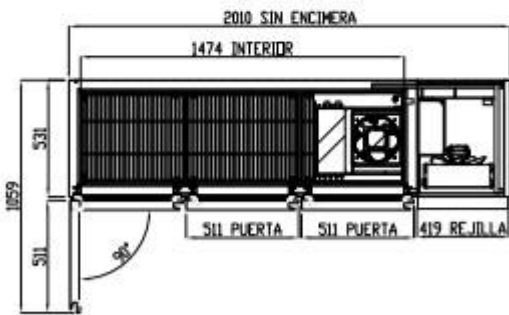

PERFIL SIN ENCIMERA

RUEDA CON FRENO
Cód. 6033130083

RUEDA SIN FRENO
Cód. 6033130084

TSR-200-S / TSC-200-S

VISTA TRASERA

PERFIL SIN ENCIMERA

OPCIONAL RUEDAS

TSR-250-S