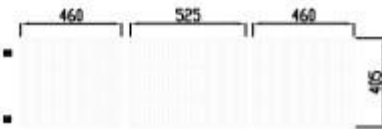

PERFIL SIN ENCIMERA

RUEDA CON FRENO
Cód. 6033130083

RUEDA SIN FRENO
Cód. 6033130084

TSR-200-S / TSC-200-S

VISTA TRASERA

PERFIL SIN ENCIMERA

OPCIONAL RUEDAS

TSR-250-S