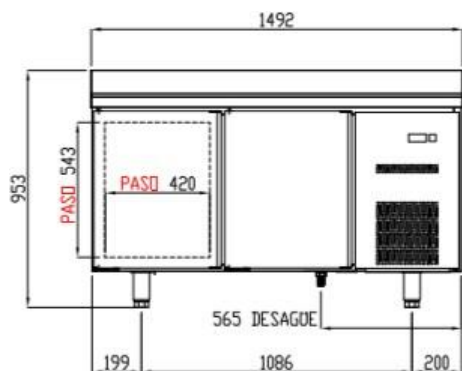

TSR-150-S / TSC-150-S

VISTA TRASERA