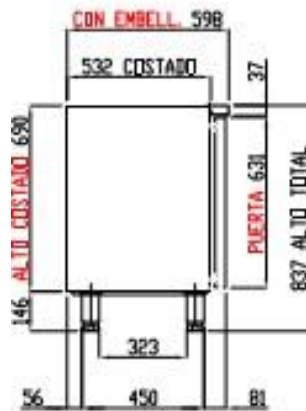

PERFIL SIN ENCIMERA

RUEDA CON FRENO
Cód. 6033130083

RUEDA SIN FRENO
Cód. 6033130084

TSR-200-S / TSC-200-S

VISTA TRASERA

PERFIL SIN ENCIMERA

OPCIONAL RUEDAS

TSR-250-S