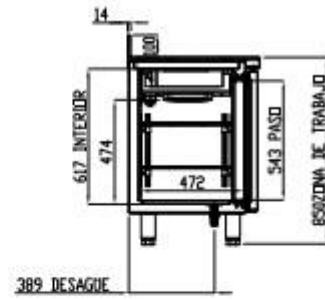

FABRICATION ESPAGNOLE

	Température	Nb portes	Dimensions (LxPxH mm)	Capacité (L)	Volume net (L)	Puiss. frigo (w)	Conso. (w)	Gaz	CCE
TSR-150-S	-2°/+8°C	2	1495x600x850	245	173	178	211	R-290a	C
						502	235	R-134a*	B
TSR-200-S		3	2020x600x850	380	264	245	249	R-290a	D
						502	338	R-134a*	B
TSR-250-S		4	2545x600x850	516	356	304	289	R-290a	C
						845	340	R-134a*	C
TSC-150-S	-20°/-15°C	2	1495x600x850	245	173	606	535	R-290a	E
353						556	R-452a*	E	
TSC-200-S		3	2020x600x850	380	264	606	556	R-290a	E
						452	610	R-452a*	E

PERFIL SIN ENCIMERA

RUEDA CON FRENO
Cód. 6033130083

RUEDA SIN FRENO
Cód. 6033130084

TSR-200-S / TSC-200-S

VISTA TRASERA

PERFIL SIN ENCIMERA

OPCIONAL RUEDAS

TSR-250-S

VISTA TRASERA

OPCIONAL RUEDAS

RUEDA CON FRENO
Cód. 603313063

RUEDA SIN FRENO
Cód. 603313064

6027010079-PARRILLA EXTREMOS (UN ESTANTE POR PUERTA)
6027010070-PARRILLA CENTRAL (UN ESTANTE POR PUERTA)
6033210019- SOPORTE CREMALLERA INOX 17x6.