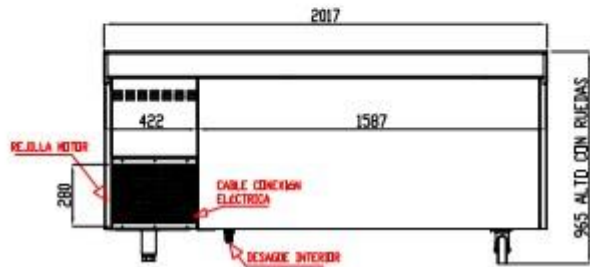

PERFIL SIN ENCIMERA

RUEDA CON FRENO
Cód. 6033130083

RUEDA SIN FRENO
Cód. 6033130084

TSR-200-S / TSC-200-S

VISTA TRASERA

PERFIL SIN ENCIMERA

OPCIONAL RUEDAS

TSR-250-S