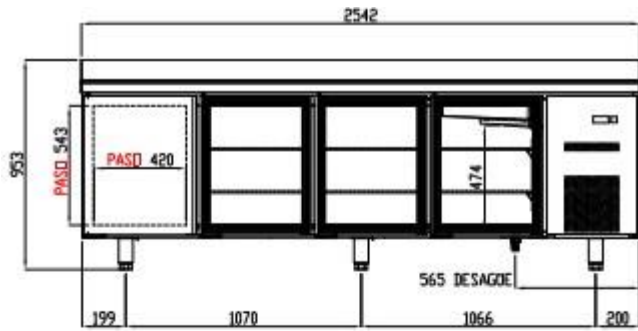

MEUBLES SNACK 600

Modèles TSR-S et TSC-S

Restauration S-Line - portes pleines

CARACTERISTIQUES TECHNIQUES

- Extérieur en inox AISI-304 (sauf partie arrière en galva)
- Intérieur en inox AISI-304 avec angles arrondis et fond embouti
- Dossieret de 100 mm (pas de sans dossieret)
- Porte réversible avec rappel de porte, reste ouverte au-delà de 90°
- Evaporateur ventilé traité anti-corrosion
- Evaporation automatique des eaux de dégivrage
- Pieds inox réglables de 125 à 200 mm
- Livré avec une clayette rilsan par porte réglable en hauteur sur support plastique
- 2 dimensions de clayettes : 460x405 portes extrêmes, 525x405 porte du milieu (non incluses)
- Thermostat électronique avec afficheur digital, spécial économie d'énergie
- Joints de portes magnétiques démontables plastifiés
- Isolation polyuréthane injecté densité 40 kg/m³
- Condenseur ventilé et extractible
- Ambiance 43°C
- 230/1/50 (60hz sur demande)

PERFIL SIN ENCIMERA

RUEDA CON FRENO
Cód. 6033130083

RUEDA SIN FRENO
Cód. 6033130084

TSR-200-S / TSC-200-S

VISTA TRASERA

PERFIL SIN ENCIMERA

OPCIONAL RUEDAS

TSR-250-S