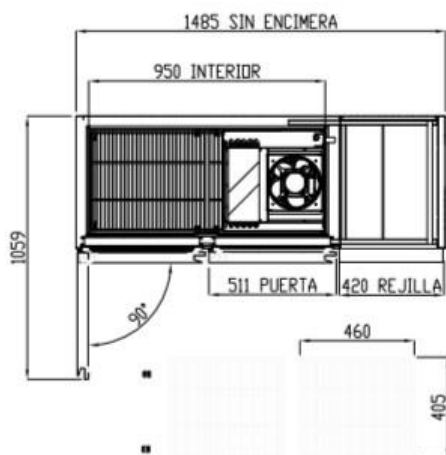

MEUBLES SNACK 600

Modèles TSR-S et TSC-S

Restauration S-Line - portes pleines

CARACTERISTIQUES TECHNIQUES

- Extérieur en inox AISI-304 (sauf partie arrière en galva)
- Intérieur en inox AISI-304 avec angles arrondis et fond embouti
- Dossieret de 100 mm (pas de sans dossieret)
- Porte réversible avec rappel de porte, reste ouverte au-delà de 90°
- Evaporateur ventilé traité anti-corrosion
- Evaporation automatique des eaux de dégivrage
- Pieds inox réglables de 125 à 200 mm
- Livré avec une clayette rilsan par porte réglable en hauteur sur support plastique
- 2 dimensions de clayettes : 460x405 portes extrêmes, 525x405 porte du milieu (non incluses)
- Thermostat électronique avec afficheur digital, spécial économie d'énergie
- Joints de portes magnétiques démontables plastifiés
- Isolation polyuréthane injecté densité 40 kg/m³
- Condenseur ventilé et extractible
- Ambiance 43°C
- 230/1/50 (60hz sur demande)

FABRICATION ESPAGNOLE

	Température	Nb portes	Dimensions (LxPxH mm)	Capacité (L)	Volume net (L)	Puiss. frigo (w)	Conso. (w)	Gaz	CCE
TSR-150-S	-2°/+8°C	2	1495x600x850	245	173	178	211	R-290a	C
						502	235	R-134a*	B
TSR-200-S		3	2020x600x850	380	264	245	249	R-290a	D
						502	338	R-134a*	B
TSR-250-S		4	2545x600x850	516	356	304	289	R-290a	C
						845	340	R-134a*	C
TSC-150-S	-20°/-15°C	2	1495x600x850	245	173	606	535	R-290a	E
353						556	R-452a*	E	
TSC-200-S		3	2020x600x850	380	264	606	556	R-290a	E
						452	610	R-452a*	E

OPTIONS

- Roulettes
- Clayettes
- Tiroirs
- 6°Hz
- Changement de gaz (R-290a → R-134a pour les modèles positifs et R-290a → R-452a pour les modèles négatifs)

TSR-150-S / TSC-150-S

VISTA TRASERA

OPCIONAL RUEDAS

PERFIL SIN ENCIMERA

RUEDA CON FRENO
Cód. 6033130083

RUEDA SIN FRENO
Cód. 6033130084

TSR-200-S / TSC-200-S

VISTA TRASERA

PERFIL SIN ENCIMERA

OPCIONAL RUEDAS

TSR-250-S