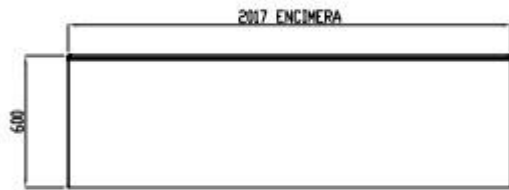

PERFIL SIN ENCIMERA

RUEDA CON FRENO
Cód. 6033130083

RUEDA SIN FRENO
Cód. 6033130084

TSR-200-S / TSC-200-S

VISTA TRASERA

PERFIL SIN ENCIMERA

OPCIONAL RUEDAS

TSR-250-S