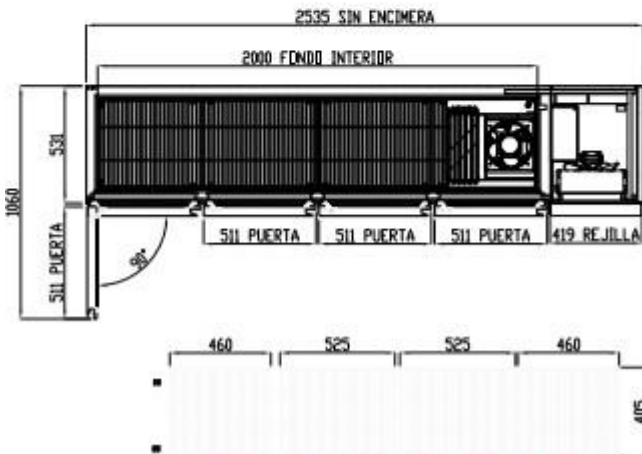

TSR-250-S

OPCIONAL RUEDAS

RUEDA CON FRENO
Cód. 603313063

RUEDA SIN FRENO
Cód. 603313064

6027010079-PARRILLA EXTREMOS (UN ESTANTE POR PUERTA)
6027010070-PARRILLA CENTRAL (UN ESTANTE POR PUERTA)
6033210019- SOPORTE CREMALLERA INOX 17x6.