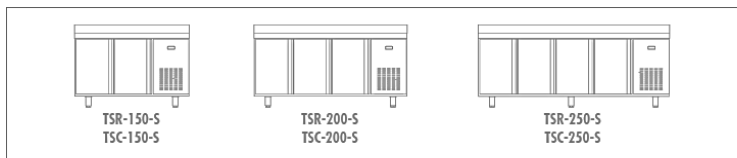

MEUBLES SNACK 600

Modèles TSR-S et TSC-S

Restauration S-Line - portes pleines

CARACTERISTIQUES TECHNIQUES

- Extérieur en inox AISI-304 (sauf partie arrière en galva)
- Intérieur en inox AISI-304 avec angles arrondis et fond embouti
- Dossieret de 100 mm (pas de sans dossieret)
- Porte réversible avec rappel de porte, reste ouverte au-delà de 90°
- Evaporateur ventilé traité anti-corrosion
- Evaporation automatique des eaux de dégivrage
- Pieds inox réglables de 125 à 200 mm
- Livré avec une clayette rilsan par porte réglable en hauteur sur support plastique
- 2 dimensions de clayettes : 460x405 portes extrêmes, 525x405 porte du milieu (non incluses)
- Thermostat électronique avec afficheur digital, spécial économie d'énergie
- Joints de portes magnétiques démontables plastifiés
- Isolation polyuréthane injecté densité 40 kg/m³
- Condenseur ventilé et extractible
- Ambiance 43°C
- 230/1/50 (60hz sur demande)

FABRICATION ESPAGNOLE

	Température	Nb portes	Dimensions (LxPxH mm)	Capacité (L)	Volume net (L)	Puiss. frigo (w)	Conso. (w)	Gaz	CCE
TSR-150-S	-2°/+8°C	2	1495x600x850	245	173	178	211	R-290a	C
						502	235	R-134a*	B
TSR-200-S		3	2020x600x850	380	264	245	249	R-290a	D
						502	338	R-134a*	B
TSR-250-S		4	2545x600x850	516	356	304	289	R-290a	C
						845	340	R-134a*	C
TSC-150-S	-20°/-15°C	2	1495x600x850	245	173	606	535	R-290a	E
353						556	R-452a*	E	
TSC-200-S		3	2020x600x850	380	264	606	556	R-290a	E
						452	610	R-452a*	E