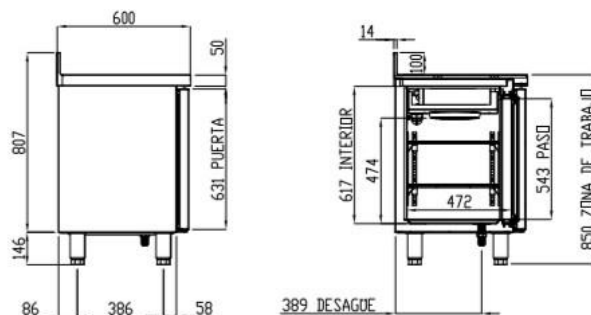

TSR-150-S / TSC-150-S

VISTA TRASERA