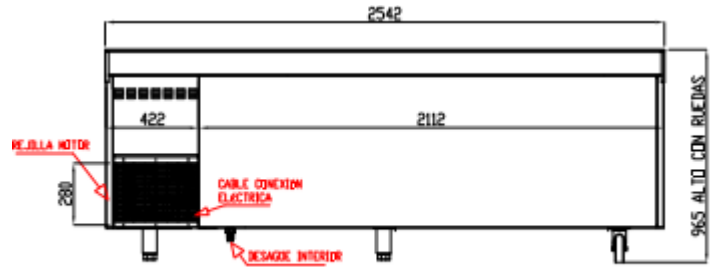

PERFIL SIN ENCIMERA

RUEDA CON FRENO
Cód. 6033130083

RUEDA SIN FRENO
Cód. 6033130084

TSR-200-S / TSC-200-S

VISTA TRASERA

PERFIL SIN ENCIMERA

OPCIONAL RUEDAS

TSR-250-S