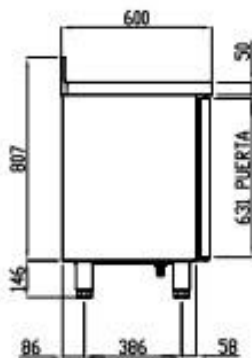

FABRICATION ESPAGNOLE

	Température	Nb portes	Dimensions (LxPxH mm)	Capacité (L)	Volume net (L)	Puiss. frigo (w)	Conso. (w)	Gaz	CCE
TSR-150-S	-2°/+8°C	2	1495x600x850	245	173	178	211	R-290a	C
						502	235	R-134a*	B
TSR-200-S		3	2020x600x850	380	264	245	249	R-290a	D
						502	338	R-134a*	B
TSR-250-S		4	2545x600x850	516	356	304	289	R-290a	C
						845	340	R-134a*	C
TSC-150-S	-20°/-15°C	2	1495x600x850	245	173	606	535	R-290a	E
353						556	R-452a*	E	
TSC-200-S		3	2020x600x850	380	264	606	556	R-290a	E
						452	610	R-452a*	E

VISTA TRASERA

OPCIONAL RUEDAS

RUEDA CON FRENO
Cód. 603313063

RUEDA SIN FRENO
Cód. 603313064

6027010079-PARRILLA EXTREMOS (UN ESTANTE POR PUERTA)
6027010070-PARRILLA CENTRAL (UN ESTANTE POR PUERTA)
6033210019- SOPORTE CREMALLERA INOX 17x6.

PERFIL SIN ENCIMERA