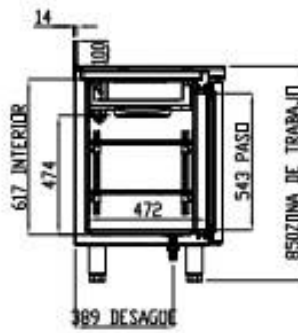

VISTA TRASERA

OPCIONAL RUEDAS

RUEDA CON FRENO
Cód. 603313063

RUEDA SIN FRENO
Cód. 603313064

6027010079-PARRILLA EXTREMOS (UN ESTANTE POR PUERTA)
6027010070-PARRILLA CENTRAL (UN ESTANTE POR PUERTA)
6033210019- SOPORTE CREMALLERA INOX 17x6.

PERFIL SIN ENCIMERA