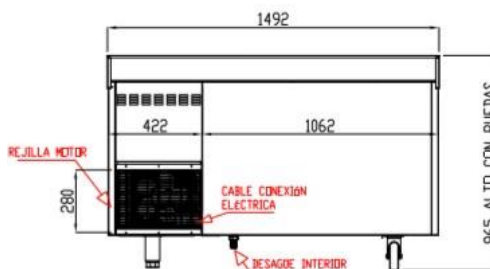

MEUBLES SNACK 600

Modèles TSR-S et TSC-S

Restauration S-Line - portes pleines

CARACTERISTIQUES TECHNIQUES

- Extérieur en inox AISI-304 (sauf partie arrière en galva)
- Intérieur en inox AISI-304 avec angles arrondis et fond embouti
- Dossieret de 100 mm (pas de sans dossieret)
- Porte réversible avec rappel de porte, reste ouverte au-delà de 90°
- Evaporateur ventilé traité anti-corrosion
- Evaporation automatique des eaux de dégivrage
- Pieds inox réglables de 125 à 200 mm
- Livré avec une clayette rilsan par porte réglable en hauteur sur support plastique
- 2 dimensions de clayettes : 460x405 portes extrêmes, 525x405 porte du milieu (non incluses)
- Thermostat électronique avec afficheur digital, spécial économie d'énergie
- Joints de portes magnétiques démontables plastifiés
- Isolation polyuréthane injecté densité 40 kg/m³
- Condenseur ventilé et extractible
- Ambiance 43°C
- 230/1/50 (60hz sur demande)

FABRICATION ESPAGNOLE

	Température	Nb portes	Dimensions (LxPxH mm)	Capacité (L)	Volume net (L)	Puiss. frigo (w)	Conso. (w)	Gaz	CCE
TSR-150-S	-2°/+8°C	2	1495x600x850	245	173	178	211	R-290a	C
						502	235	R-134a*	B
TSR-200-S		3	2020x600x850	380	264	245	249	R-290a	D
						502	338	R-134a*	B
TSR-250-S		4	2545x600x850	516	356	304	289	R-290a	C
						845	340	R-134a*	C
TSC-150-S	-20°/-15°C	2	1495x600x850	245	173	606	535	R-290a	E
353						556	R-452a*	E	
TSC-200-S		3	2020x600x850	380	264	606	556	R-290a	E
						452	610	R-452a*	E

OPTIONS

- Roulettes
- Clayettes
- Tiroirs
- 6°Hz
- Changement de gaz (R-290a → R-134a pour les modèles positifs et R-290a → R-452a pour les modèles négatifs)

TSR-150-S / TSC-150-S

VISTA TRASERA

OPCIONAL RUEDAS