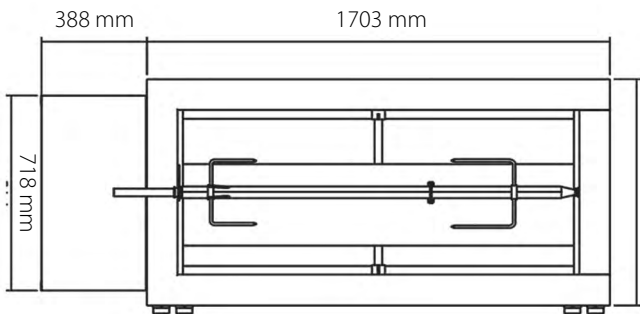

Line | Ligne **Mega**

Horizontal Grill | Gril Horizontal

mod GHPI **R4/1700 Multifunction/Multifonctionnel**

GRESILVA®
a new grilling concept

www.gresilva.com

CE 0464