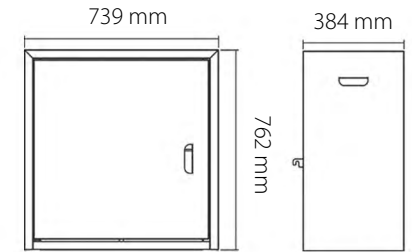

support for 2 gas bottles
appui à deux bouteilles de gaz