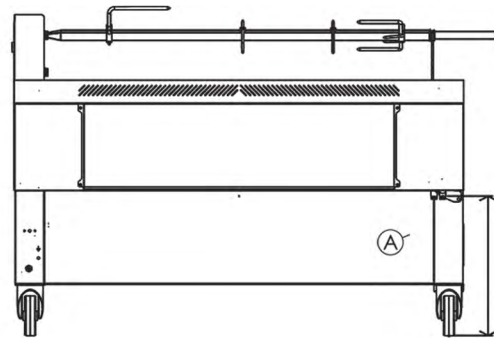

mini double spit
mini double broche

mini meat spit
mini broche