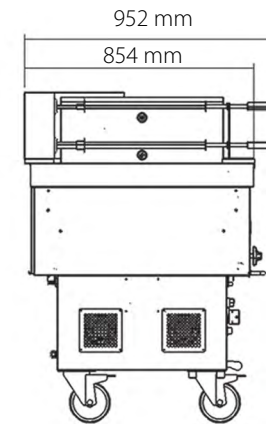

Line | Ligne **Mega**

Horizontal Grill | Gril Horizontal

mod GHPI **R4/1700 Multifunction/Multifonctionnel**

GRESILVA®
a new grilling concept

www.gresilva.com

CE 0464