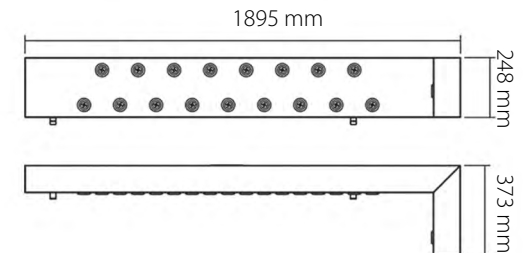

Line | Ligne **Mega**

Horizontal Grill | Gril Horizontal

mod GHPI **R4/1700 Multifunction/Multifonctionnel**

GRESILVA®
a new grilling concept

www.gresilva.com

CE 0464