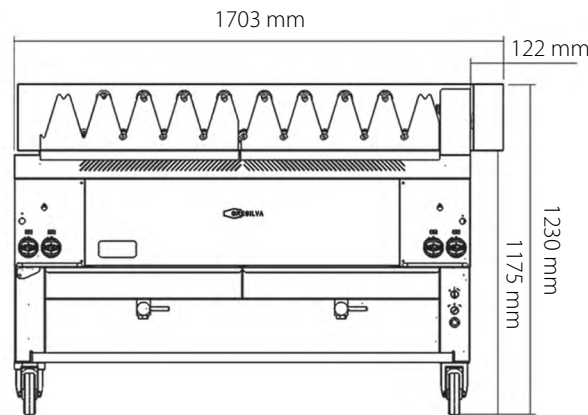

Line | Ligne **Mega**

Horizontal Grill | Gril Horizontal

mod GHPI **R4/1700 Multifunction/Multifonctionnel**

GRESILVA®
a new grilling concept

www.gresilva.com

CE 0464