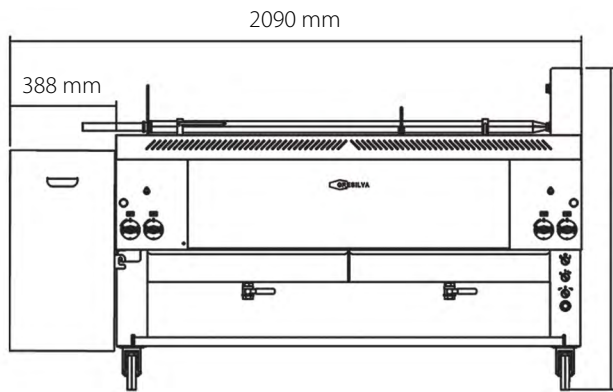

half meat spit
demi broche