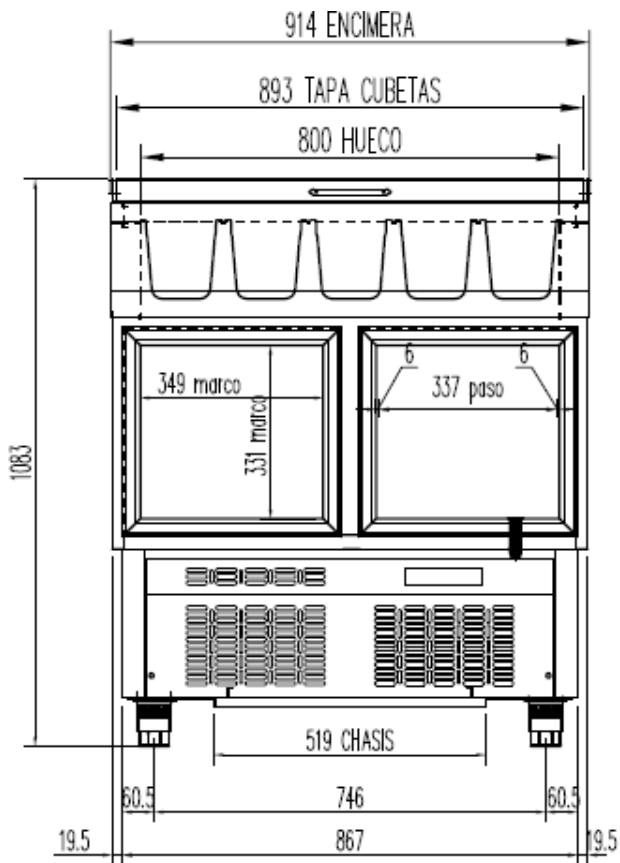

MFEI70-100

RUEDAS OPCIONAL

CÓDIGO-6033130057

1/4
prof.150