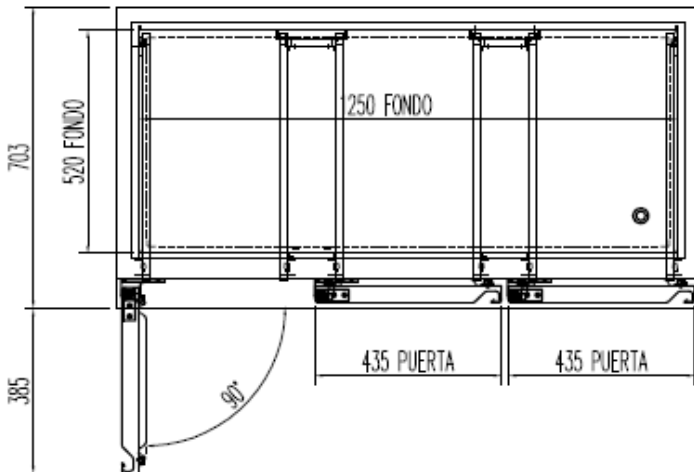

	Température	Nb portes	Dimensions (LxPxH mm)	Capacité (L)	Puiss. frigo (w)	Conso. (w)	Gaz
MFEI70-100	0°/+8°C	2	915x700x890	169	304	322	R-134a
MFEI70-140		3	1365x700x890	264	485	511	

OPTIONS

- Clayette rilsan GN1/1
- Jeux de 2 glissières inox GN 1/1
- Kit de 4 ou 6 roulettes
- Arrière inox 2 ou 3 portes
- Changement de gaz (R134a pour R-290a)

**8 CUBETAS 1/4
prof.150**

6027010003-PARRILLA ESTANTE 530 x325 mm GN 1/1
6033050027- JUEGO DE GUIAS EN "U" 562 mm (4 niveles)

CAMBIO POR RUEDAS OPCIONAL