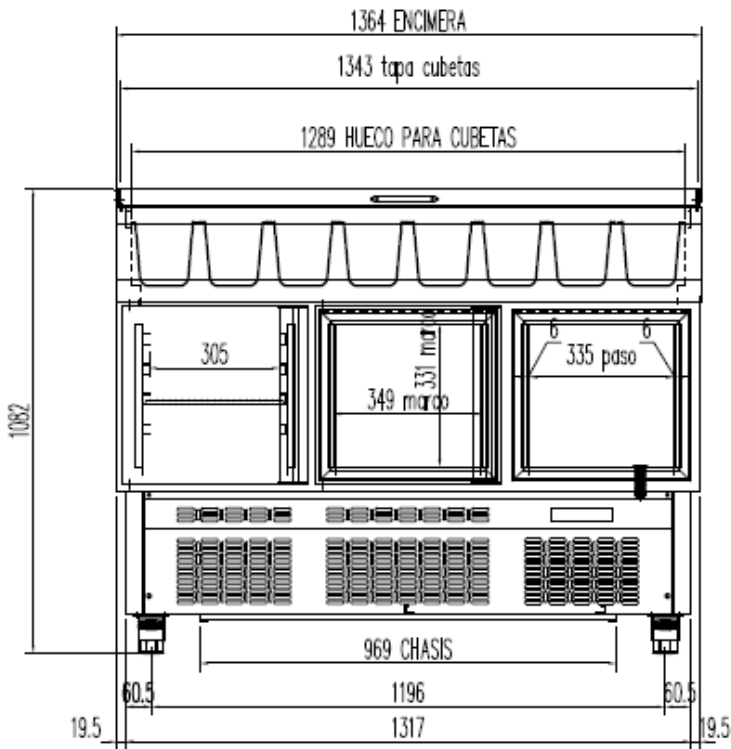

MEUBLES SALADETTES GN 1/1

Modèles MFEI

Dessus inox + couvercle pour recevoir en plan incliné des bacs ¼ (prof. 150)

MFEI70-100

MFEI70-140

CARACTERISTIQUES TECHNIQUES

- Extérieur inox AISI-304 18/10 (sauf partie arrière)
- Intérieur inox AISI-304 18/10 avec angles arrondis et fond embouti
- Dessus inox avec plan incliné et couvercle
- Porte emboutie et réversible avec rappel de porte, charnières inox et joint magnétique déclinable. Reste ouvert au-delà de 90°
- Livré avec 1 clayette rilsan GN1/1 + 1 jeu de glissières par porte
- Pieds inox réglables de 90 à 125 mm
- Compresseur hermétique ventilé sur glissières
- Condenseur ventilé et extractible
- Evaporateur entre portes traité anti-corrosion
- Thermostat électronique avec afficheur digital, spécial économie d'énergie
- Isolation polyuréthane épaisseur 60 mm, densité 40 kg/m³
- Alarme haute et basse température sur contrôleur digital
- Evaporation automatique des eaux de dégivrage
- Ambiance 43° - 230/1/50 (60hz nous consulter)
- **Bacs non fournis**

	Température	Nb portes	Dimensions (LxPxH mm)	Capacité (L)	Puiss. frigo (w)	Conso. (w)	Gaz
MFEI70-100	0°/+8°C	2	915x700x890	169	304	322	R-134a
MFEI70-140		3	1365x700x890	264	485	511	

OPTIONS

- Clayette rilsan GN1/1
- Jeux de 2 glissières inox GN 1/1
- Kit de 4 ou 6 roulettes
- Arrière inox 2 ou 3 portes
- Changement de gaz (R134a pour R-290a)

**8 CUBETAS 1/4
prof.150**

6027010003-PARRILLA ESTANTE 530 x325 mm GN 1/1
6033050027- JUEGO DE GUIAS EN "U" 562 mm (4 niveles)

CAMBIO POR RUEDAS OPCIONAL