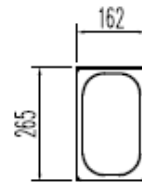

MFEI70-140

**8 CUBETAS 1/4
prof.150**