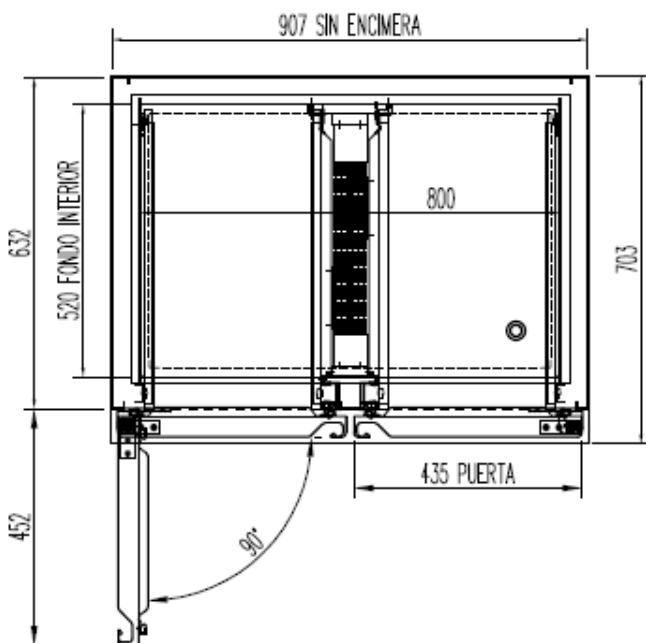

MFEI70-100

RUEDAS OPCIONAL

CÓDIGO-6033130057

1/4
prof.150