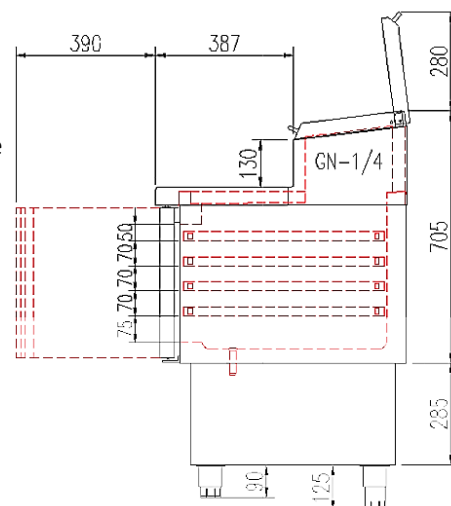

MEUBLES SALADETTES GN 1/1

Modèles MFEI

Dessus inox + couvercle pour recevoir en plan incliné des bacs ¼ (prof. 150)

MFEI70-100

MFEI70-140

CARACTERISTIQUES TECHNIQUES

- Extérieur inox AISI-304 18/10 (sauf partie arrière)
- Intérieur inox AISI-304 18/10 avec angles arrondis et fond embouti
- Dessus inox avec plan incliné et couvercle
- Porte emboutie et réversible avec rappel de porte, charnières inox et joint magnétique déclinable. Reste ouvert au-delà de 90°
- Livré avec 1 clayette rilsan GN1/1 + 1 jeu de glissières par porte
- Pieds inox réglables de 90 à 125 mm
- Compresseur hermétique ventilé sur glissières
- Condenseur ventilé et extractible
- Evaporateur entre portes traité anti-corrosion
- Thermostat électronique avec afficheur digital, spécial économie d'énergie
- Isolation polyuréthane épaisseur 60 mm, densité 40 kg/m³
- Alarme haute et basse température sur contrôleur digital
- Evaporation automatique des eaux de dégivrage
- Ambiance 43° - 230/1/50 (60hz nous consulter)
- **Bacs non fournis**

	Température	Nb portes	Dimensions (LxPxH mm)	Capacité (L)	Puiss. frigo (w)	Conso. (w)	Gaz
MFEI70-100	0°/+8°C	2	915x700x890	169	304	322	R-134a
MFEI70-140		3	1365x700x890	264	485	511	

OPTIONS

- Clayette rilsan GN1/1
- Jeux de 2 glissières inox GN 1/1
- Kit de 4 ou 6 roulettes
- Arrière inox 2 ou 3 portes
- Changement de gaz (R134a pour R-290a)