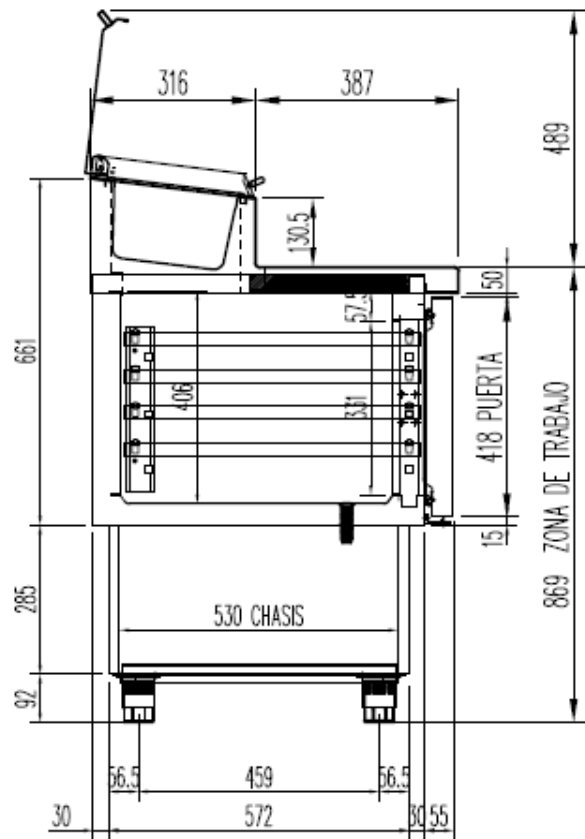

	Température	Nb portes	Dimensions (LxPxH mm)	Capacité (L)	Puiss. frigo (w)	Conso. (w)	Gaz
MFEI70-100	0°/+8°C	2	915x700x890	169	304	322	R-134a
MFEI70-140		3	1365x700x890	264	485	511	

OPTIONS

- Clayette rilsan GN1/1
- Jeux de 2 glissières inox GN 1/1
- Kit de 4 ou 6 roulettes
- Arrière inox 2 ou 3 portes
- Changement de gaz (R134a pour R-290a)

MFEI70-100
5xGN1/4

MFEI70-140
8xGN1/4

FABRICATION ESPAGNOLE

MFEI70-100

RUEDAS OPCIONAL

CÓDIGO-6033130057

1/4
prof.150

MFEI70-140

**8 CUBETAS 1/4
prof.150**

6027010003-PARRILLA ESTANTE 530 x325 mm GN 1/1
6033050027- JUEGO DE GUIAS EN "U" 562 mm (4 niveles)

CAMBIO POR RUEDAS OPCIONAL