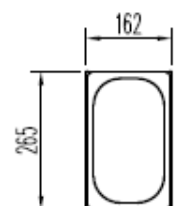

	Température	Nb portes	Dimensions (LxPxH mm)	Capacité (L)	Puiss. frigo (w)	Conso. (w)	Gaz
MFEI70-100	0°/+8°C	2	915x700x890	169	304	322	R-134a
MFEI70-140		3	1365x700x890	264	485	511	

OPTIONS

- Clayette rilsan GN1/1
- Jeux de 2 glissières inox GN 1/1
- Kit de 4 ou 6 roulettes
- Arrière inox 2 ou 3 portes
- Changement de gaz (R134a pour R-290a)

MFEI70-100
5xGN1/4

MFEI70-140
8xGN1/4

FABRICATION ESPAGNOLE

MFEI70-100

RUEDAS OPCIONAL

CÓDIGO-6033130057

1/4
prof.150

MFEI70-140

**8 CUBETAS 1/4
prof.150**

6027010003-PARRILLA ESTANTE 530 x325 mm GN 1/1
6033050027- JUEGO DE GUIAS EN "U" 562 mm (4 niveles)

CAMBIO POR RUEDAS OPCIONAL