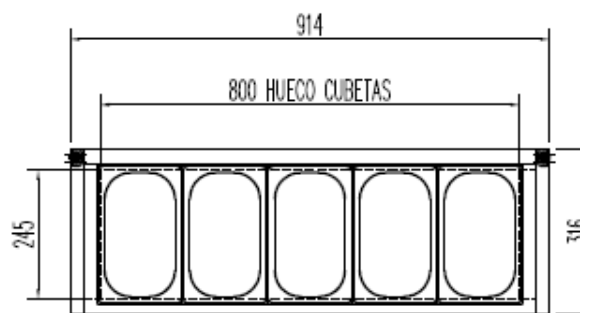

MFEI70-100

RUEDAS OPCIONAL

CÓDIGO-6033130057

1/4
prof.150