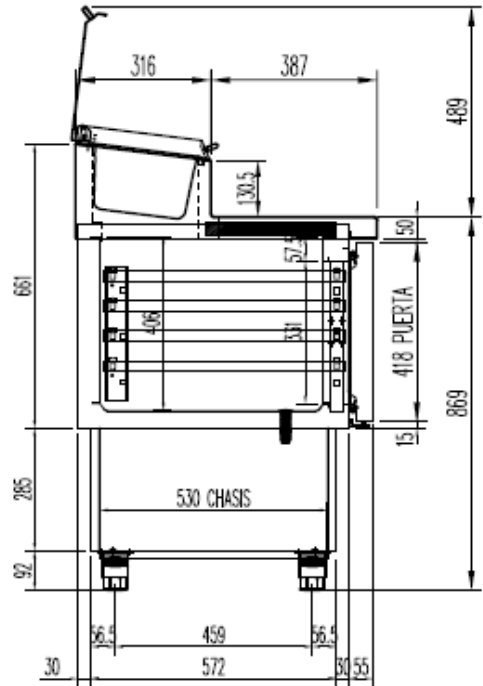

	Température	Nb portes	Dimensions (LxPxH mm)	Capacité (L)	Puiss. frigo (w)	Conso. (w)	Gaz
MFEI70-100	0°/+8°C	2	915x700x890	169	304	322	R-134a
MFEI70-140		3	1365x700x890	264	485	511	

OPTIONS

- Clayette rilsan GN1/1
- Jeux de 2 glissières inox GN 1/1
- Kit de 4 ou 6 roulettes
- Arrière inox 2 ou 3 portes
- Changement de gaz (R134a pour R-290a)

MFEI70-100
5xGN1/4

MFEI70-140
8xGN1/4

FABRICATION ESPAGNOLE

MFEI70-100

RUEDAS OPCIONAL

CÓDIGO-6033130057

1/4
prof.150

MFEI70-140

**8 CUBETAS 1/4
prof.150**

6027010003-PARRILLA ESTANTE 530 x325 mm GN 1/1
6033050027- JUEGO DE GUIAS EN "U" 562 mm (4 niveles)

CAMBIO POR RUEDAS OPCIONAL