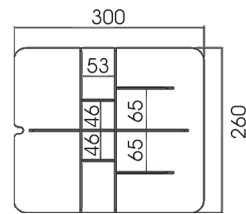

Roast chicken cutter | Découpeuse de poulet grillé
mod **MC1-580**

Dimensions:

666 mm (w) x 662 mm (d) x 1329 mm (h)

Voltage/ Tensión : 230 V

Rated current/Courant nominal: 1A

Rated power/Puissance: 0,25 Kw

Weight/Poids: 129 kg

cutter 4
coteau 4

cutter 8
coteau 8

cutter 10
coteau 10

cutter 10 | 45°
coteau 10 | 45°

shovel
pelle

cutter 4
coteau 4

cutter 8
coteau 8