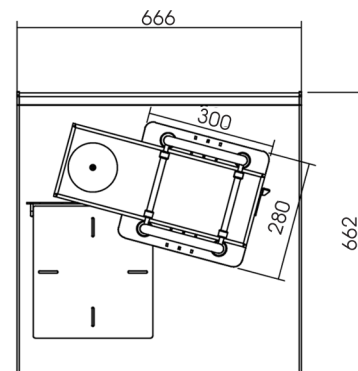

Roast chicken cutter | Découpeuse de poulet grillé
mod **MC1-580**

Dimensions:

666 mm (w) x 662 mm (d) x 1329 mm (h)

Voltage/ Tensión : 230 V

Rated current/Courant nominal: 1A

Rated power/Puissance: 0,25 Kw

Weight/Poids: 129 kg

cutter 4
coteau 4

cutter 8
coteau 8

cutter 10
coteau 10

cutter 10 | 45°
coteau 10 | 45°

shovel
pelle

cutter 4
coteau 4

cutter 8
coteau 8