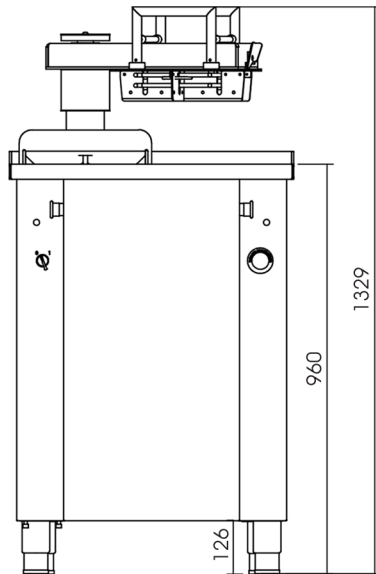

Roast chicken cutter | Découpeuse de poulet grillé
mod **MC1-580**

Dimensions:

666 mm (w) x 662 mm (d) x 1329 mm (h)

Voltage/ Tensión : 230 V

Rated current/Courant nominal: 1A

Rated power/Puissance: 0,25 Kw

Weight/Poids: 129 kg

cutter 4
coteau 4

cutter 8
coteau 8

cutter 10
coteau 10

cutter 10 | 45°
coteau 10 | 45°

shovel
pelle

cutter 4
coteau 4

cutter 8
coteau 8