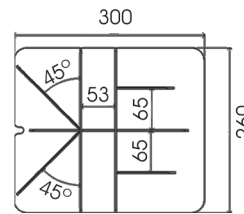

Roast chicken cutter | Découpeuse de poulet grillé
mod **MC1-580**

Dimensions:

666 mm (w) x 662 mm (d) x 1329 mm (h)

Voltage/ Tensión : 230 V

Rated current/Courant nominal: 1A

Rated power/Puissance: 0,25 Kw

Weight/Poids: 129 kg

cutter 4
coteau 4

cutter 8
coteau 8

cutter 10
coteau 10

cutter 10 | 45°
coteau 10 | 45°

shovel
pelle

cutter 4
coteau 4

cutter 8
coteau 8