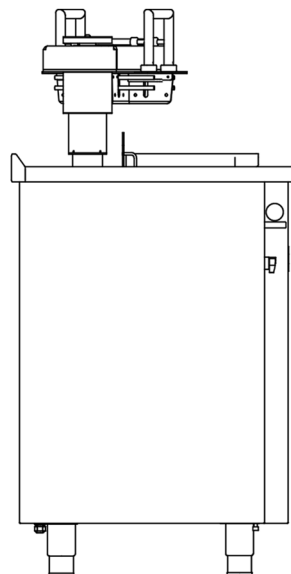

Roast chicken cutter | Découpeuse de poulet grillé
mod **MC1-580**

Dimensions:

666 mm (w) x 662 mm (d) x 1329 mm (h)

Voltage/ Tensión : 230 V

Rated current/Courant nominal: 1A

Rated power/Puissance: 0,25 Kw

Weight/Poids: 129 kg

cutter 4
coteau 4

cutter 8
coteau 8

cutter 10
coteau 10

cutter 10 | 45°
coteau 10 | 45°

shovel
pelle

cutter 4
coteau 4

cutter 8
coteau 8