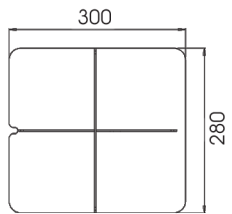

Roast chicken cutter | Découpeuse de poulet grillé
mod **MC1-580**

Dimensions:

666 mm (w) x 662 mm (d) x 1329 mm (h)

Voltage/ Tensión : 230 V

Rated current/Courant nominal: 1A

Rated power/Puissance: 0,25 Kw

Weight/Poids: 129 kg

cutter 4
coteau 4

cutter 8
coteau 8

cutter 10
coteau 10

cutter 10 | 45°
coteau 10 | 45°

shovel
pelle

cutter 4
coteau 4

cutter 8
coteau 8