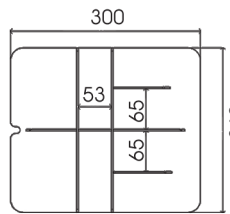

Roast chicken cutter | Découpeuse de poulet grillé
mod **MC1-580**

Dimensions:

666 mm (w) x 662 mm (d) x 1329 mm (h)

Voltage/ Tensión : 230 V

Rated current/Courant nominal: 1A

Rated power/Puissance: 0,25 Kw

Weight/Poids: 129 kg

cutter 4
coteau 4

cutter 8
coteau 8

cutter 10
coteau 10

cutter 10 | 45°
coteau 10 | 45°

shovel
pelle

cutter 4
coteau 4

cutter 8
coteau 8