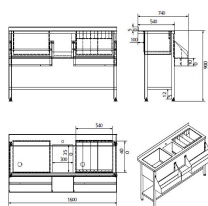

BAR À COCKTAILS STATION 1600

3 345,00 €

UGS :

7084.0015

Largeur (mm)	1600
Profondeur (mm)	740
Hauteur (mm)	900
Matériel	Acier inoxydable
Colis prêt	Non
Poids brut (kg)	0
Dimensions évier lpxh (mm)	300x240
Marque	COMBISTEEL