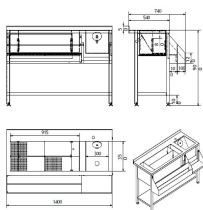

BAR À COCKTAILS STATION 1400

2 765,00 €

UGS :

7084.0010

Largeur (mm)	1400
Profondeur (mm)	740
Hauteur (mm)	900
Matériel	Acier inoxydable
Colis prêt	Non
Poids brut (kg)	0
Dimensions évier lpxh (mm)	300x240
Marque	COMBISTEEL