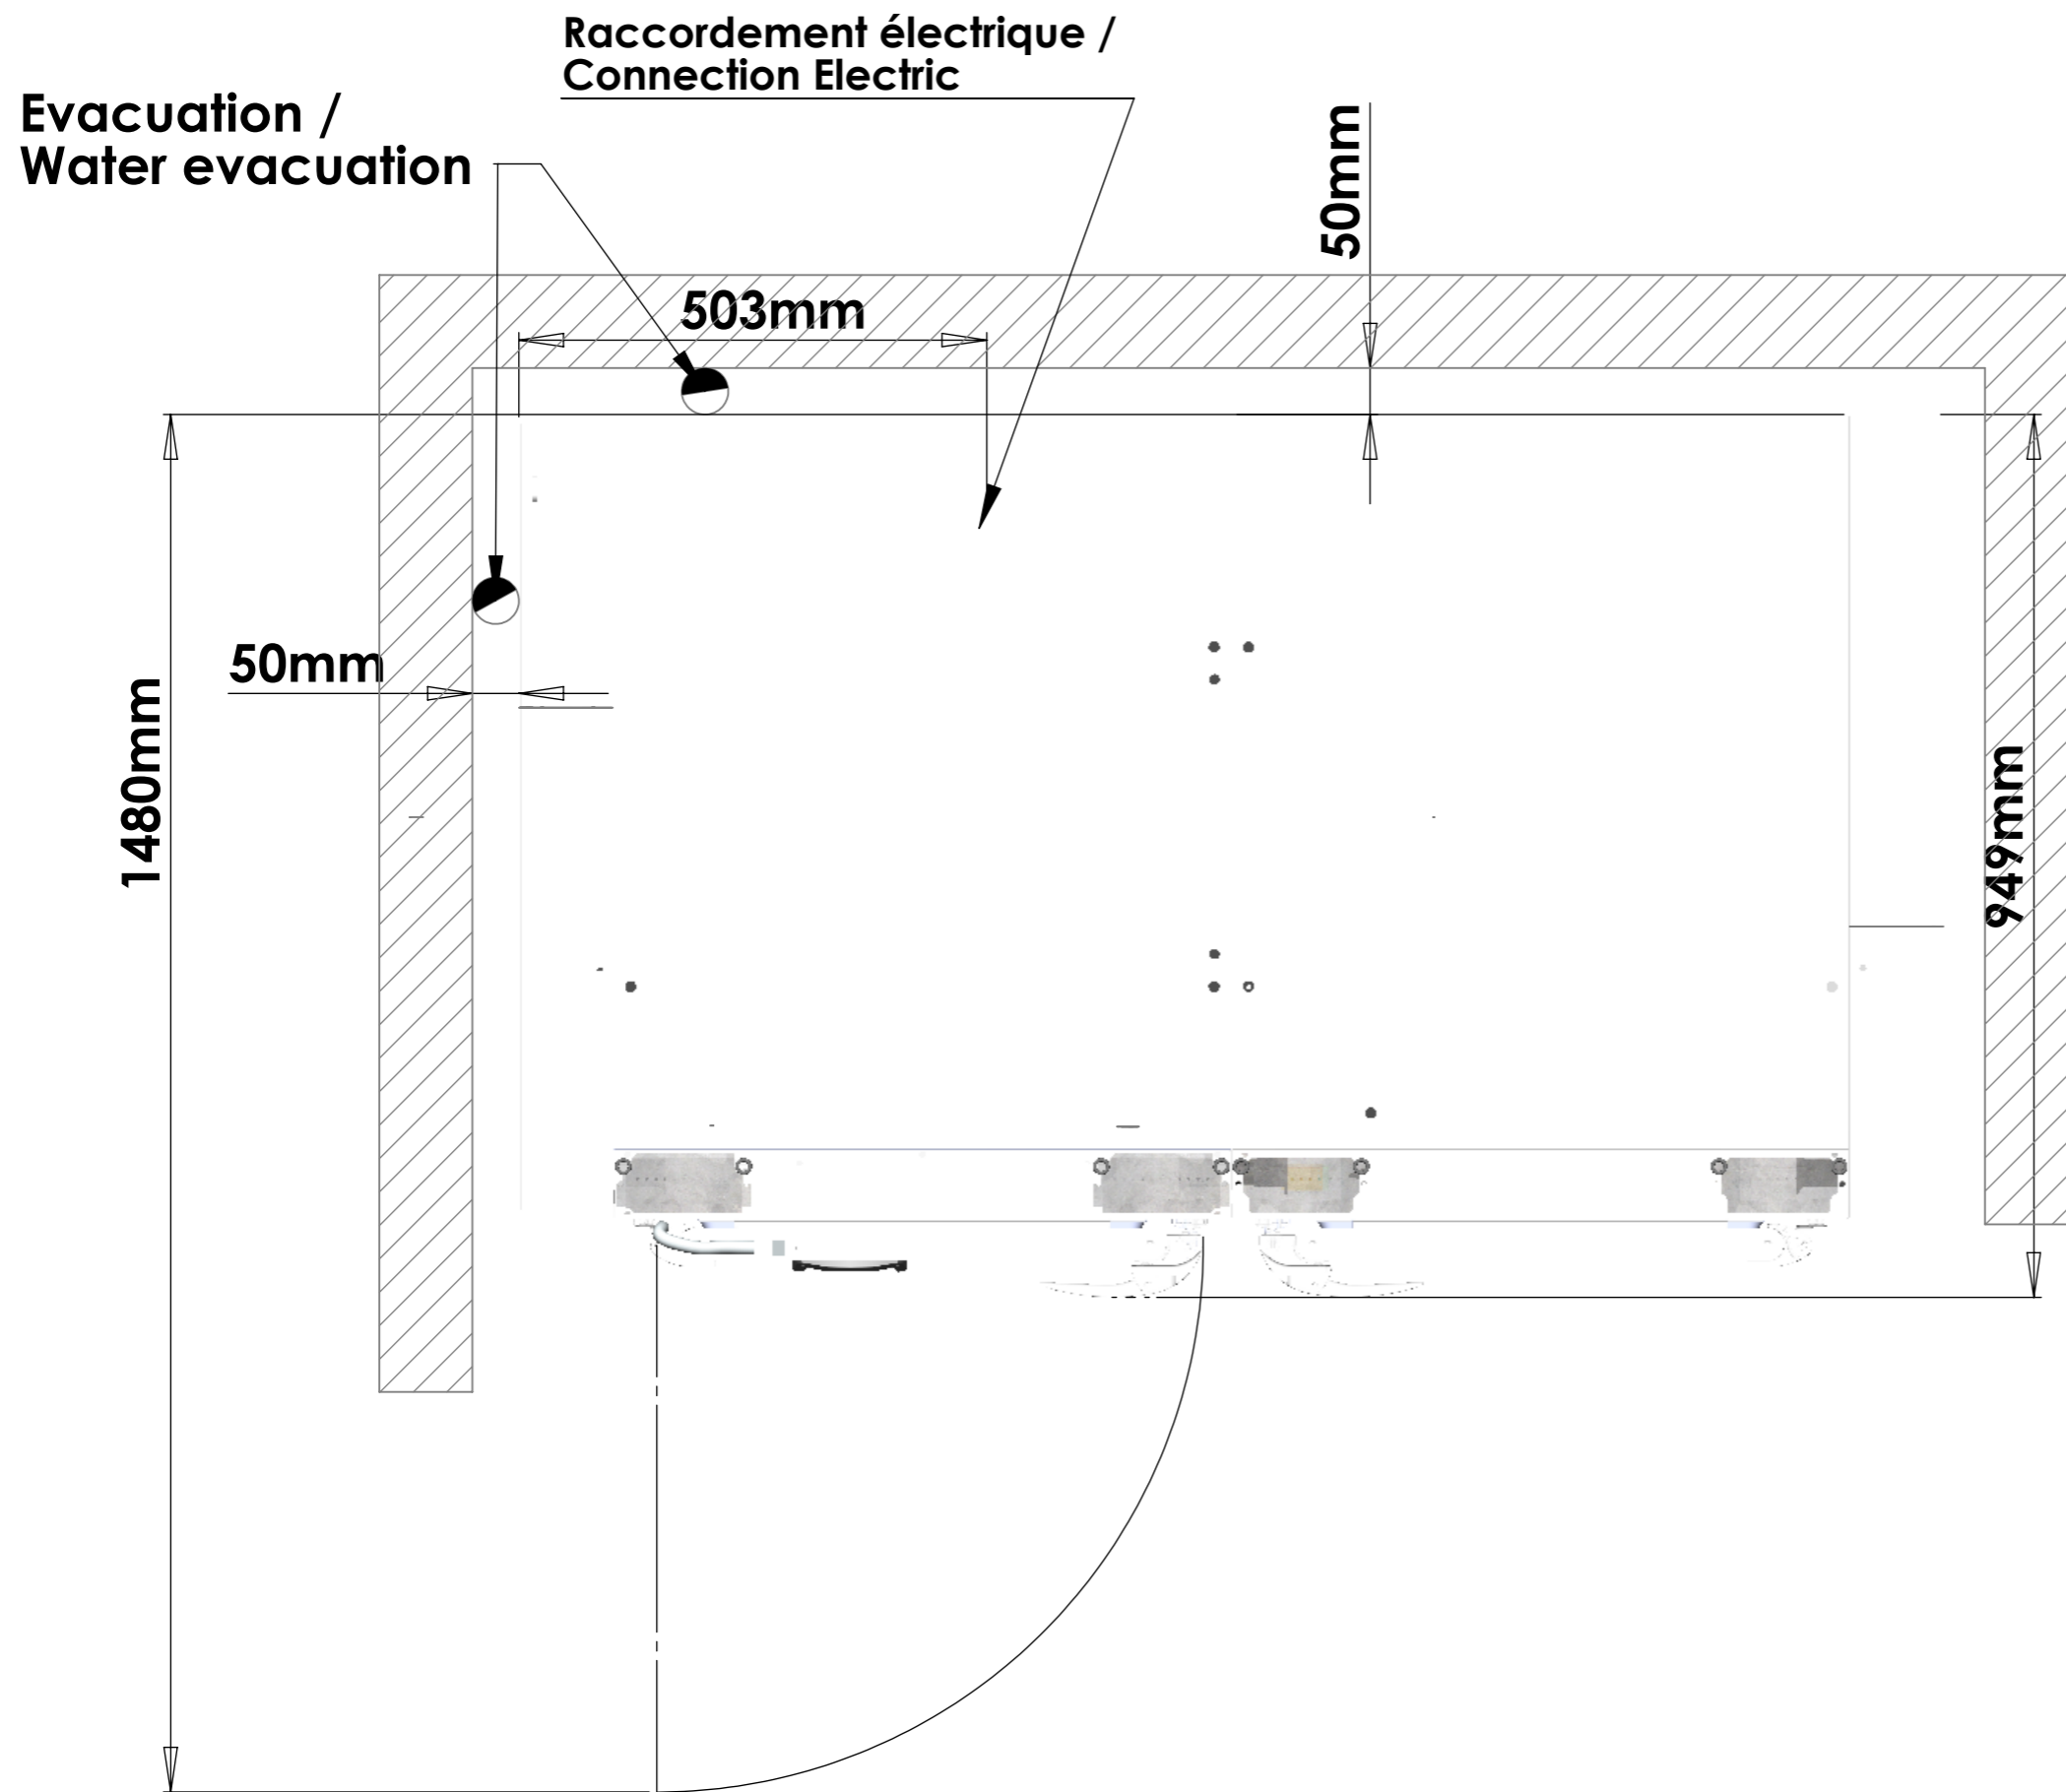

949mm(1480mm portes ouvertes/Open door)

**Voltage / Voltage : 230V MONO + N + T / 50Hz**  
**Puissance / Power : 0.75KW**

www.hengel.com  
 Constructeurs d'équipements  
 de surgélation et fermentation  
 Ce plan est la propriété de la société HENGEL INDUSTRIE  
 et ne peut être utilisé sous quelque forme et à quelque fin  
 que ce soit sans son accord exprès.

Désignation  
 CCP40  
 (modulable)

Référence :  
 CCP40

Date de création :  
 09/02/2017

Ech. : 1:12 A3

**hengel**

www.hengel.com  
Constructeurs d'équipements  
de surgélation et fermentation  
Ce plan est la propriété de la société HENGEL INDUSTRIE  
et ne peut être utilisé sous quelque forme et à quelque fin  
que ce soit sans son accord exprès.

Désignation  
CCP40  
(modulable)  
Référence :  
CCP40

Date de création :  
09/02/2017

Ech. : 1:8 A3