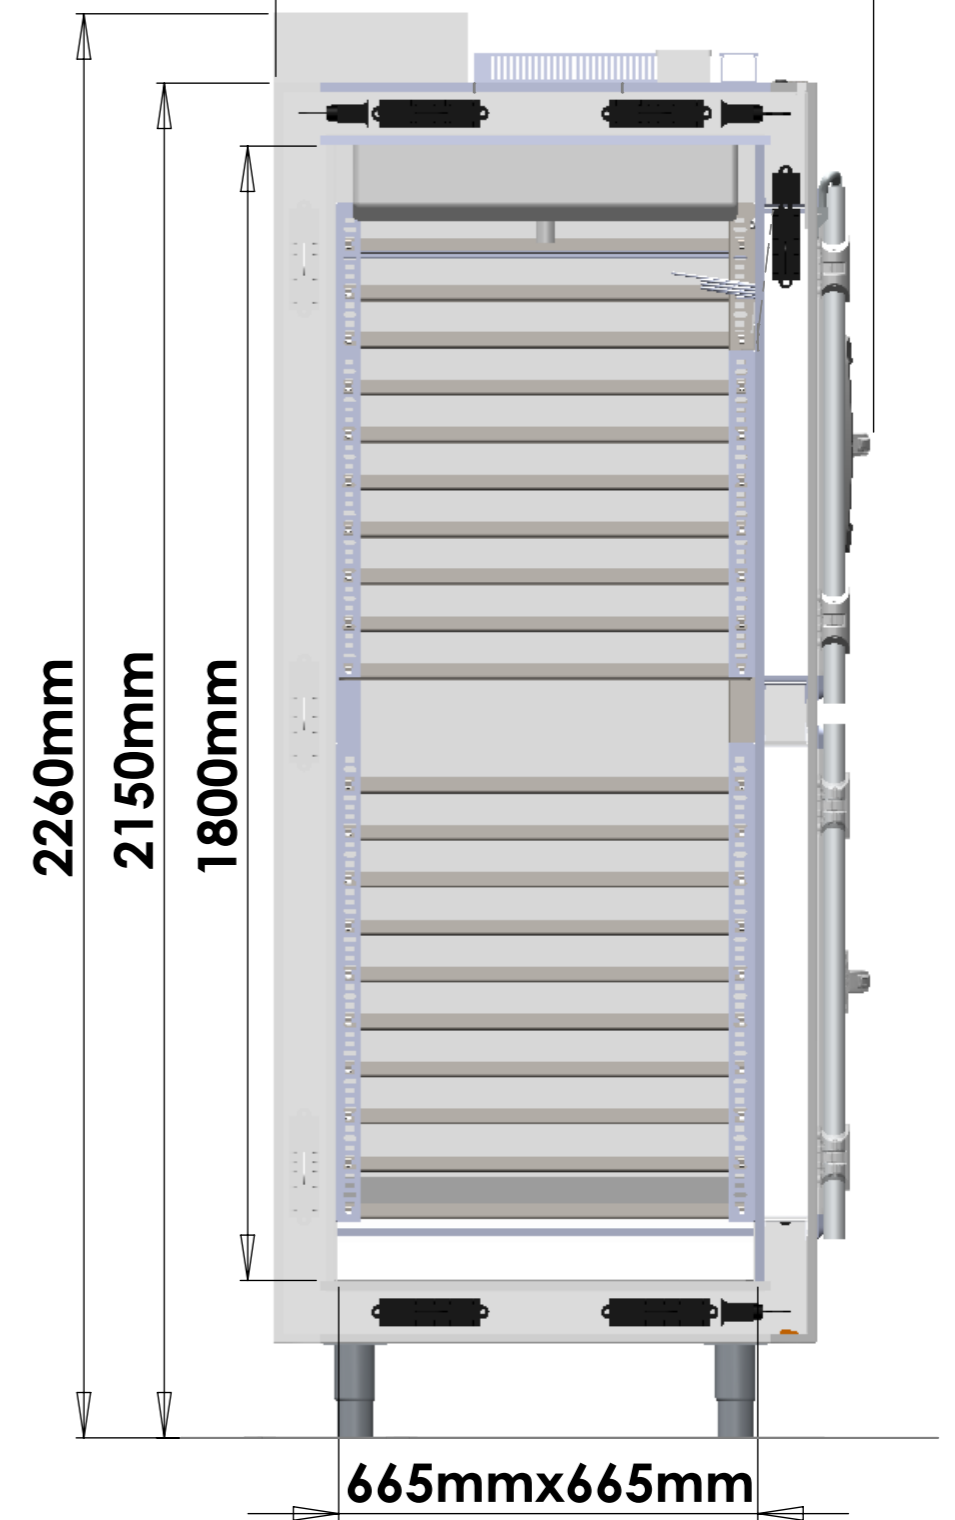

949mm(1480mm portes ouvertes/Open door)

**Voltage / Voltage : 230V MONO + N + T / 50Hz**  
**Puissance / Power : 0.75KW**

www.hengel.com  
 Constructeurs d'équipements  
 de surgélation et fermentation  
 Ce plan est la propriété de la société HENGEL INDUSTRIE  
 et ne peut être utilisé sous quelque forme et à quelque fin  
 que ce soit sans son accord exprès.

Désignation  
 CCP40  
 (modulable)

Référence :  
 CCP40

Date de création :  
 09/02/2017

Ech. : 1:12 A3

**hengel**

www.hengel.com  
Constructeurs d'équipements  
de surgélation et fermentation  
Ce plan est la propriété de la société HENGEL INDUSTRIE  
et ne peut être utilisé sous quelque forme et à quelque fin  
que ce soit sans son accord exprès.

Désignation  
CCP40  
(modulable)  
Référence :  
CCP40

Date de création :  
09/02/2017

Ech. : 1:8 A3