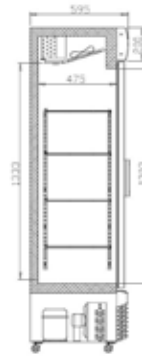

Refrigeration

REFRIGERATOR 2 GLASS DOOR

KOELKAST GLASDEUREN

KÜHLSCHRANK 2 GLASTÜREN

REFRIGERATOR 2 GLASS DOORS

RÉFRIGÉRATEUR 2 PORTES EN VERRE

7455.1390

7455.1392 - 7455.1394

	7455.1390			
		1120x595x1965	R	R 290
		750	dB	45
		230V / 0,45kW		✓
		+2 / +10°C		✓
		113		LED

KOELKAST

- Isolatie 45mm
- Vast ingebouwde compressor
- Incl. 4 roosters en geleidersets per deur

	7455.1392			
		1120x595x2100	R	R 290
		780	dB	45
		230V / 0,45kW		✓
		+2 / +10°C		✓
		125		LED

KÜHLSCHRANK

- Isolierschicht 45mm
- Fest installierte Kompressor
- Einschließlich 4 Gitter mit Führungsschiene hinter jeden Tür

	7455.1394			
		1120x595x2100	R	R 290
		780	dB	45
		230V / 0,45kW		✓
		+2 / +10°C		✓
		125		LED