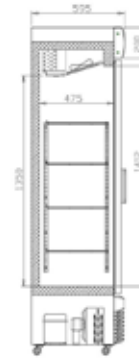

Refrigeration

REFRIGERATOR 2 GLASS DOOR

KOELKAST GLASDEUREN

KÜHLSCHRANK 2 GLASTÜREN

REFRIGERATOR 2 GLASS DOORS

RÉFRIGÉRATEUR 2 PORTES EN VERRE

7455.1390

7455.1392 - 7455.1394

	7455.1390			
		1120x595x1965	R	R 290
		750	dB	45
		230V / 0,45kW		✓
		+2 / +10°C		✓
		113		LED

KOELKAST

- Isolatie 45mm
- Vast ingebouwde compressor
- Incl. 4 roosters en geleidersets per deur

	7455.1392			
		1120x595x2100	R	R 290
		780	dB	45
		230V / 0,45kW		✓
		+2 / +10°C		✓
		125		LED

KÜHLSCHRANK

- Isolierschicht 45mm
- Fest installierte Kompressor
- Einschließlich 4 Gitter mit Führungsschiene hinter jeden Tür

	7455.1394			
		1120x595x2100	R	R 290
		780	dB	45
		230V / 0,45kW		✓
		+2 / +10°C		✓
		125		LED

ACCESSORIES

	7455.1386	>	Left 7455.1390 - 1392
	7455.1387	>	Right 7455.1390 - 1392
	7455.2300	>	Left 7455.1394
	7455.2305	>	Right 7455.1394
	7455.1388		
	4x		