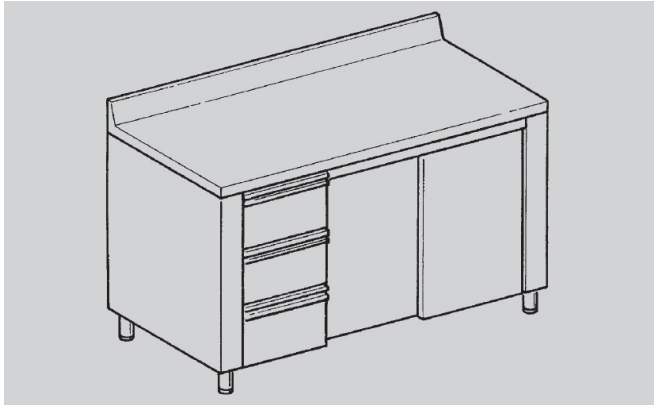

PREPARATION - EUCLIDE

TA207CSA

Tables de travail - 2 portes coulissante

SPÉCIFICATIONS TECHNIQUES:

Dimensions exterieure - LxPxH (cm) 200x70x85

SPÉCIFICATIONS SUPPLÉMENTAIRES:

Poids (kg) 192

Volume (m3) 1,33