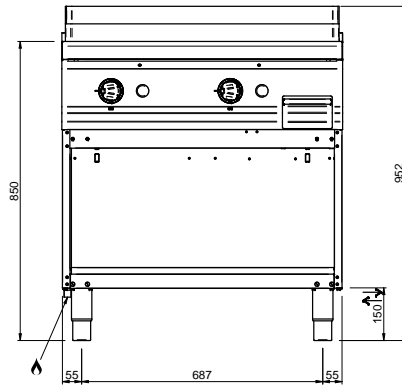

MAGISTRA PLUS 900 - PLAQUES GRILLADE

MFTG98ALRC

PLAQUE 2/3 LISSE CHROMÉE 1/3 RAINURÉE GA

SPÉCIFICATIONS TECHNIQUES:

Plaque chromée	●
Plaque rainurée	●
Plaque lisse	●
Dimensions extérieure - LxPxH (cm)	80x90x85
Puissance totale (kW)	8+8= 16

SPÉCIFICATIONS SUPPLÉMENTAIRES:

Nr. brûleurs 8 kW	2
Dimensions du plan - LxPxH (cm)	78x72x1,5
Poids (kg)	135
Volume (m3)	1

La plaque de cuisson intégrée dans le dessus est en acier doux, avec finition chrome lisse ou dur, et a épaisseur de 15 mm. Déchargement des graisses dans un tiroir amovible en acier inoxydable avec capacité jusqu'à 2,5 litres, pour faciliter le nettoyage. Les cuissons différenciée (en modules de 70) sont possibles grâce aux brûleurs / éléments chauffants électriques indépendant. La finition chromée permet des cuissons successives de différents aliments sans risque de transfert odeurs et saveurs lors du passage d'une cuisson à une autre. En plus de faciliter le nettoyage, le revêtement le chrome réduit la dissipation thermique, favorisant environnement de travail plus confortable. Plan de travail en acier inoxydable AISI 18/10 épaisseur 1 mm. Alignement de modules par juxtaposition.

LEGENDA SIMBOLI / LEGEND

INGRESSO GAS / GAS INLET
(EN 10226-1) Ø M 1/2"

ALIMENTAZIONE ELETTRICA /
POWER SUPPLY

INGRESSO ACQUA /
WATER INLET Ø M 1/2"

SCARICO ACQUA / OLII
WATER / OILS DRAIN

ATTACCO EQUIPOTENZIALE /
EQUIPOTENTIAL