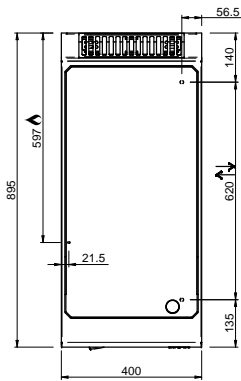

MAGISTRA PLUS 900 - PLAQUES GRILLADE

MFTG98ALRC

PLAQUE 2/3 LISSE CHROMÉE 1/3 RAINURÉE GA

SPÉCIFICATIONS TECHNIQUES:

Plaque chromée	●
Plaque rainurée	●
Plaque lisse	●
Dimensions extérieure - LxPxH (cm)	80x90x85
Puissance totale (kW)	8+8= 16

SPÉCIFICATIONS SUPPLÉMENTAIRES:

Nr. brûleurs 8 kW	2
Dimensions du plan - LxPxH (cm)	78x72x1,5
Poids (kg)	135
Volume (m3)	1

La plaque de cuisson intégrée dans le dessus est en acier doux, avec finition chrome lisse ou dur, et a épaisseur de 15 mm. Déchargement des graisses dans un tiroir amovible en acier inoxydable avec capacité jusqu'à 2,5 litres, pour faciliter le nettoyage. Les cuissons différenciée (en modules de 70) sont possibles grâce aux brûleurs / éléments chauffants électriques indépendant. La finition chromée permet des cuissons successives de différents aliments sans risque de transfert odeurs et saveurs lors du passage d'une cuisson à une autre. En plus de faciliter le nettoyage, le revêtement le chrome réduit la dissipation thermique, favorisant environnement de travail plus confortable. Plan de travail en acier inoxydable AISI 18/10 épaisseur 1 mm. Alignement de modules par juxtaposition.

LEGENDA SIMBOLI / LEGEND

INGRESSO GAS / GAS INLET
(EN 10226-1) Ø M 1/2"

ALIMENTAZIONE ELETTRICA /
POWER SUPPLY

INGRESSO ACQUA /
WATER INLET Ø M 1/2"

SCARICO ACQUA / OLII
WATER / OILS DRAIN

ATTACCO EQUIPOTENZIALE /
EQUIPOTENTIAL