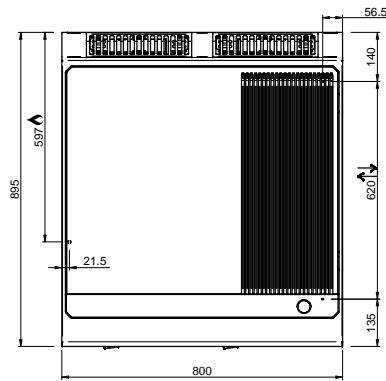

MAGISTRA PLUS 900 - PLAQUES GRILLADE

MFTG98ALRC

PLAQUE 2/3 LISSE CHROMÉE 1/3 RAINURÉE GA

SPÉCIFICATIONS TECHNIQUES:

Plaque chromée	●
Plaque rainurée	●
Plaque lisse	●
Dimensions extérieure - LxPxH (cm)	80x90x85
Puissance totale (kW)	8+8= 16

SPÉCIFICATIONS SUPPLÉMENTAIRES:

Nr. brûleurs 8 kW	2
Dimensions du plan - LxPxH (cm)	78x72x1,5
Poids (kg)	135
Volume (m3)	1

La plaque de cuisson intégrée dans le dessus est en acier doux, avec finition chrome lisse ou dur, et a épaisseur de 15 mm. Déchargement des graisses dans un tiroir amovible en acier inoxydable avec capacité jusqu'à 2,5 litres, pour faciliter le nettoyage. Les cuissons différenciée (en modules de 70) sont possibles grâce aux brûleurs / éléments chauffants électriques indépendant. La finition chromée permet des cuissons successives de différents aliments sans risque de transfert odeurs et saveurs lors du passage d'une cuisson à une autre. En plus de faciliter le nettoyage, le revêtement le chrome réduit la dissipation thermique, favorisant environnement de travail plus confortable. Plan de travail en acier inoxydable AISI 18/10 épaisseur 1 mm. Alignement de modules par juxtaposition.

LEGENDA SIMBOLI / LEGEND

INGRESSO GAS / GAS INLET
(EN 10226-1) Ø M 1/2"

ALIMENTAZIONE ELETTRICA /
POWER SUPPLY

INGRESSO ACQUA /
WATER INLET Ø M 1/2"

SCARICO ACQUA / OLII
WATER / OILS DRAIN

ATTACCO EQUIPOTENZIALE /
EQUIPOTENTIAL