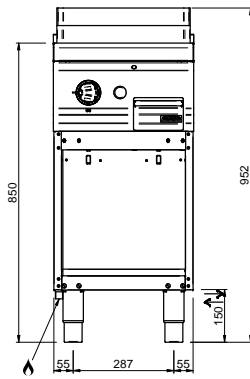

MAGISTRA PLUS 900 - PLAQUES GRILLADE

MFTG98ALRC

PLAQUE 2/3 LISSE CHROMÉE 1/3 RAINURÉE GA

SPÉCIFICATIONS TECHNIQUES:

Plaque chromée	●
Plaque rainurée	●
Plaque lisse	●
Dimensions extérieure - LxPxH (cm)	80x90x85
Puissance totale (kW)	8+8= 16

SPÉCIFICATIONS SUPPLÉMENTAIRES:

Nr. brûleurs 8 kW	2
Dimensions du plan - LxPxH (cm)	78x72x1,5
Poids (kg)	135
Volume (m3)	1

La plaque de cuisson intégrée dans le dessus est en acier doux, avec finition chrome lisse ou dur, et a épaisseur de 15 mm. Déchargement des graisses dans un tiroir amovible en acier inoxydable avec capacité jusqu'à 2,5 litres, pour faciliter le nettoyage. Les cuissons différenciée (en modules de 70) sont possibles grâce aux brûleurs / éléments chauffants électriques indépendant. La finition chromée permet des cuissons successives de différents aliments sans risque de transfert odeurs et saveurs lors du passage d'une cuisson à une autre. En plus de faciliter le nettoyage, le revêtement le chrome réduit la dissipation thermique, favorisant environnement de travail plus confortable. Plan de travail en acier inoxydable AISI 18/10 épaisseur 1 mm. Alignement de modules par juxtaposition.

LEGENDA SIMBOLI / LEGEND

INGRESSO GAS / GAS INLET
(EN 10226-1) Ø M 1/2"

ALIMENTAZIONE ELETTRICA /
POWER SUPPLY

INGRESSO ACQUA /
WATER INLET Ø M 1/2"

SCARICO ACQUA / OLII
WATER / OILS DRAIN

ATTACCO EQUIPOTENZIALE /
EQUIPOTENTIAL