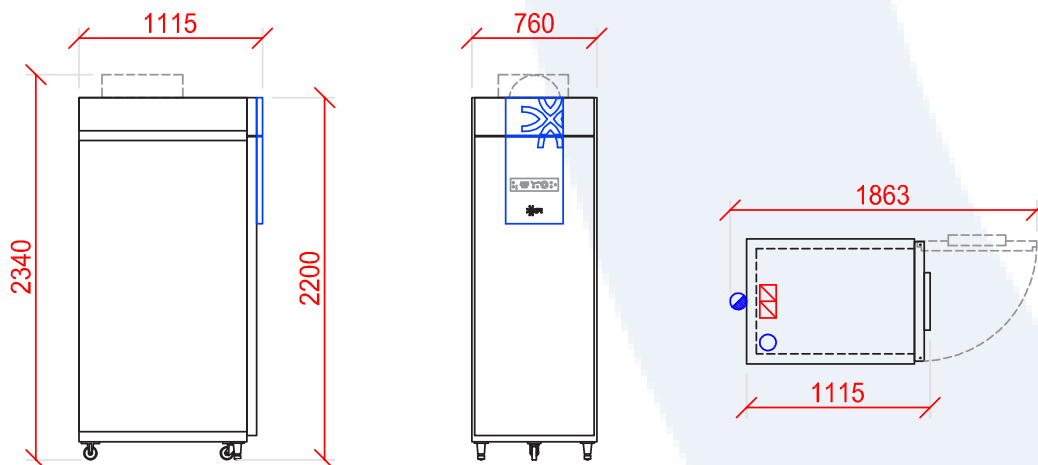

AFB 68 ICIP

ARMOIRES DE FERMENTATION CONTRÔLÉE BOULANGÈRES

Les AFB 68 Blue Moon sont des armoires de fermentation contrôlée, d'un compartiment une porte, destinées à recevoir des plaques, grilles ou filets de format 600x800.

- ✓ Générateur d'humidité avec sonde d'humidité électronique.
- ✓ Panneaux isolés mousse de polyuréthane 42kg / m³, haute pression, épaisseur 60 mm, revêtement PVC alimentaire.
- ✓ Joint de porte en TPE noir aimanté.
- ✓ Amortisseur de porte.
- ✓ Porte réversible sur site.
- ✓ Ferrage de porte à droite en standard (à gauche sur demande).
- ✓ Batterie protégée par traitement cataphorèse renforcé.
- ✓ Groupe H.T.A. (Haute Température Ambiante, +43°C max.) en standard.
- ✓ Option porte vitrée.

CARACTÉRISTIQUES TECHNIQUES

	AFB 68
Taille des supports	600 x 800 (ou 2x 400x600)
Nombre de niveaux	24
Nombre de supports par niveau	1 (ou 2)
Nombre total supports	24 (ou 48)
Espacement des niveaux	63 mm
Réglables tous les	21 mm
Sens entrée support	600
Profondeur niveau	800
Groupe	1 groupe de 7/8 CV
Fluide	R448A
Tension	220-240V ~IPH+N+T
Fréquence	50 HZ
Puissance frigorifique à -10°C	1,3 KW
Raccordement	6 A
Nb~Litres Coupages	39 Litres
Colisage (LxPxH)	940 x 1240 x 2350 mm Poids net 220 kg

■ IMPLANTATION

⚡ Alimentation électrique			○ ● Alimentation eau			● Evacuation eaux usées	
Puissance installation	Type de raccord.	Hauteur par rapp. au sol	Type de raccord.	Dimension du raccord.	Hauteur par rapp. au sol	Type de raccord.	Dimension du raccord.
1,3 Kw	⊙	2,40 m	⊥	Ø15/21	2,40 m	●	Ø40mm