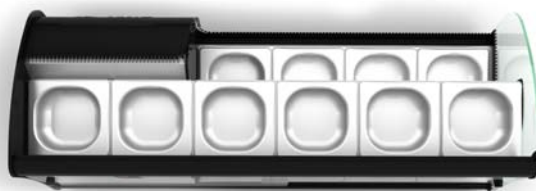

Máxima visibilidad del producto
Maximum product visibility
 Visibilité maximale du produit

Termostato electrónico regulable
Adjustable electronic thermostat
 Thermostat électronique réglable.

Espectacular difusor led efecto Luna
LED diffuser of spectacular moon effect
 Effet diffuseur LED Lune spectaculaire

Capacidad para 8 bandejas 1/6 x 40 + 6 bandejas 1/3 x 40
Capacity for 8 GN trays 1/6 x 40 + 6 trays 1/3 x 40
 Capacité pour 8 plateaux GN 1/6 x 40 + 6 plateaux 1/3 x 40

46

68

Compresor hermético silencioso con doble condensador turbo ventilado Danfoss
Danfoss silent hermetic compressor with turbo-double ventilated condenser.
 Compresseur hémetique silencieux avec double condensateur turboventilé Danfoss