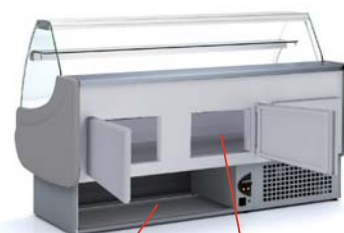

opcional

interior 440x270