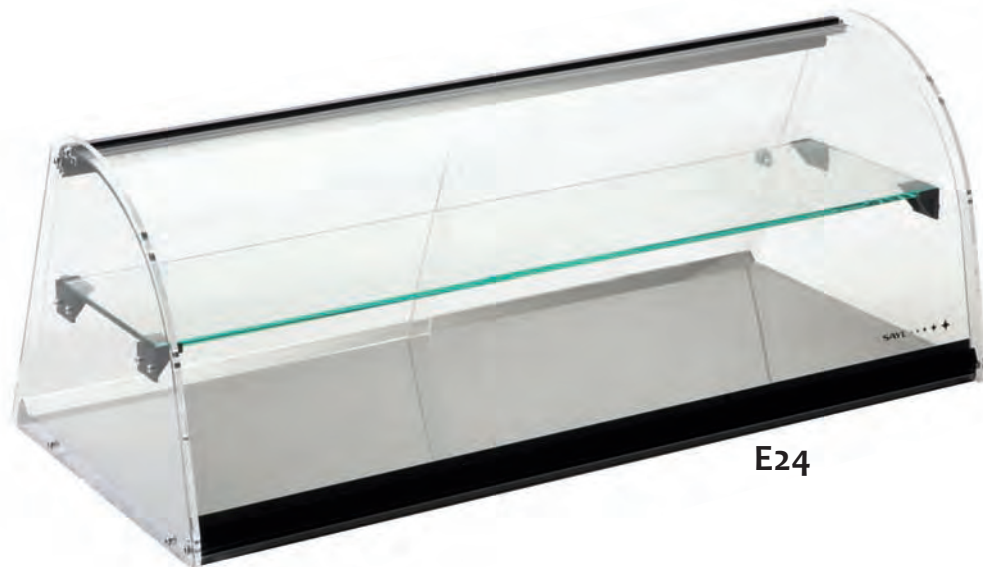

expositores
neutros[★]

E24

Expositores Neutros - 2 pisos
BASE COMPLETA DE ACERO INOXIDABLE

MODELO	MEDIDAS	ILUMINACION
● E24	840x380x355	NO
● E26	1190x380x355	NO
● E24L	840x380x355	H.POWER LED
● E26L	1190x380x355	H.POWER LED

E4

Expositores Neutros - 1 piso
BASE COMPLETA DE ACERO INOXIDABLE

MODELO	MEDIDAS	ILUMINACION	PVP
● E4	840x380x170	NO	
● E6	1190x380x170	NO	
● E4L	840x380x170	H.POWER LED	
● E6L	1190x380x170	H.POWER LED	

NOVEDAD: Expositores Neutros SIMPLY

ES4

ES4*	840x380x170
ES6*	1190x380x170

* se sirven desmontados en cajas de 2 unidades.