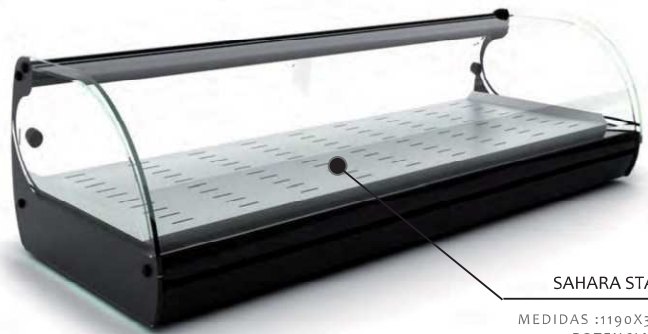

calentador
sahara ✨
NOVEDAD CALOR SECO

Termostato electrónico regulable
Adjustable electronic thermostat
Thermostat électronique réglable.

Sistema de iluminación de última generación high power leds luz fría, vida ilimitada, mínimo consumo (ses)

Tempered glasses

Easy access to food

Built in stainless steel aisi 304, with drain to facilitate cleaning

Hold food at 30°C / 90 ° c

Système d'illumination de dernière génération high power leds lumière froide, vie illimitée, consommation minime (ses)

Verres trempés

Faciliter l'accès aux aliments pour la double ouverture self service

Construit en acier inox aisi 304, avec drain pour faciliter le nettoyage

Protégez des aliments : 30°C / 90 ° c

es

en

fr

SAHARA MINI

MEDIDAS :500X350X230
POTENCIA : 400w
SHM:325€

SAHARA STANDAR

MEDIDAS :1190X395X270
POTENCIA : 800w
SH6:705€
SH6L (POWER LED):875€

SAHARA DOS PISOS

MEDIDAS :1190X395X360
POTENCIA : 800w
SH26:825€
SH26L (POWER LED):995€