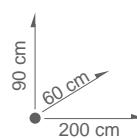

### DESCRIPTIF PRODUIT / PRODUCT SPECIFICATION

Dimensions / Sizes	- 90 x 60 x 200 cm
Poids / Weight	- 91.500 Kg
Matière / Material	- MDF - MDF
Spécificité / Specificity	- Étagères amovibles - Removable Étagères
Couleur / Colour	- 1 Couleur - 1 Colour
Divers / Miscellaneous	- Livré monté - Delivered ready assembled

### CONDITIONNEMENT PRODUIT / PRODUCT PACKAGING

Emballage / Package	- Carton individuel - Individual package
Dimensions colis / Package sizes	- 92 x 62 x 202 cm
Poids colis / Package weight	- 92 Kg
Dimensions Palette / Pallet sizes	- 120 x 80 x 212 cm
Colis par palette / Package by pallet	- 1
Poids palette / Pallet weight	- 100 Kg
Livraison / Delivery	- Sur palette - On pallet