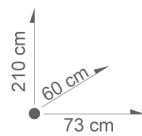

## Présentoir boulangerie Display stand bakery

PRÉSENTOIR  
DISPLAY

GARANTIE  
CERTIFIÉE  
**1**  
AN / YEAR

DESCRIPTIF PRODUIT / PRODUCT SPECIFICATION	
Dimensions / Sizes	- 73 x 60 x 210 cm
Poids / Weight	- 16.200 Kg
Matière / Material	- Bois teinté - Coloured wood
Spécificité / Specificity	- Bac du bas sur roulettes - XXXXXXXXXXXXXXXXXXXXXXXXXX
Couleur / Colour	- 1 Couleur - 1 Colour
Divers / Miscellaneous	- Livré démonté - Delivered knock-down

CONDITIONNEMENT PRODUIT / PRODUCT PACKAGING	
Emballage / Package	- 2 Cartons - 2 Package
Dimensions colis / Package sizes	- N°1 - 66 x 60 x 85 cm - N°2 - 110 x 10 x 9 cm
Poids colis / Package weight	- N°1 - 17 Kg - N°2 - 3 Kg
Dimensions Palette / Pallet sizes	- 120 x 80 x 150 cm
Colis par palette / Package by pallet	- 4 pcs
Poids palette / Pallet weight	- 193 Kg
Livraison / Delivery	- Sur palette - On pallet