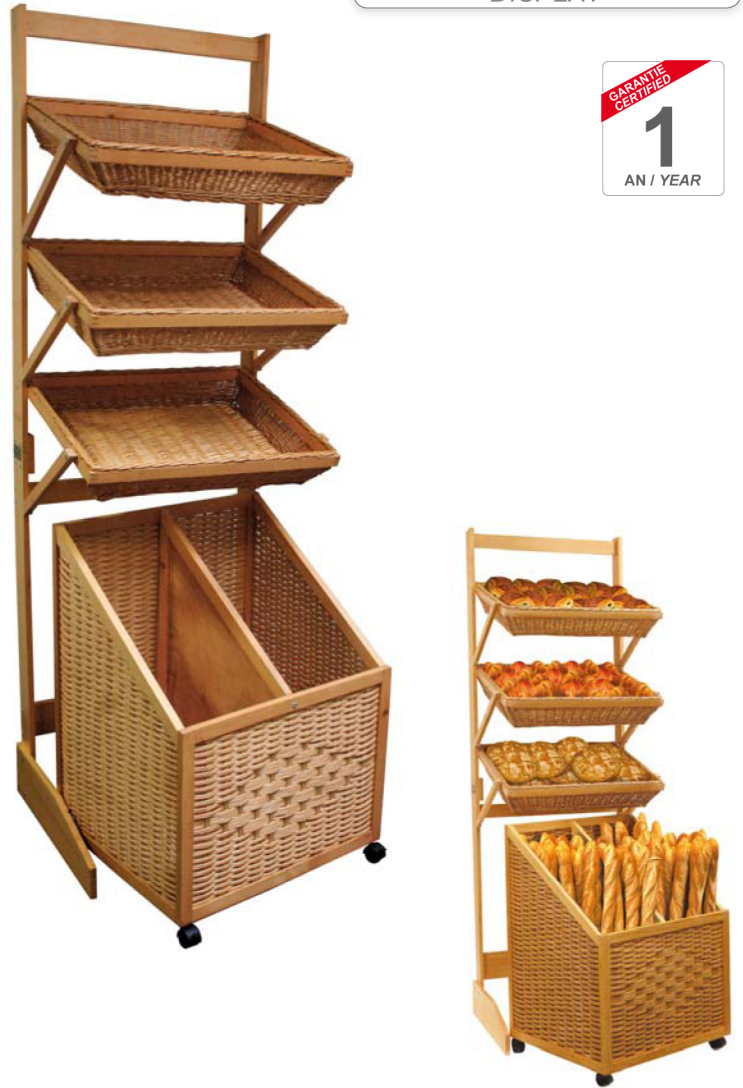

BOULPAT

Présentoir boulangerie Display stand bakery

PRÉSENTOIR
DISPLAY

GARANTIE
CERTIFIÉE
1
AN / YEAR

DESCRIPTIF PRODUIT / PRODUCT SPECIFICATION	
Dimensions / Sizes	- 73 x 60 x 210 cm
Poids / Weight	- 16.200 Kg
Matière / Material	- Bois teinté - Coloured wood
Spécificité / Specificity	- Bac du bas sur roulettes - XXXXXXXXXXXXXXXXXXXXXXXXXX
Couleur / Colour	- 1 Couleur - 1 Colour
Divers / Miscellaneous	- Livré démonté - Delivered knock-down

CONDITIONNEMENT PRODUIT / PRODUCT PACKAGING	
Emballage / Package	- 2 Cartons - 2 Package
Dimensions colis / Package sizes	- N°1 - 66 x 60 x 85 cm - N°2 - 110 x 10 x 9 cm
Poids colis / Package weight	- N°1 - 17 Kg - N°2 - 3 Kg
Dimensions Palette / Pallet sizes	- 120 x 80 x 150 cm
Colis par palette / Package by pallet	- 4 pcs
Poids palette / Pallet weight	- 193 Kg
Livraison / Delivery	- Sur palette - On pallet

CODIFICATION PRODUIT / PRODUCT CODE	
739104	
	Miel Honey
 3 075919 077464