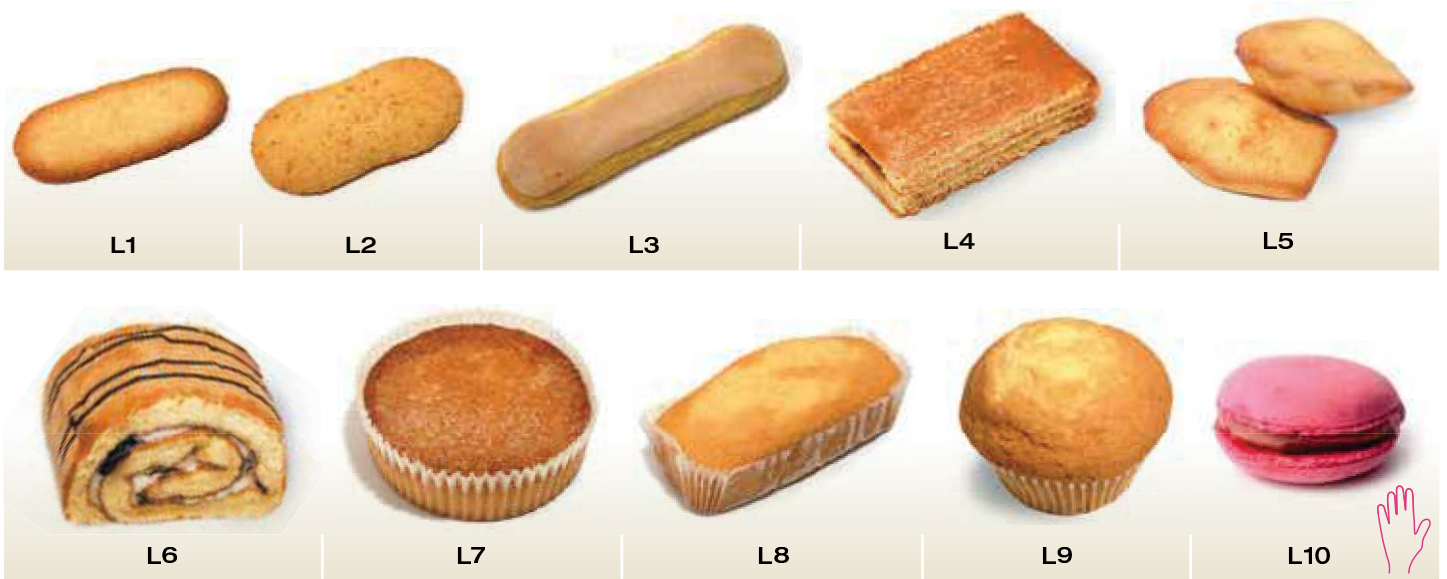

Testata a **Pompa**
BABYDROP/R/MAXX

Pump head
 Tête à pompe
 Cabezal de bomba

Stampo **Girevole**
BABYDROP/R/MAXX

Rotary mould
 Règle tournante
 Molde giratorio