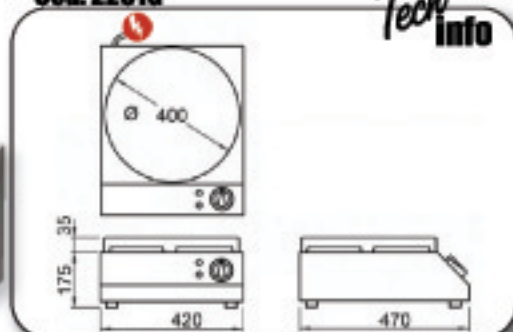

Serie CRÊPES MACHINES

Mod. CREP1G/400 Cod. 2230G

Gas crêpes machine - Ø 400 mm

Crepière a gas - Ø 400 mm

Crepière gaz - Ø 400 mm

Gas-Crepegerät - Ø 400 mm

Crepiera a gas - Ø 400 mm

• Kw Gas: 4,5 • Weight Kg: 17,5

• Dimension mm 420 x 470 x 190 h

• Ø plate: 400 mm

Cod. 2231G

Tech info

Cod. 2223G

Tech info

Cod. 2230G

Tech info

Electric crêpes machine - Ø 350/400 mm

Crepière électrique - Ø 350/400 mm

Crepière électrique - Ø 350/400 mm

Elektro-Crepegerät - Ø 350/400 mm

Crepiera eléctrica - Ø 350/400 mm

Cod.	Mod.	Power Potenza	Weight Peso	Dim. mm	Ø Plate Ø Plastro	Price
2231G	CREP1E/400	230 Volt 3 Kw	18 Kg	420x470 x190 h	400 mm	

Mod. CREP2E Cod. 2223G

Electric crêpes machine - 2x Ø 350 mm

Crepière électrique - 2x Ø 350 mm

Crepière électrique - 2x Ø 350 mm

Elektro-Crepegerät - 2x Ø 350 mm

Crepiera eléctrica - 2x Ø 350 mm

• Volt: 400/3+N • Kw: 3+3 • Weight Kg: 25

• Dimension mm 760 x 440 x 190 h

• Ø plate: 2x 350 mm