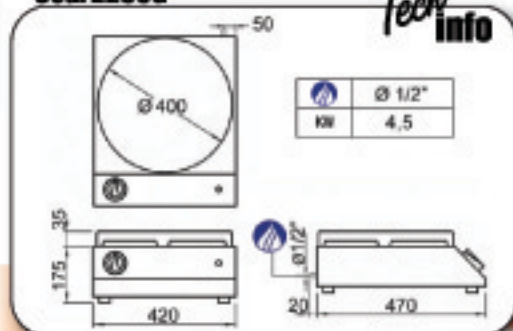

## Mod. CREP1G/400 Cod. 2230G

Gas crêpes machine - Ø 400 mm

Crepière a gas - Ø 400 mm

Crepière gaz - Ø 400 mm

Gas-Crepegerät - Ø 400 mm

Crepiera a gas - Ø 400 mm

• Kw Gas: 4,5 • Weight Kg: 17,5

• Dimension mm 420 x 470 x 190 h

• Ø plate: 400 mm

### Cod. 2230G

*Tech info*

Electric crêpes machine - Ø 350/400 mm

Crepière électrique - Ø 350/400 mm

Crepière électrique - Ø 350/400 mm

Elektro-Crepegerät - Ø 350/400 mm

Crepiera eléctrica - Ø 350/400 mm

Cod.	Mod.	Power Potenza	Weight Peso	Dim. mm	Ø Plate Ø Plastro	Price
2231G	CREP1E/400	230 Volt 3 Kw	18 Kg	420x470 x190 h	400 mm	

• Dimension mm 760 x 440 x 190 h

• Ø plate: 2x 350 mm