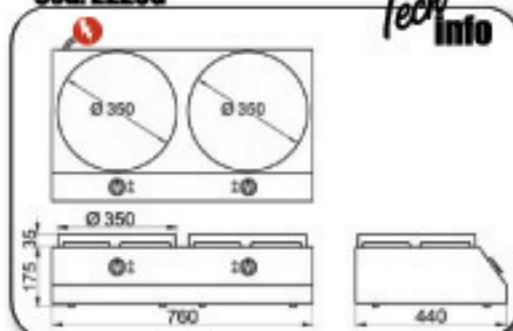

Serie CRÊPES MACHINES

Mod. CREP1G/400 Cod. 2230G

Gas crêpes machine - Ø 400 mm

Crepière a gas - Ø 400 mm

Crepière gaz - Ø 400 mm

Gas-Crepegerät - Ø 400 mm

Crepiera a gas - Ø 400 mm

• Kw Gas: 4,5 • Weight Kg: 17,5

• Dimension mm 420 x 470 x 190 h

• Ø plate: 400 mm

Cod. 2231G

Tech info

Cod. 2223G

Tech info

Cod. 2230G

Tech info

Electric crêpes machine - Ø 350/400 mm

Crepière électrique - Ø 350/400 mm

Crepière électrique - Ø 350/400 mm

Elektro-Crepegerät - Ø 350/400 mm

Crepiera eléctrica - Ø 350/400 mm

Cod.	Mod.	Power Potenza	Weight Peso	Dim. mm	Ø Plate Ø Plastro	Price
2231G	CREP1E/400	230 Volt 3 Kw	18 Kg	420x470 x190 h	400 mm	

Mod. CREP2E Cod. 2223G

Electric crêpes machine - 2x Ø 350 mm

Crepière électrique - 2x Ø 350 mm

Crepière électrique - 2x Ø 350 mm

Elektro-Crepegerät - 2x Ø 350 mm

Crepiera eléctrica - 2x Ø 350 mm

• Volt: 400/3+N • Kw: 3+3 • Weight Kg: 25

• Dimension mm 760 x 440 x 190 h

• Ø plate: 2x 350 mm